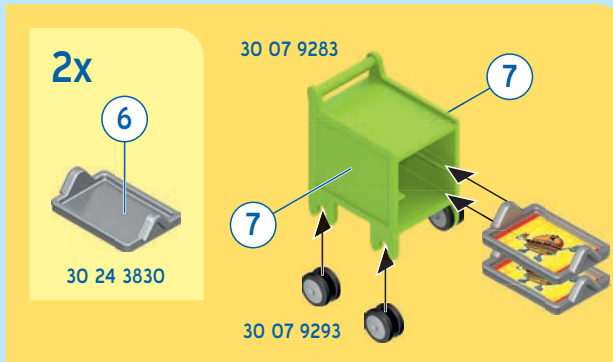

4

5

- DE AT CH LU BE repositionierbar
- US GB CA MT IE repositionable
- FR CA BE LU CH repositionnable
- ES MX reposicionable
- NL BE herpositioneerbaar
- IT CH riposizionabile

2x

30 23 8963

30 23 8973

30 51 6002

30 25 9223

30 00 7864

30 21 9973

30 14 3882

30 07 9433

30 10 4760

30 07 9373

30 03 0203