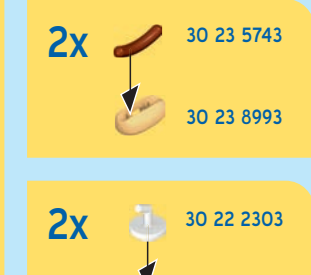

4

5

- DE AT CH LU BE repositionierbar
- US GB CA MT IE repositionable
- FR CA BE LU CH repositionnable
- ES MX reposicionable
- NL BE herpositioneerbaar
- IT CH riposizionabile

2x

30 23 8963

30 23 8973

30 51 6002

30 25 9223

30 00 7864

30 21 9973

30 14 3882

30 07 9433

30 10 4760

30 07 9373

30 03 0203