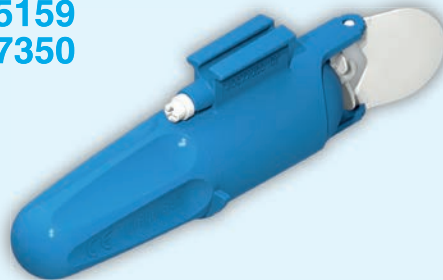

30 21 2412

30 10 1740

30 06 9290

30 67 3770

30 09 5820

30 02 9750

5159
7350

- Nachrüstbar mit Unterwassermotor
- Compatible with the underwater motor (sold separately)
- Monteur submersible, vendu séparément, s'adapte sur ce bateau

70436

✓ 70438

70437

70440

70434

70435

70439

Family Fun