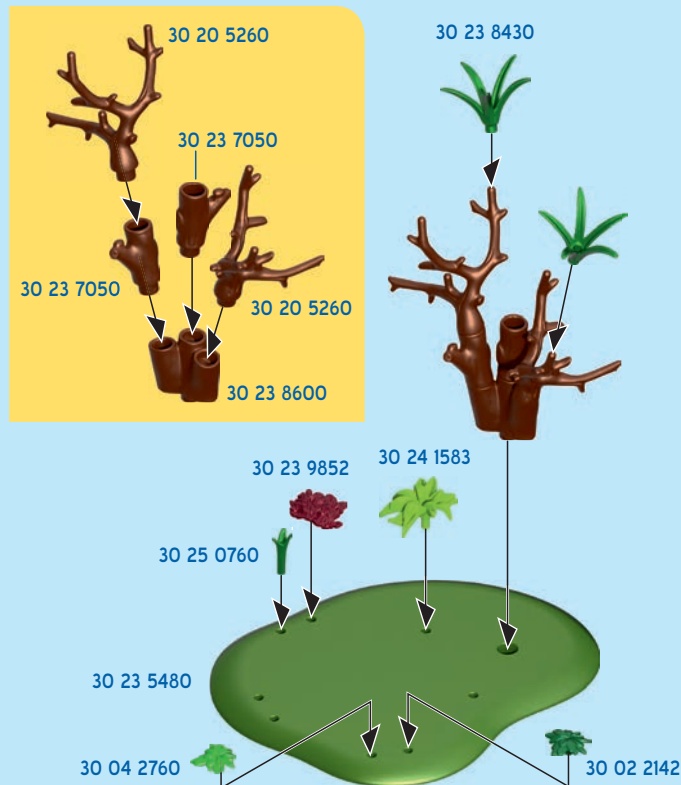

WARNING: CHOKING HAZARD

Small parts. Not for children under 3 years.

”Ne concerne que les USA“

Wichtige Unterlagen, bitte sorgfältig aufbewahren!
Important: Please keep these instructions for future reference!
Documents importants, à conserver soigneusement!
¡Por favor, guarde estas instrucciones para el futuro!
Belangrijke documenten, bewaar deze zorgvuldig!

Abbildungen können vom Original abweichen.
Product may differ from image shown.
Les illustrations peuvent différer de l'original.
Las ilustraciones pueden diferir del original.
Afbeeldingen kunnen verschillen van het werkelijke artikel.

UK-Importer:
Playmobil UK Ltd.
Regency House
1 Miles Gray Road
Basildon
Essex
SS14 3RW
UK

**UK
CA**

1