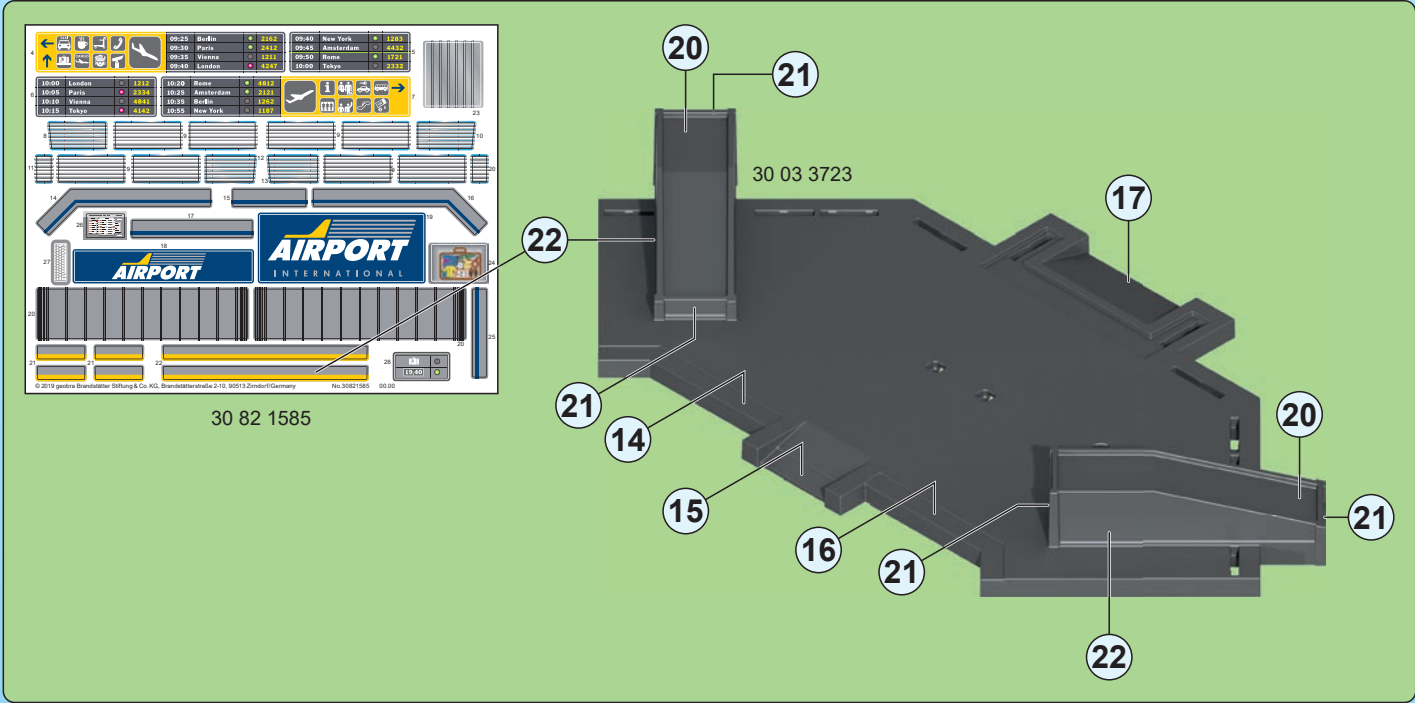

2

30 51 5632

4

←	→	↶	↷	↻	↺
09:25	Berlin	•	2355		
09:30	Paris	•	2412		
09:35	Vienne	•	2311		
09:40	London	•	2247		

2x

30 20 8663
30 21 7172

1

30 03 3783
30 03 6600