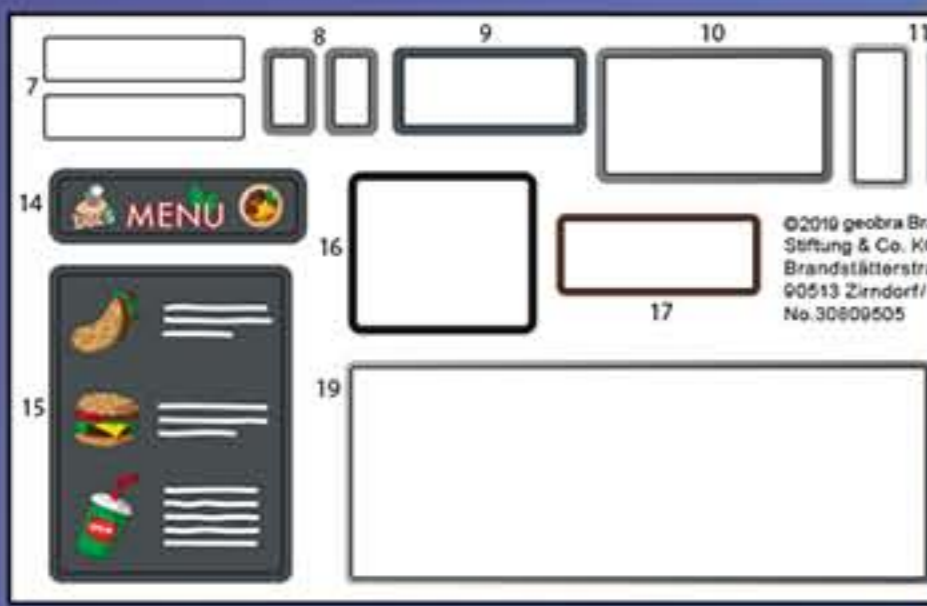

Abbildungen können vom Original abweichen.
Product may differ from image shown.
Les illustrations peuvent différer de l'original.
Afbeeldingen kunnen verschillen van het werkelijke artikel.

Serviceadressen finden Sie in allen Playmobil-Prospekten
Addresses of Customer Service Departments are shown in all Playmobil catalogues
L'adresse du service consommateurs est indiquée dans tous les catalogues Playmobil
Troverete gli indirizzi dei centri di assistenza in tutti i cataloghi Playmobil
In alle PLAYMOBIL catalogi vindt u het adres van onze klantendienst.
Las Direcciones de los Departamentos de Servicio al Consumidor se encuentran en todos los catálogos Playmobil
Η διεύθυνση του Γραφείου Εξυπηρέτησης Καταναλωτών PLAYMOBIL βρίσκεται σε όλους τους καταλόγους PLAYMOBIL.
pronounce: plāy-mō-bēēl