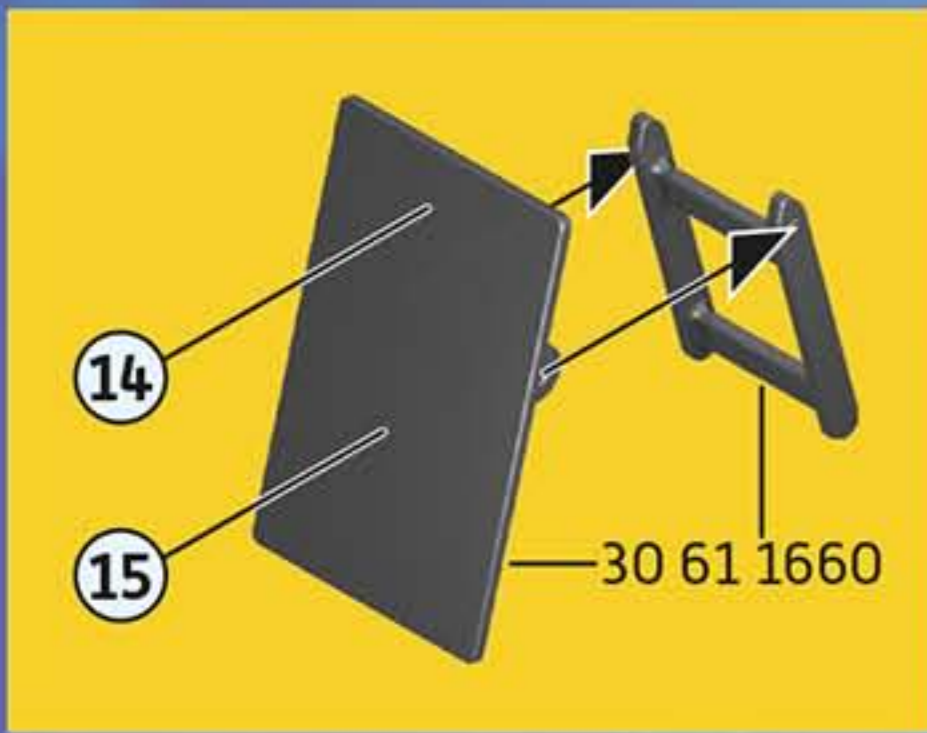

Abbildungen können vom Original abweichen.
Product may differ from image shown.
Les illustrations peuvent différer de l'original.
Afbeeldingen kunnen verschillen van het werkelijke artikel.

Serviceadressen finden Sie in allen Playmobil-Prospekten
Addresses of Customer Service Departments are shown in all Playmobil catalogues
L'adresse du service consommateurs est indiquée dans tous les catalogues Playmobil
Troverete gli indirizzi dei centri di assistenza in tutti i cataloghi Playmobil
In alle PLAYMOBIL catalogi vindt u het adres van onze klantendienst.
Las Direcciones de los Departamentos de Servicio al Consumidor se encuentran en todos los catálogos Playmobil
Η διεύθυνση του Γραφείου Εξυπηρέτησης Καταναλωτών PLAYMOBIL βρίσκεται σε όλους τους καταλόγους PLAYMOBIL.
pronounce: plāy-mō-bēēl