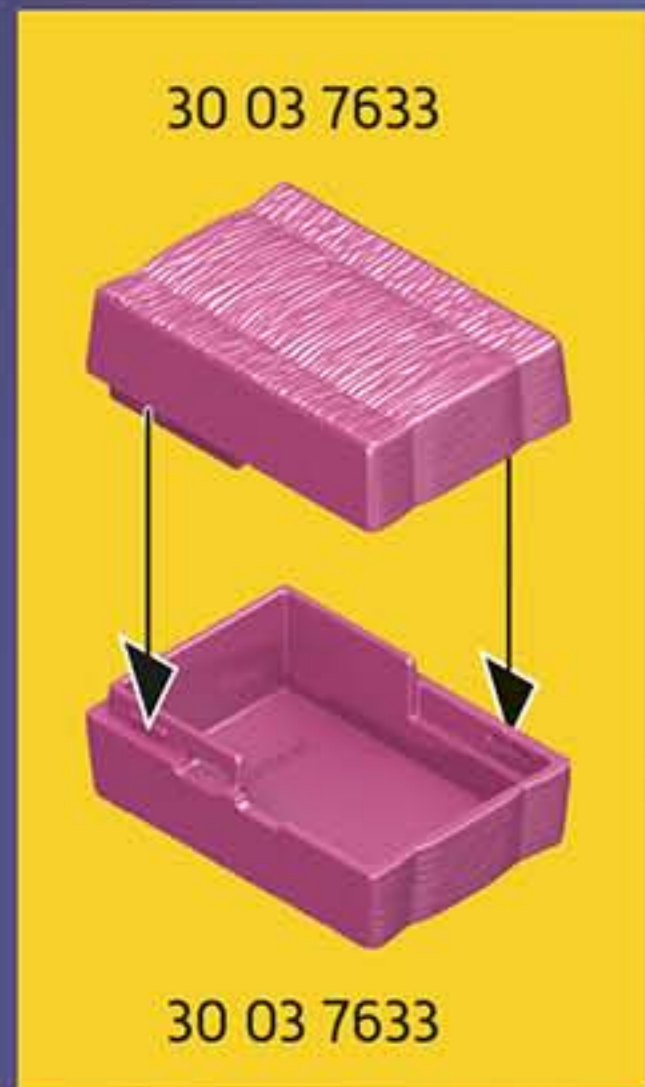

9

ASSEMBLY INSTRUCTION