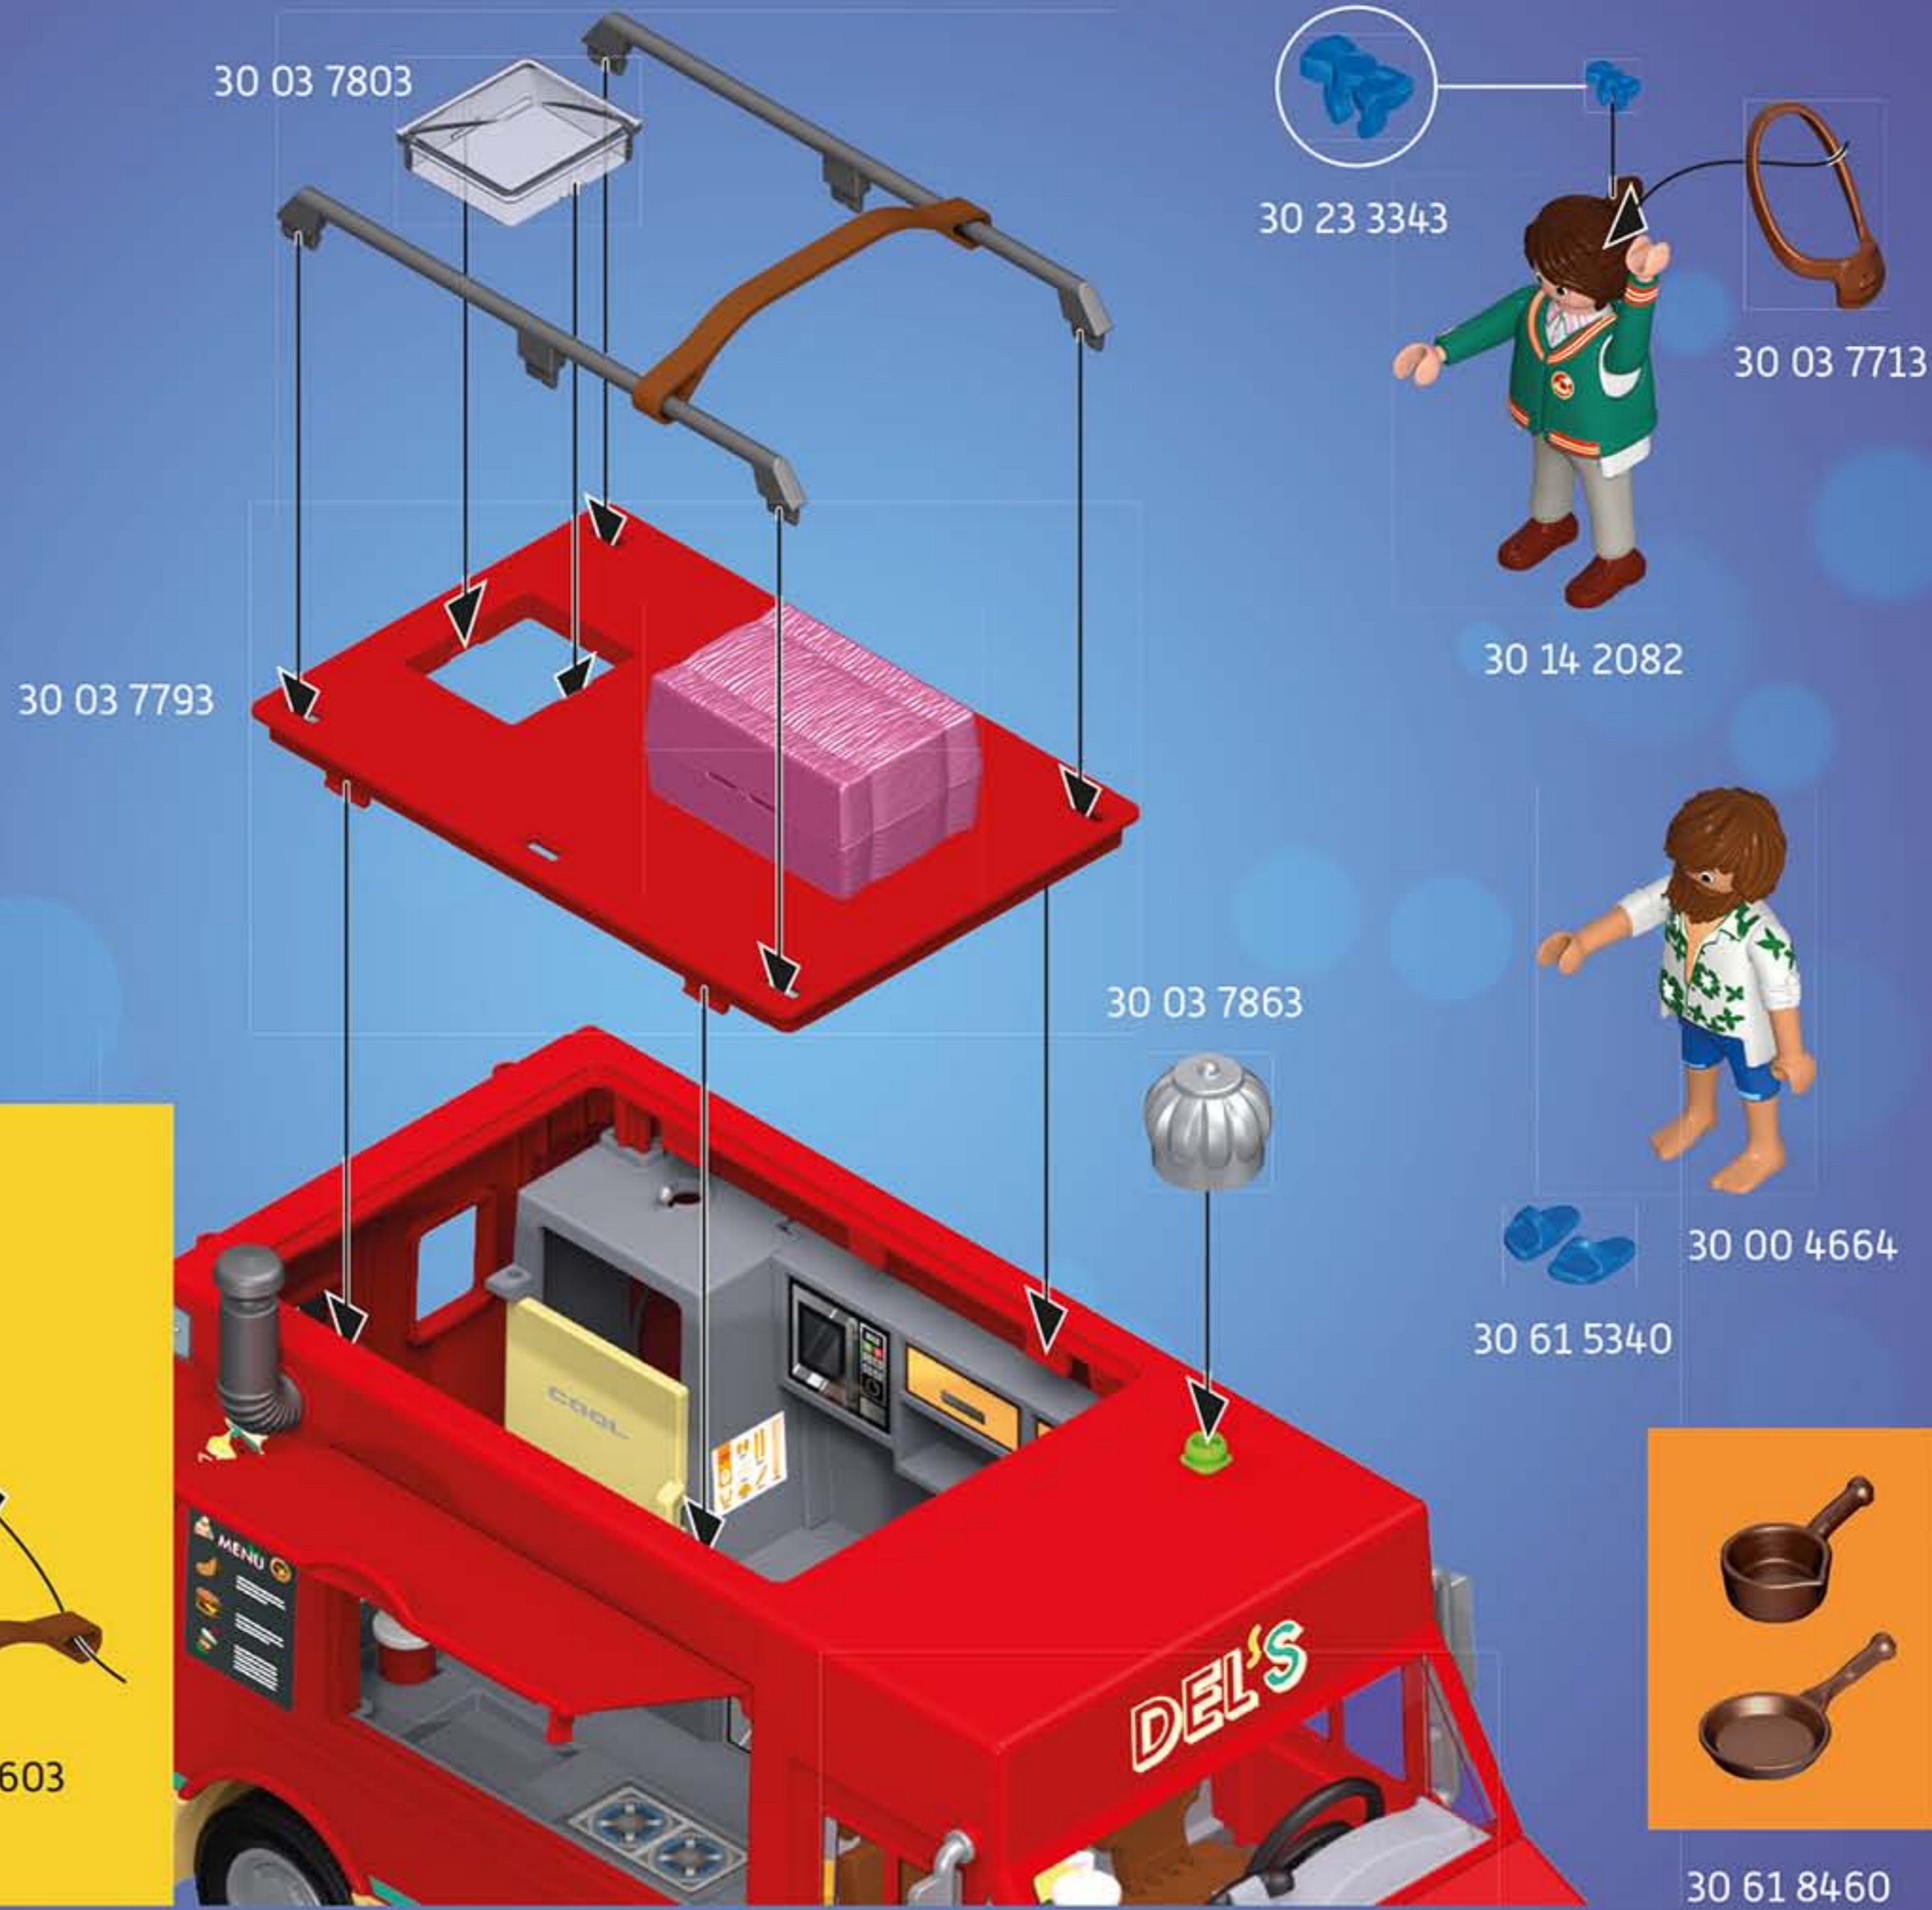

9

ASSEMBLY INSTRUCTION