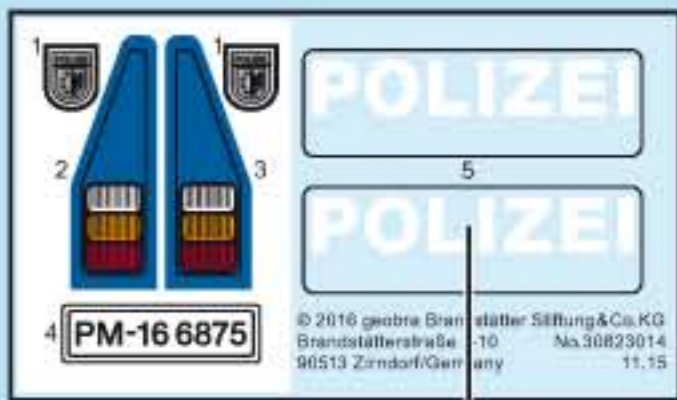

30 82 3014

30 82 3024

6922