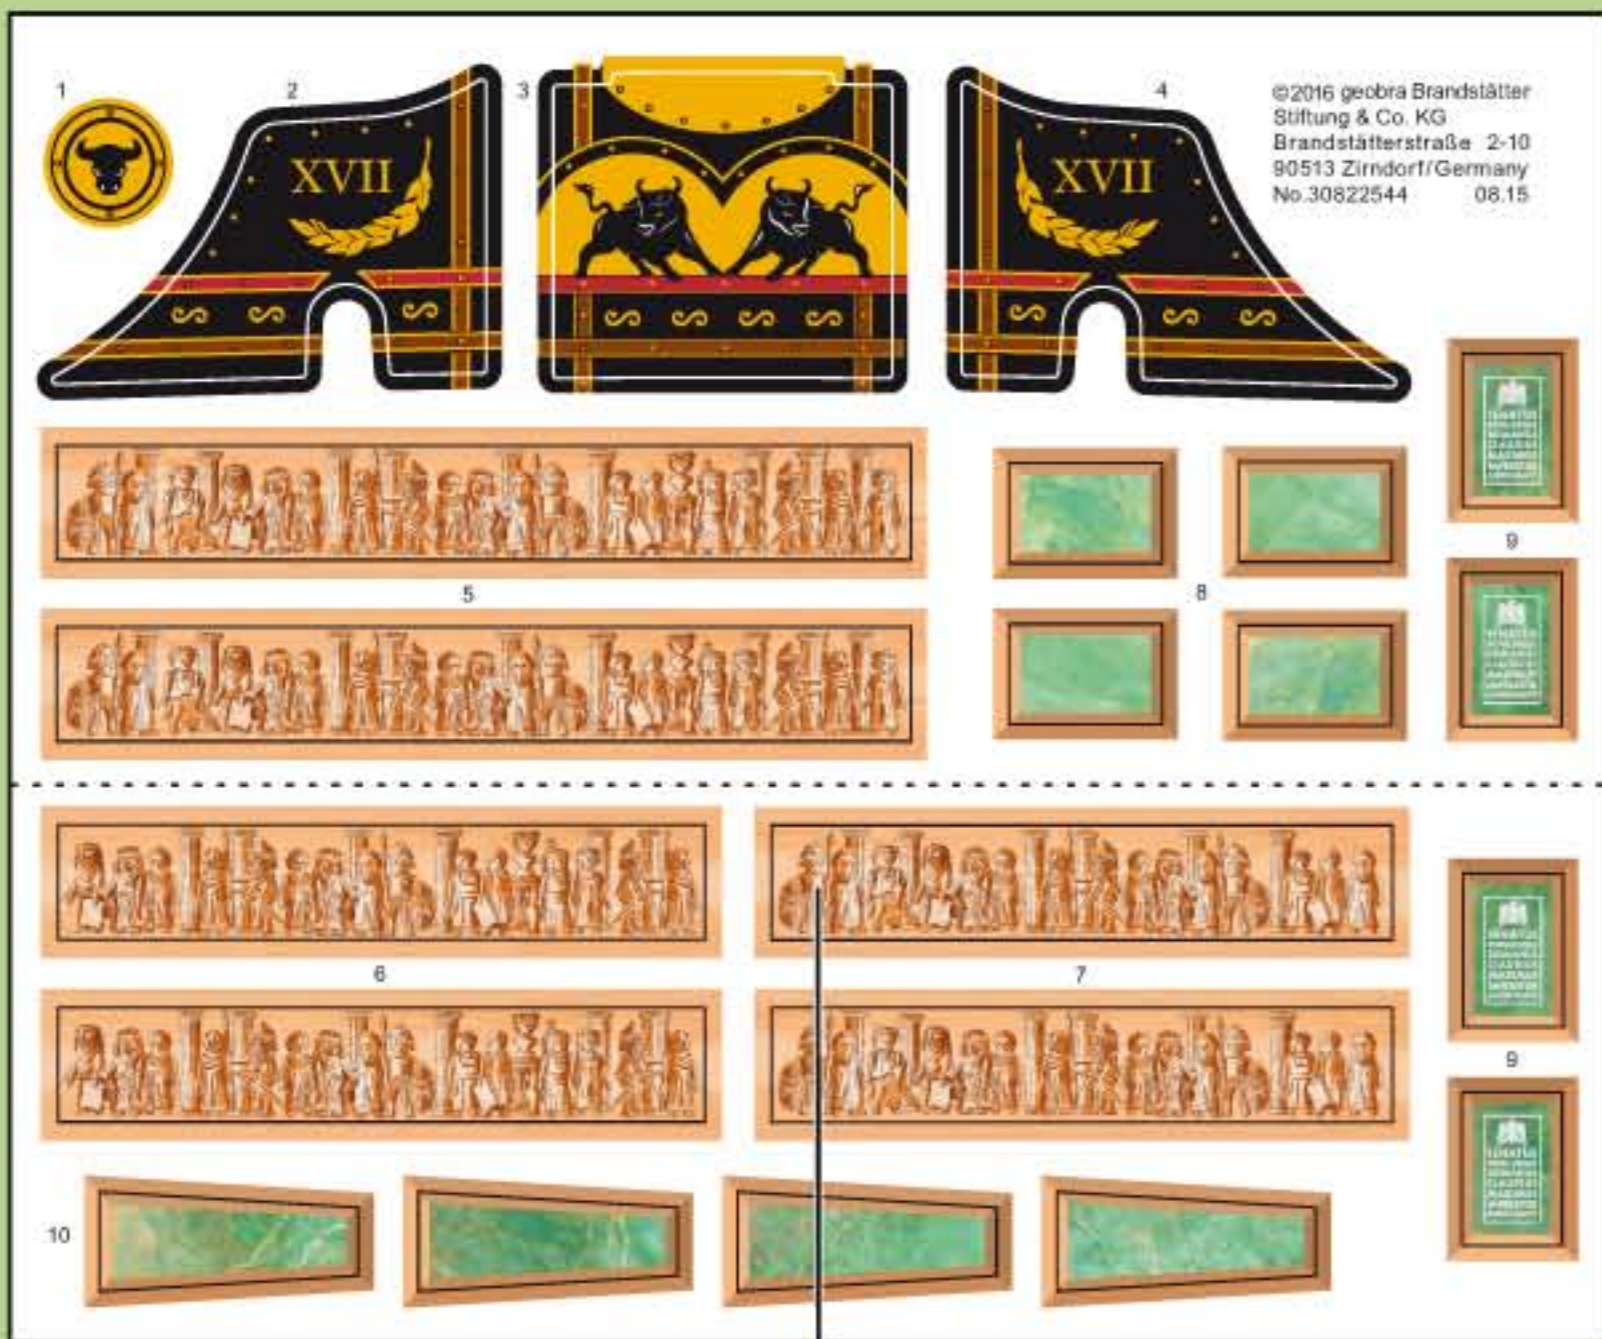

playmobil®

6868

WARNING:
CHOKING HAZARD
Small parts. Not for children under 3 years.

"Ne concerne que les USA"

Wichtige Unterlagen, bitte sorgfältig aufbewahren !
Important: Please keep these instructions for future reference !
Documents importants, à conserver soigneusement !
Belangrijke documenten, bewaar deze zorgvuldig !