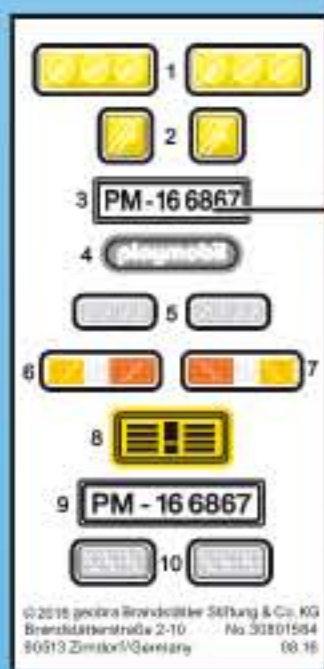

### WARNING: CHOKING HAZARD

Small parts. Not for children under 3 years.

"Ne concerne que les USA"

Wichtige Unterlagen, bitte sorgfältig aufbewahren!  
Important: Please keep these instructions for future reference!  
Documents importants, à conserver soigneusement!  
Belangrijke documenten, bewaar deze zorgvuldig!

30 22 3722

30 04 4672

30 80 1564

30 09 0960

2

3

4

30 51 5902

30 51 5892

5

30 09 0960 30 25 1520

30 04 4712 30 04 4722

30 07 1260

2x

30 22 3652

30 23 4563