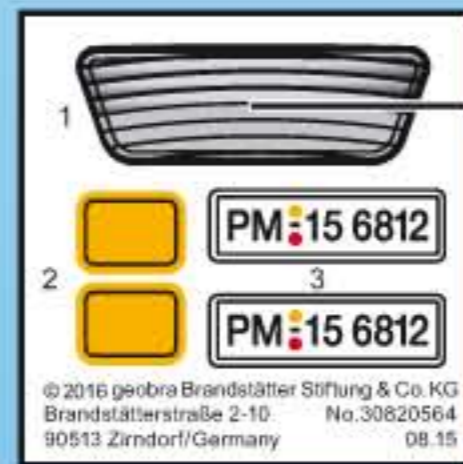

playmobil®

6812

Wichtige Unterlagen, bitte sorgfältig aufbewahren!
 Important: Please keep these instructions for future reference!
 Documents importants, à conserver soigneusement!
 Belangrijke documenten, bewaar deze zorgvuldig!

WARNING:
CHOKING HAZARD
 Small parts. Not for children under 3 years.

"Ne concerne que les USA"

1

30 21 0042

30 82 0564

2

4x

1