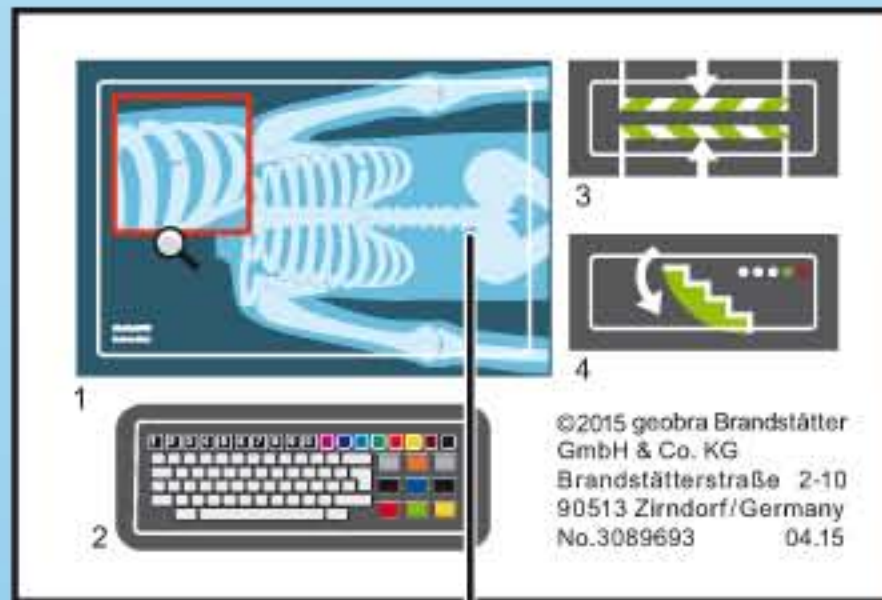

playmobil®
6659

WARNING:
CHOKING HAZARD

Small parts. Not for children under 3 years.

”Ne concerne que les USA“

Wichtige Unterlagen, bitte sorgfältig aufbewahren !
Important: Please keep these instructions for future reference !
Documents importants, à conserver soigneusement !
Belangrijke documenten, bewaar deze zorgvuldig !

1

30 82 9693

1