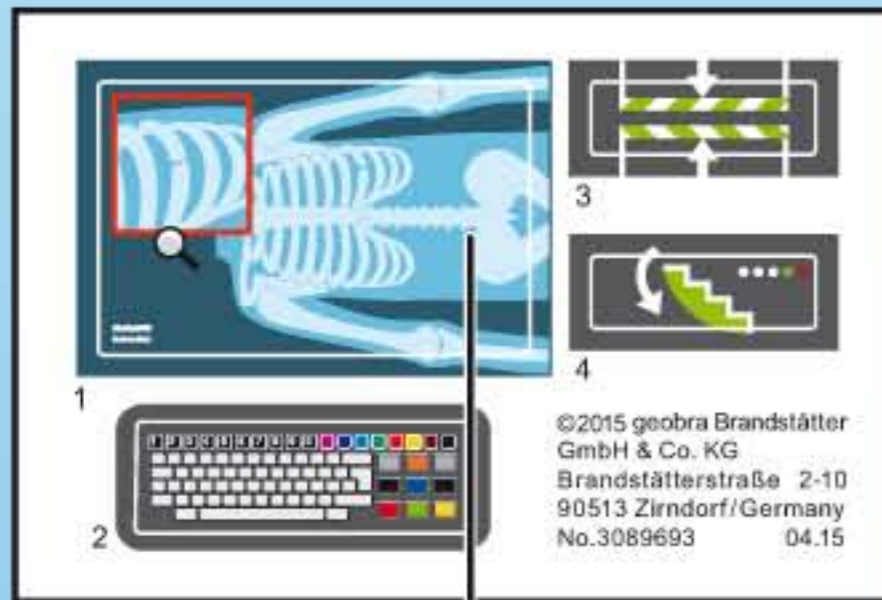

playmobil®
6659

WARNING:
CHOKING HAZARD

Small parts. Not for children under 3 years.

”Ne concerne que les USA“

Wichtige Unterlagen, bitte sorgfältig aufbewahren !
Important: Please keep these instructions for future reference !
Documents importants, à conserver soigneusement !
Belangrijke documenten, bewaar deze zorgvuldig !

1

30 82 9693

1