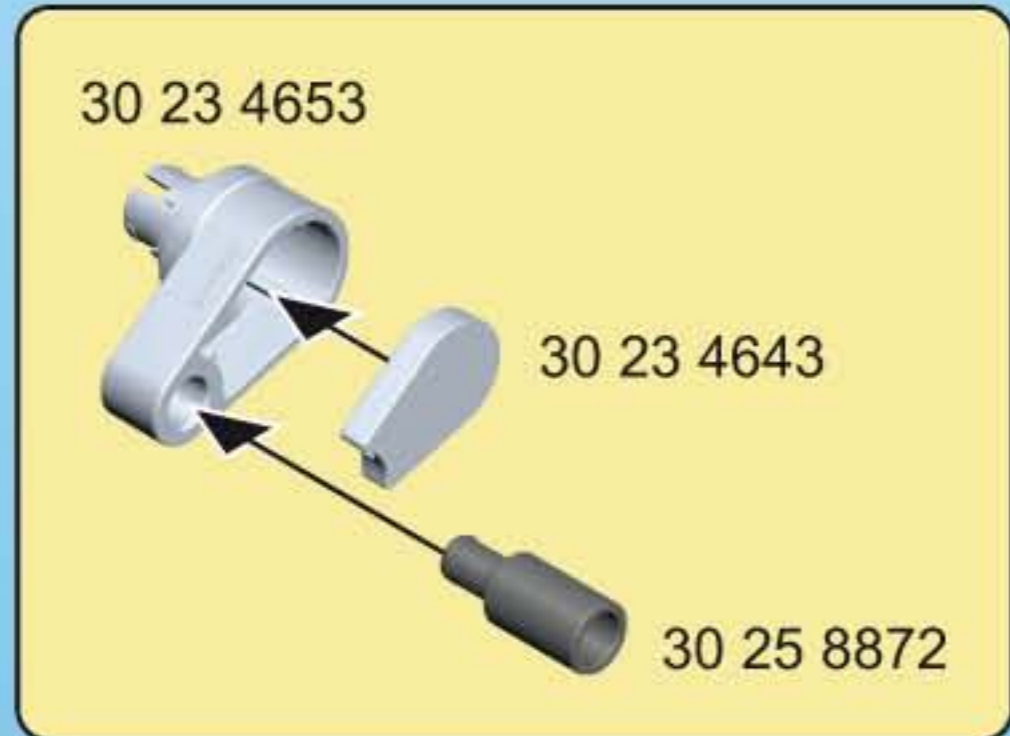

Η διεύθυνση του Γραφείου Εξυπηρέτησης Καταναλωτών PLAYMOBIL βρίσκεται σε όλους τους καταλόγους PLAYMOBIL.

pronounce: plāy-mō-bēēl

1

2

3

4

5

© 2018 geobra Brandstätter Stiftung & Co.KG  
 Brandstätterstr. 2-10  
 90513 Zirndorf, Germany.  
 No. 30 80 9175 03.18