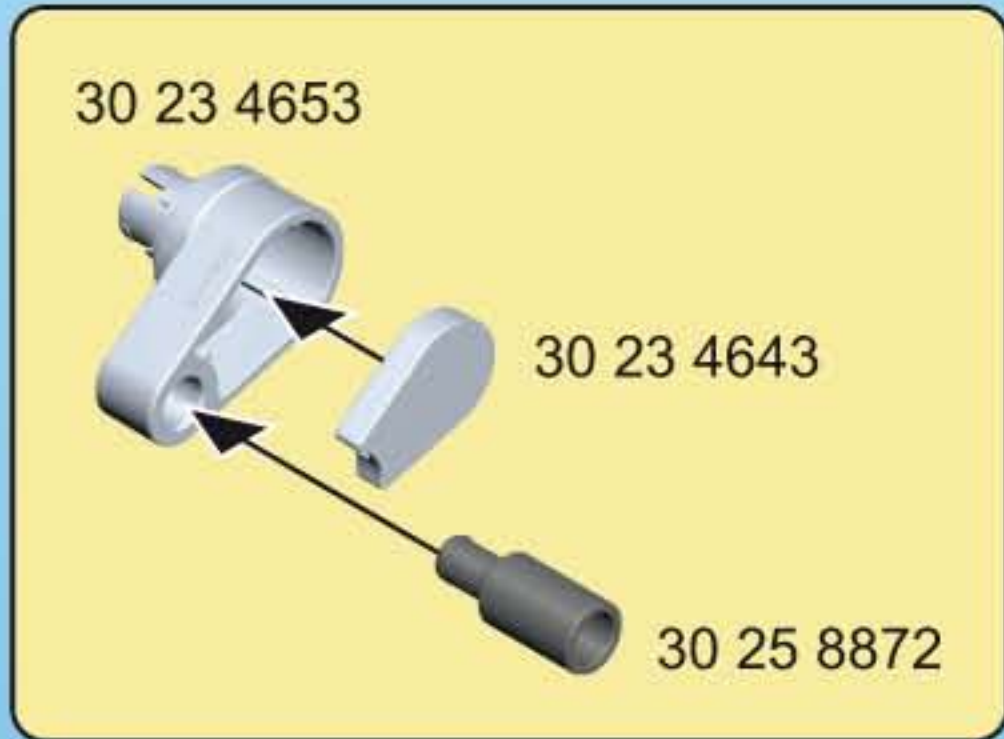

Η διεύθυνση του Γραφείου Εξυπηρέτησης Καταναλωτών PLAYMOBIL βρίσκεται σε όλους τους καταλόγους PLAYMOBIL.

pronounce: plāy-mō-bēēl

1

2

3

4

5

© 2018 geobra Brandstätter Stiftung & Co.KG
 Brandstätterstr. 2-10
 90513 Zirndorf, Germany.
 No. 30 80 9175 03.18