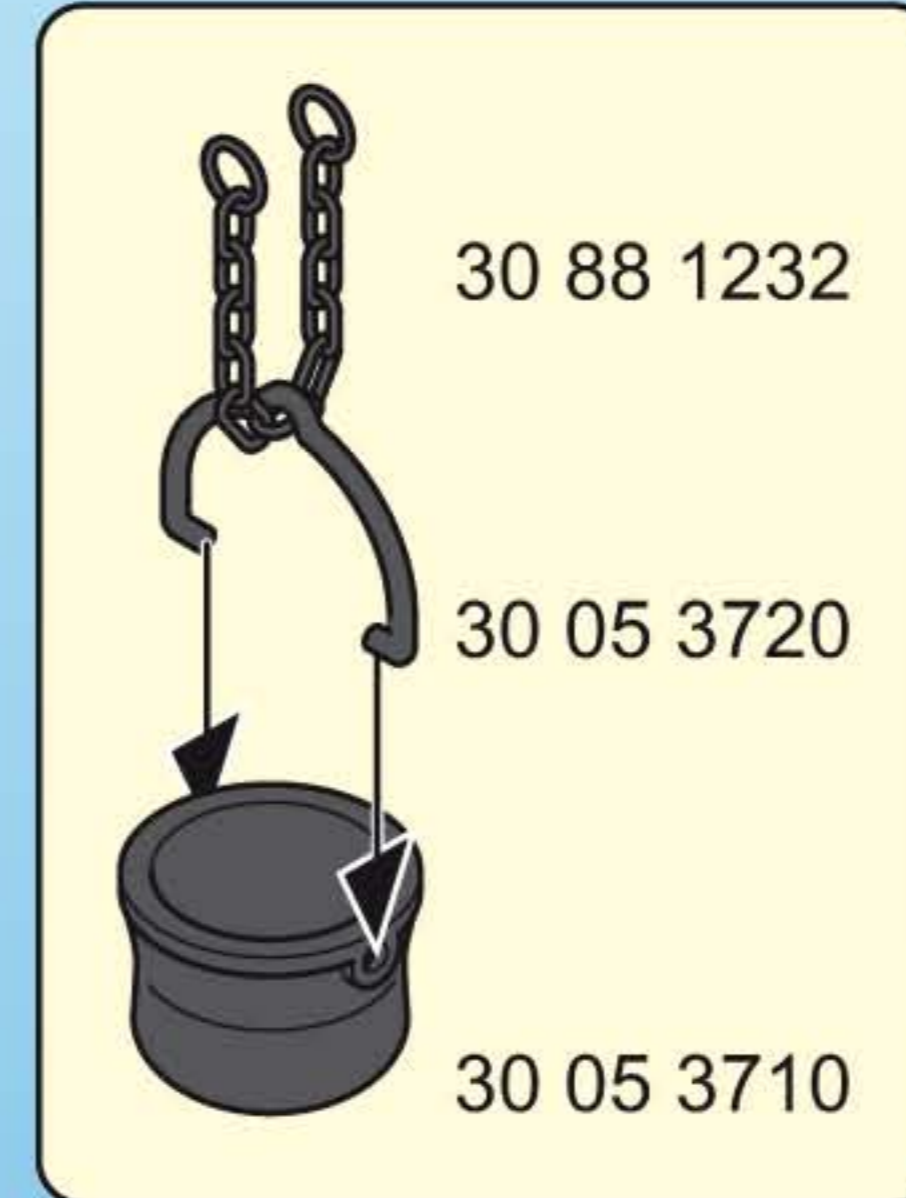

playmobil®
6559

WARNING:
CHOKING HAZARD

Small parts. Not for children under 3 years.

"Ne concerne que les USA"

Wichtige Unterlagen, bitte sorgfältig aufbewahren!
Important: Please keep these instructions for future reference!
Documents importants, à conserver soigneusement!
Belangrijke documenten, bewaar deze zorgvuldig!

1

30 72 3573

2

www.playmobil.com