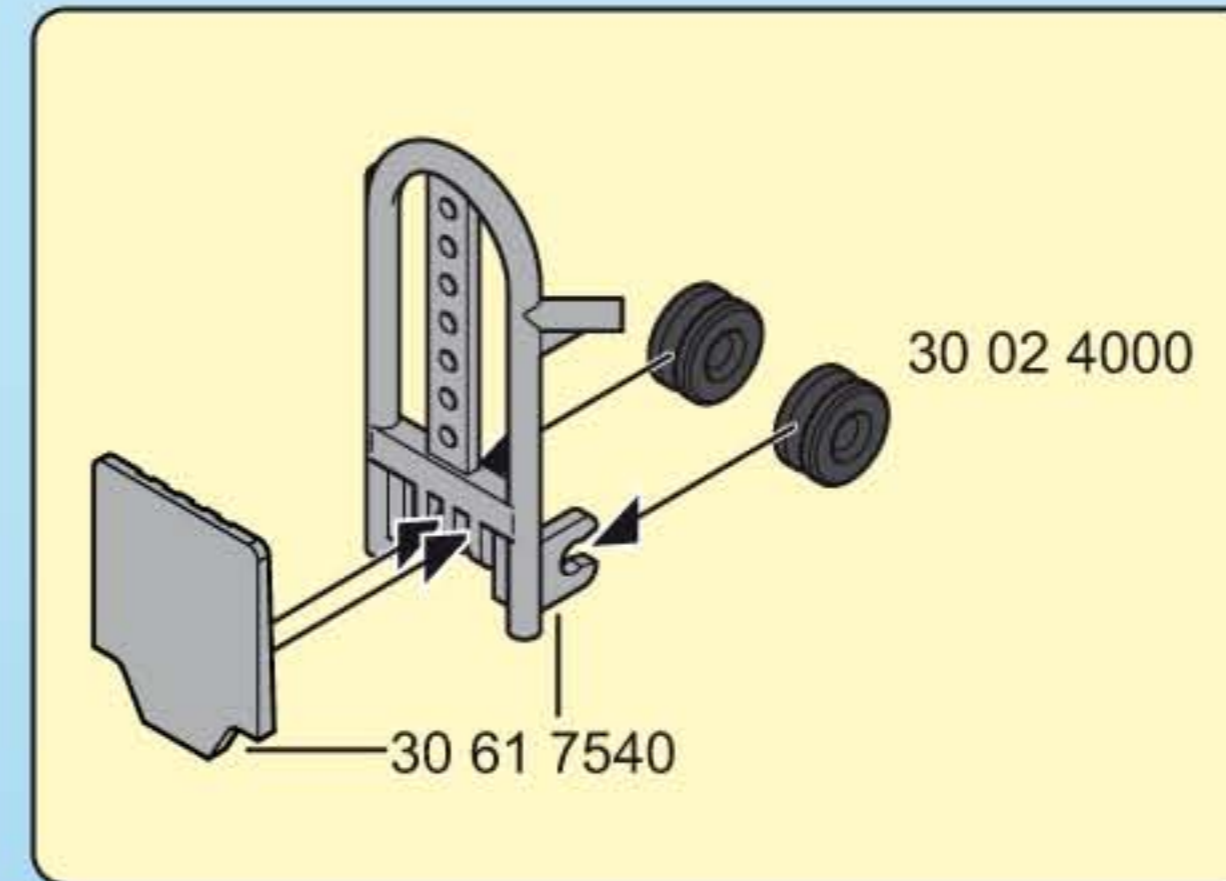

②

30 27 3040

30 64 7940

30 81 6420

3

4

5

© 2016 geobra Brandstätter Stiftung & Co.KG
 Brandstätterstr. 2-10
 90513 Zirndorf, Germany.
 No. 30 80 3004 03.16