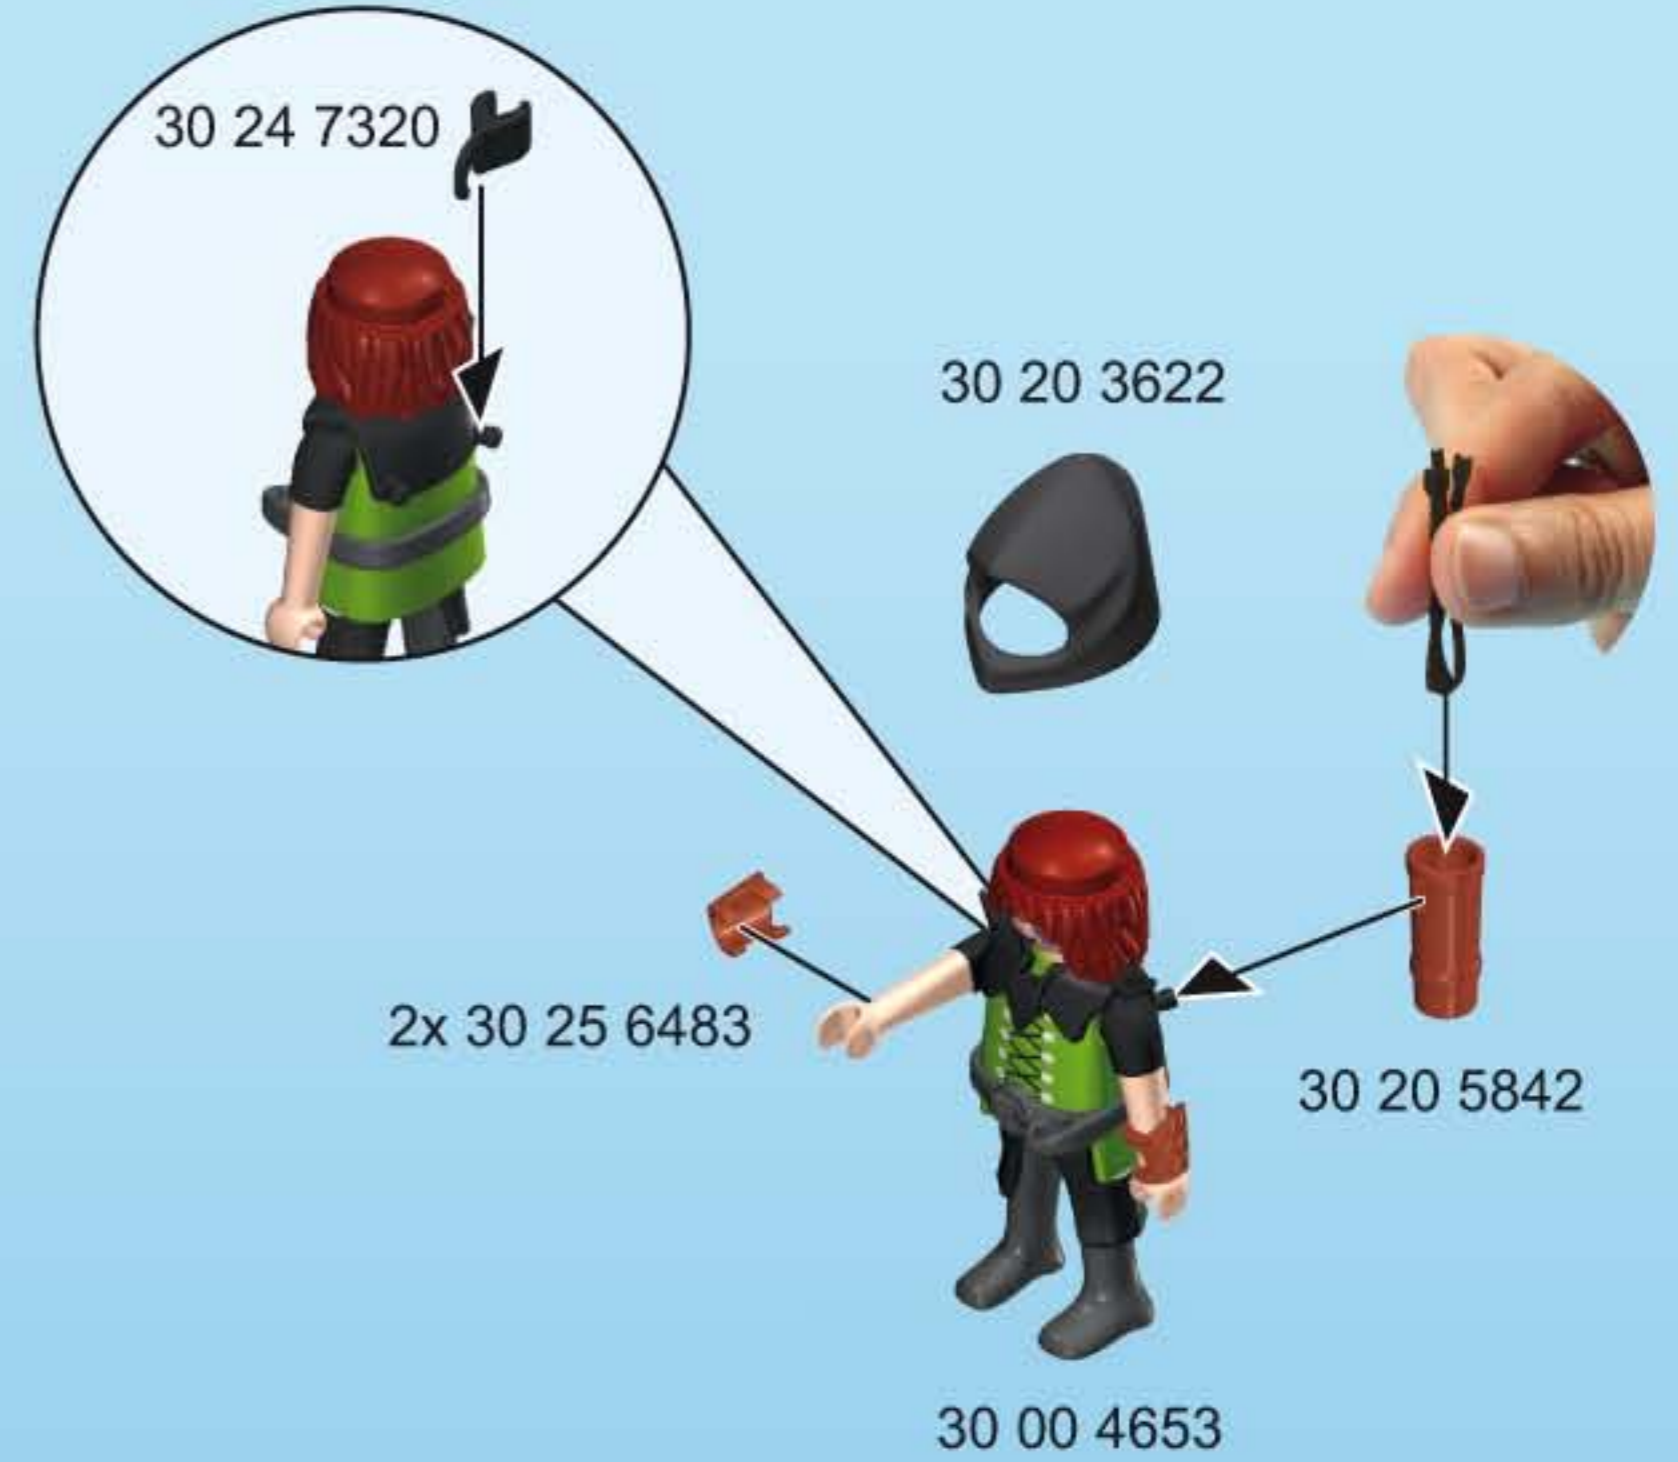

30 07 6500

30 24 7320