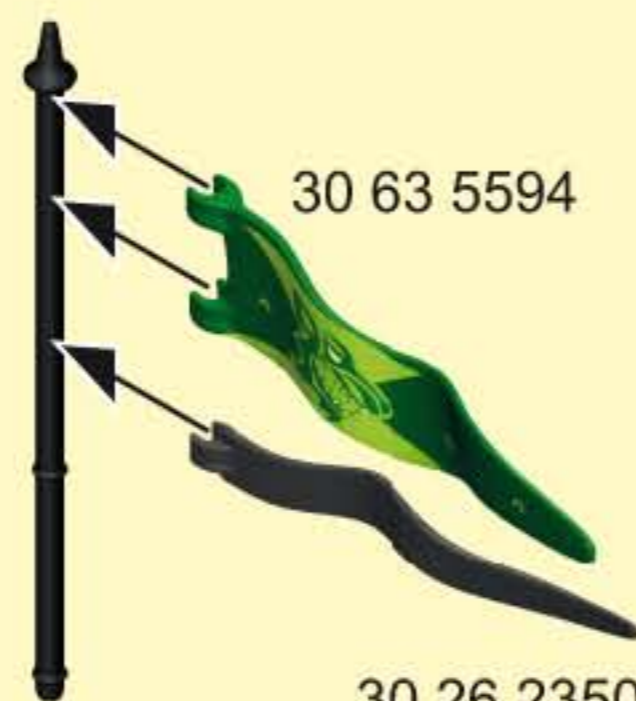

**(CN) 警告!** 仅能用PLAYMOBIL的炮弹。禁止瞄准眼睛或脸。请勿瞄准眼睛或脸。

30 28 2390

30 25 6230

30 80 2950

30 63 5594

30 26 2350

30 02 3190

30 23 0392