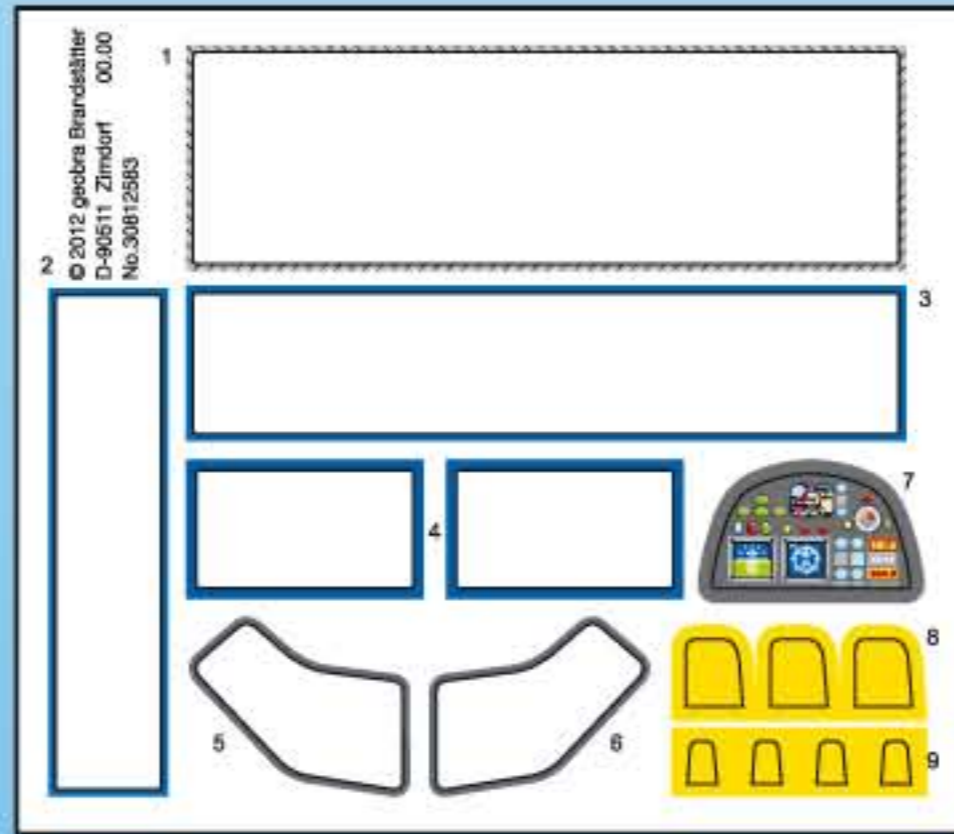

### 7350

- Nachrüstbar mit Unterwassermotor
- Compatible with the underwater motor (sold separately)
- Monteur submersible, vendu séparément, s'adapte sur ce bateau

1

2

3

1

2

1 2x