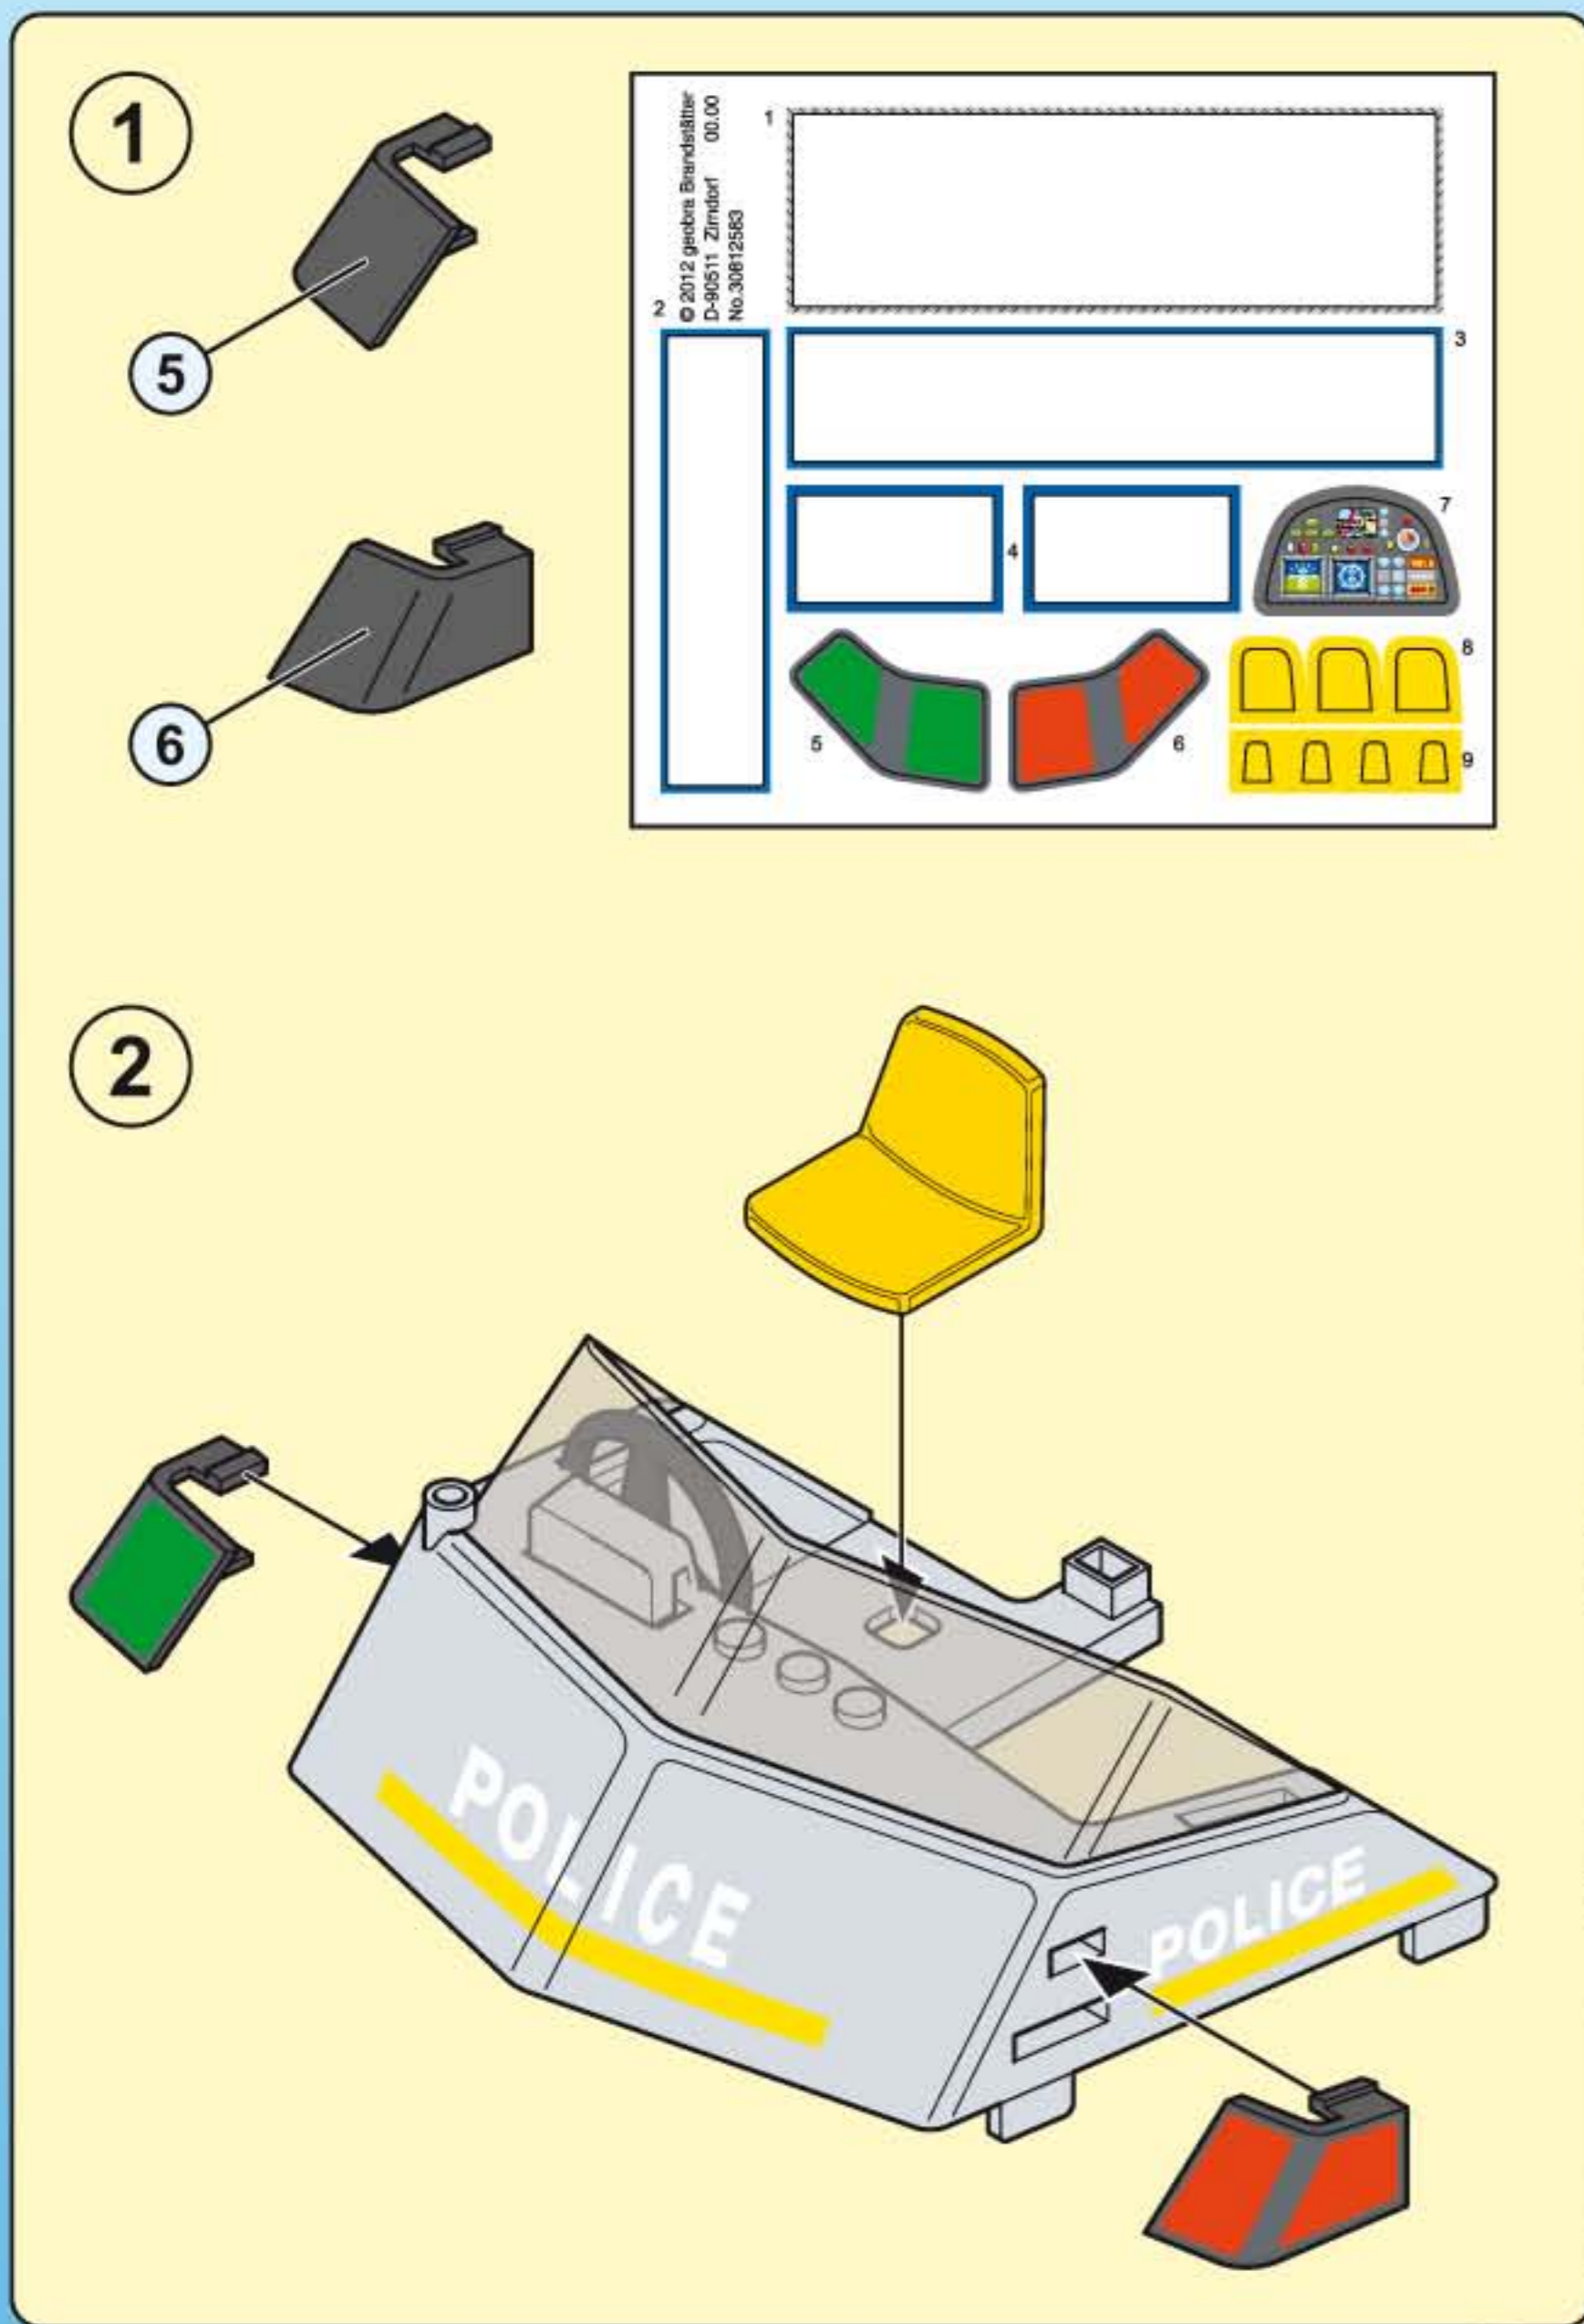

### 7350

- Nachrüstbar mit Unterwassermotor
- Compatible with the underwater motor (sold separately)
- Monteur submersible, vendu séparément, s'adapte sur ce bateau

1

2

3

1

2

1 2x