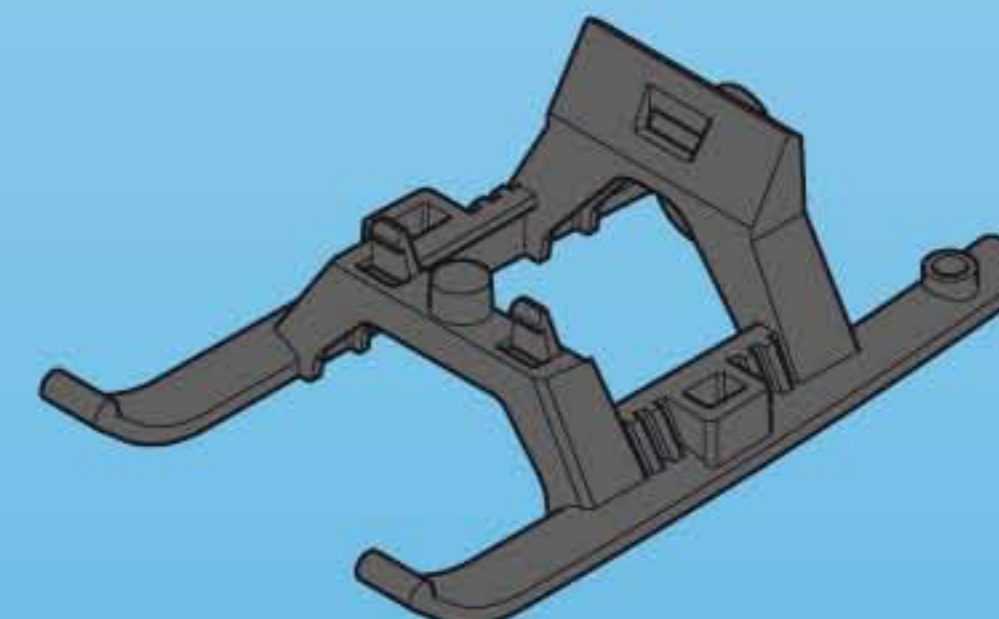

D A CH L B ACHTUNG!

Nur unter Aufsicht und nur in flachem Wasser benutzen.

USA GB CDN M IRL WARNING!

Only to be used in water in which the child is within its depth and under supervision

F CDN B L CH ATTENTION!

À n'utiliser qu'en eau où l'enfant a pied et sous surveillance.

E MEX i ADVERTENCIA!

Se deberá utilizar solamente en el agua, donde el niño haga pie y bajo vigilancia.

NL B WAARSCHUWING!

Alleen gebruiken onder toezicht, in water waarin het kind kan staan.

I CH ATTENZIONE!

Utilizzare solo in acque dove il bambino tocca con i piedi e sotto sorveglianza.

P AVISO!

Utilizar apenas em águas em que a criança tenha pé e sob vigilância.

DK ADVARSEL!

Må kun anvendes under opsyn og på vanddybder, hvor barnet kan bunde.

N ADVARSEL!

Skal kun brukes i vann som ikke er for dypt for barnet, og der barnet er under tilsyn.

S FIN VARNING!

Får endast användas på grunt vatten och under uppsikt av vuxen.

FIN VAROITUS!

Käytetään ainoastaan matalassa vedessä, jossa lapsi voi seistä ja on aikuisen valvonnassa.

H FIGYELMEZTETÉS!

Mély vízben nem használható! Kérjük, kizárólag szülői felügyelettel használja kis vízben!

CZ VAROVÁNÍ!

Používat pouze v mělké vodě a pod dohledem!

EST HOIATUS!

Kasutamiseks ainult vees, kus lapse jalad ulatuvad põhja ja täiskasvanu järelevalve all.

LV BRĪDINĀJUMS!

Lietojams tikai sekļā ūdenī un uzraudzībā.

LT DĖMESIO!

Naudoti prižiūrint suaugusiesiems ir tokiame gylyje, kur vaikas gali stovėti.

SLO OPOZORILO!

Uporabljati samo v plitvi vodi in pod nadzorom.

SK UPOZORNENIE!

Používať len vo vode primerane hĺbokej dieťaťu a pod dohľadom.

PL UWAGA!

Tylko do użytku w wodzie płytkiej i pod nadzorem.

TR CY DİKKAT!

Sadece denetim altında ve sadece alçak sularda kullanın.

GR CY ΠΡΟΣΟΧΗ!

Να χρησιμοποιείται μόνο σε νερά όπου πατώνει το παιδί και κάτω από επίβλεψη.