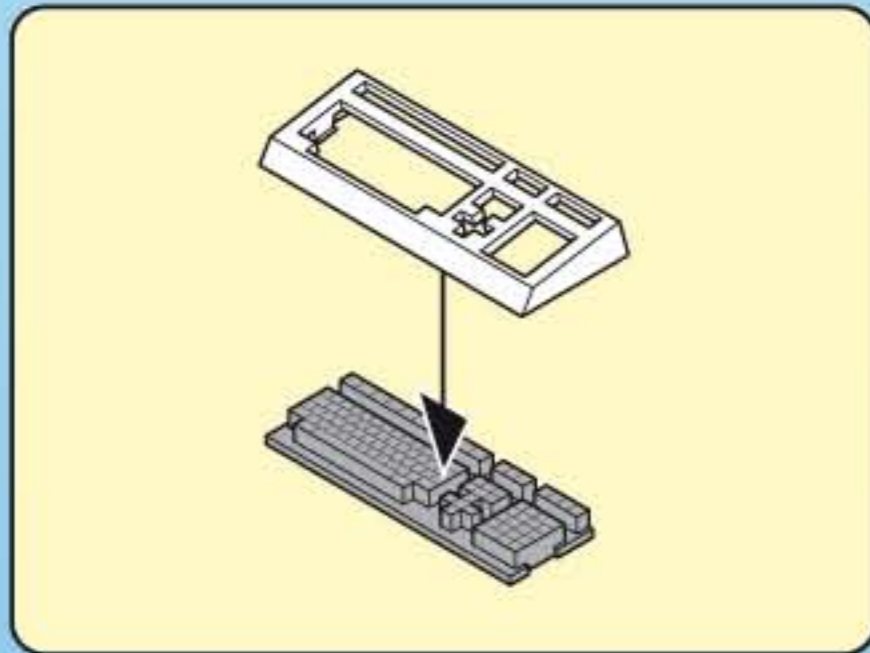

### 7350

- Nachrüstbar mit Unterwassermotor
- Compatible with the underwater motor (sold separately)
- Monteur submersible, vendu séparément, s'adapte sur ce bateau

1

2

3

1

2

1 2x