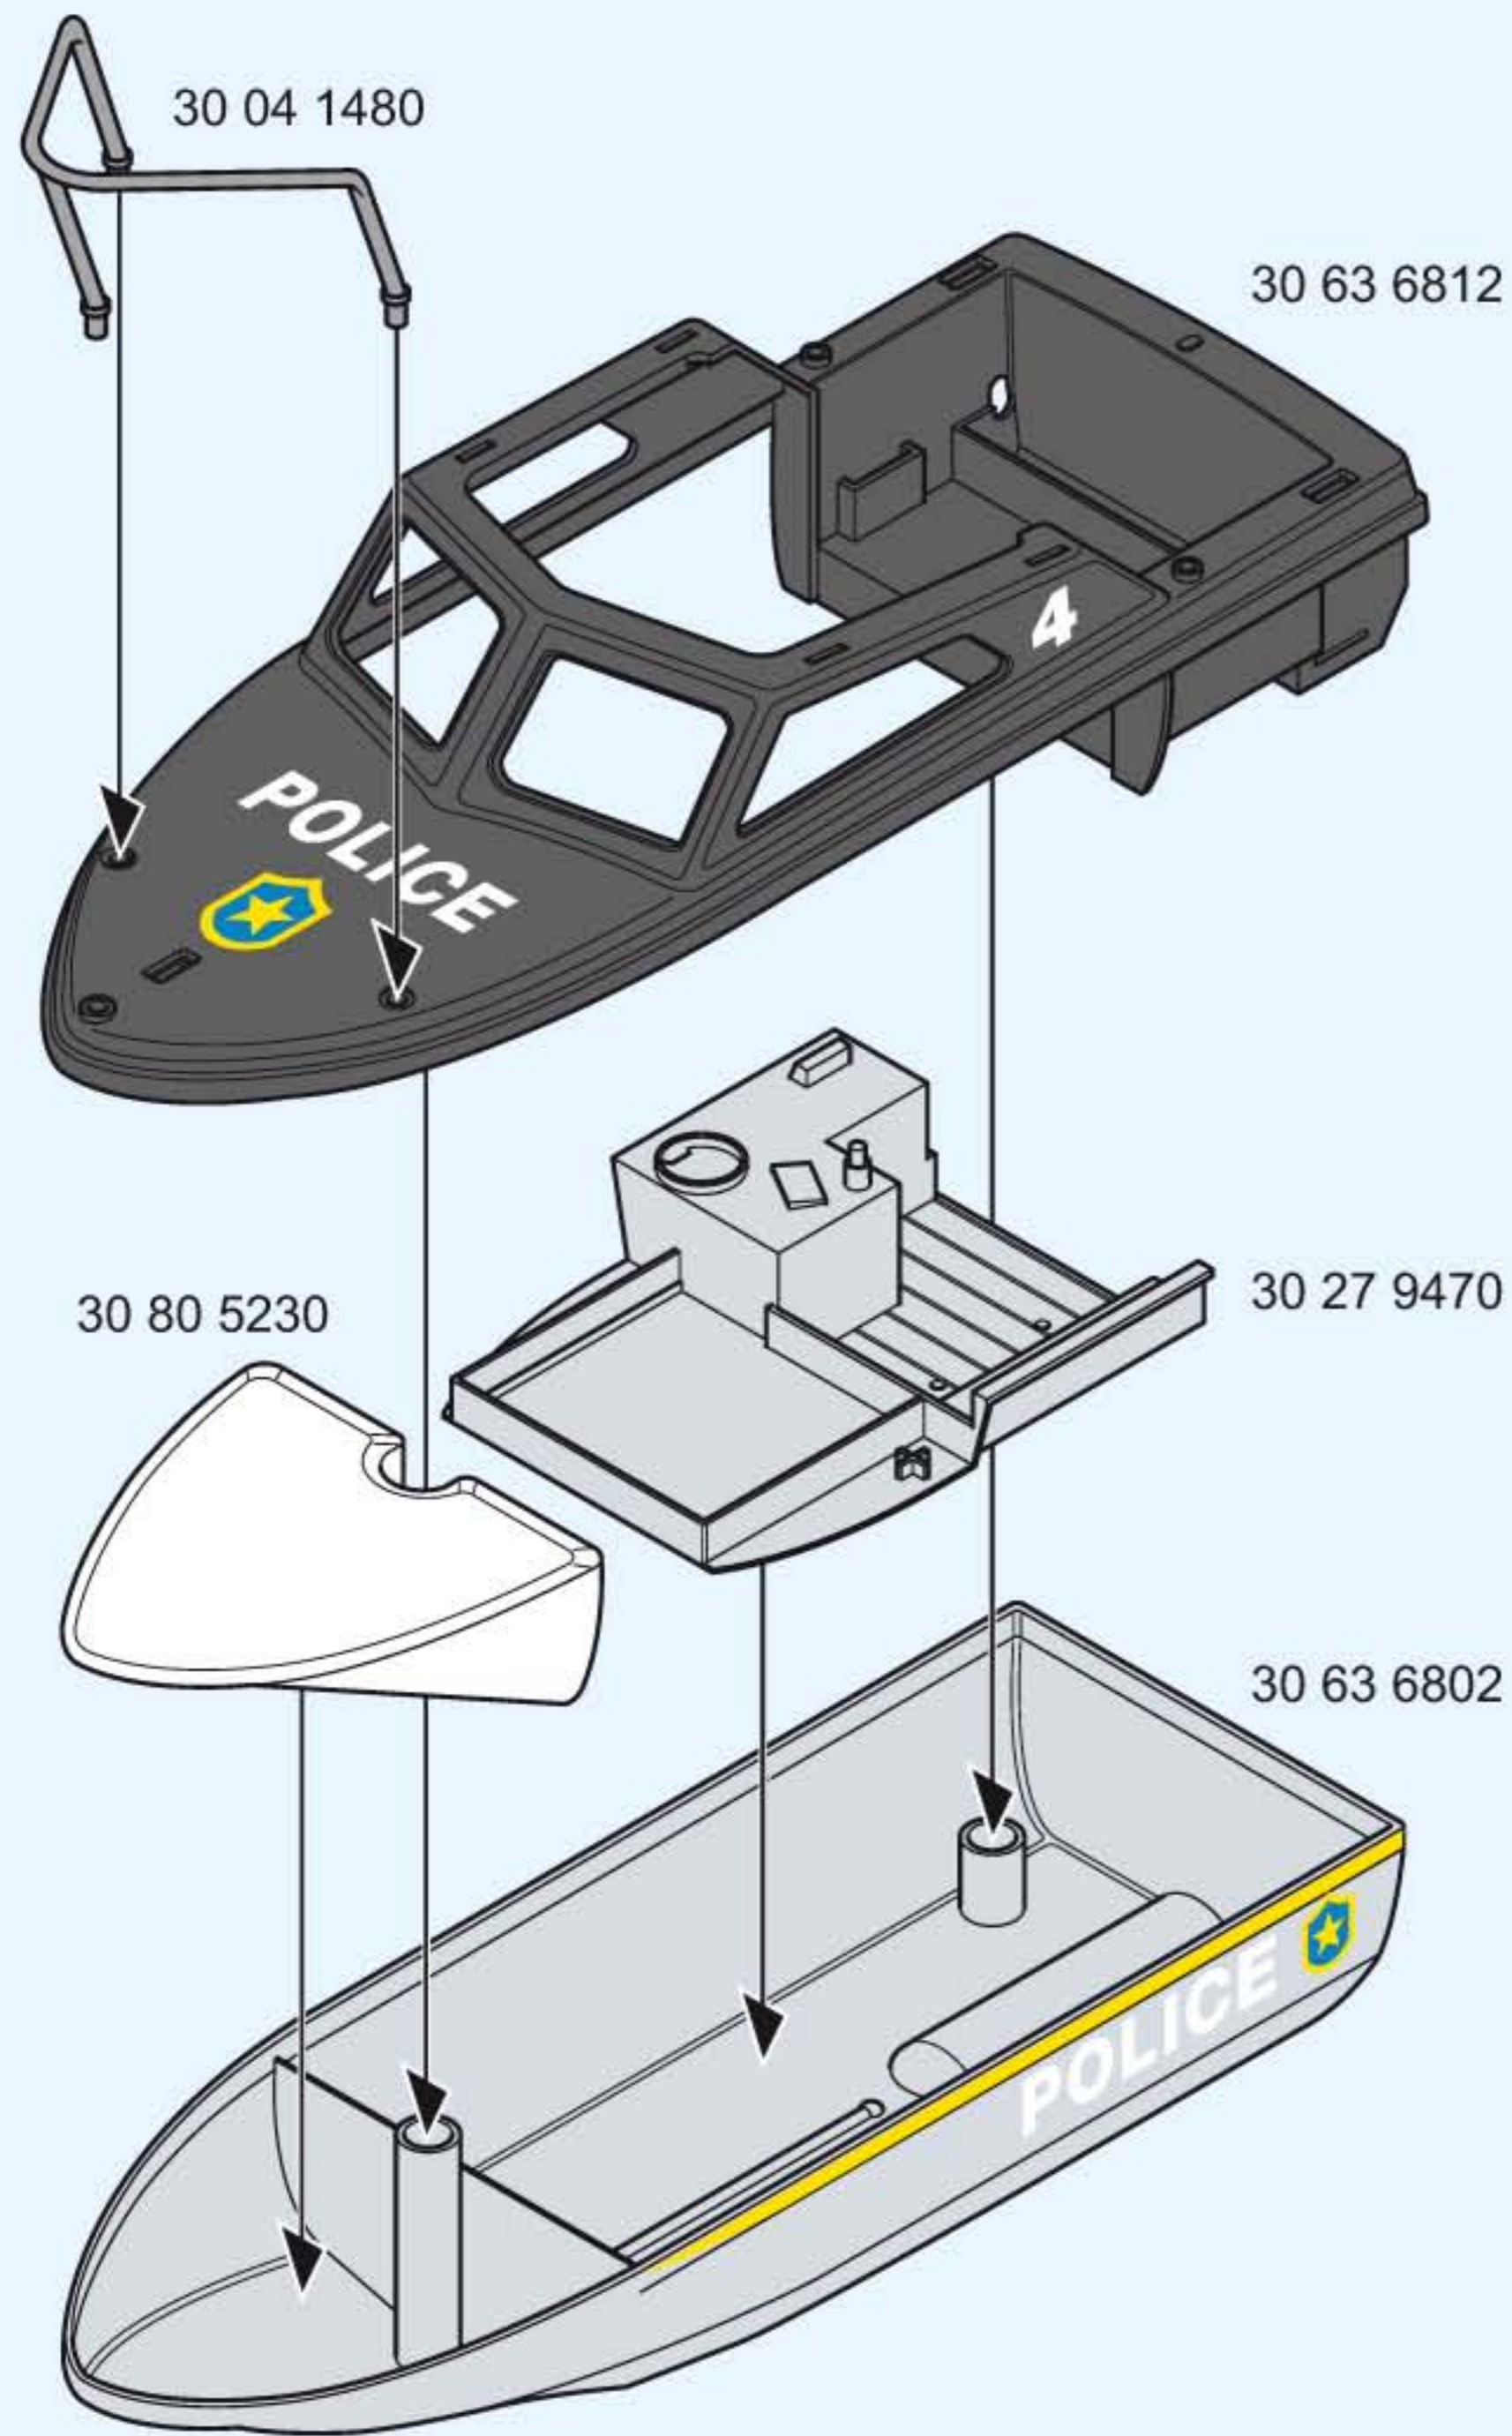

Serviceadressen finden Sie in allen Playmobil-Prospekten

Addresses of Customer Service Departments are shown in all Playmobil catalogues

L'adresse du service consommateurs est indiquée dans tous les catalogues Playmobil

Troverete gli indirizzi dei centri di assistenza in tutti i cataloghi Playmobil

In alle PLAYMOBIL catalogi vindt u het adres van onze klantendienst.

Las Direcciones de los Departamentos de Servicio al Consumidor se encuentran en todos los catálogos Playmobil

Η διεύθυνση του Γραφείου Εξυπηρέτησης Πελατών είναι καταχωρημένη σε όλους τους καταλόγους Playmobil

pronounce: plāy-mō-bēēl