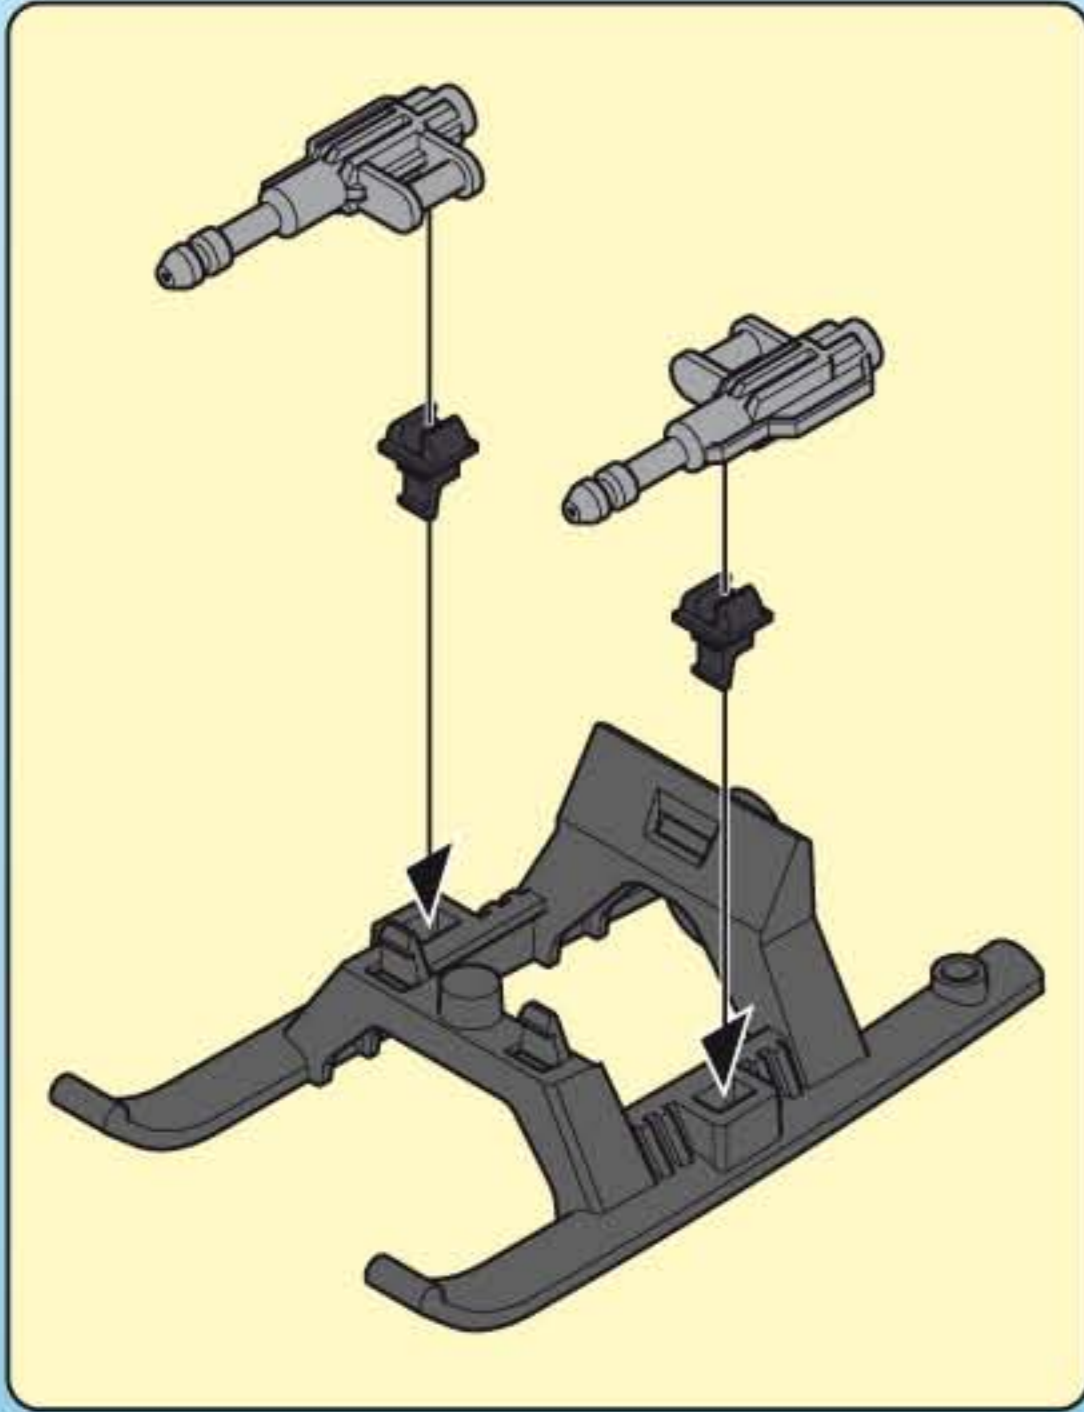

### 7350

- Nachrüstbar mit Unterwassermotor
- Compatible with the underwater motor (sold separately)
- Monteur submersible, vendu séparément, s'adapte sur ce bateau

1

2

3

1

2

1 2x