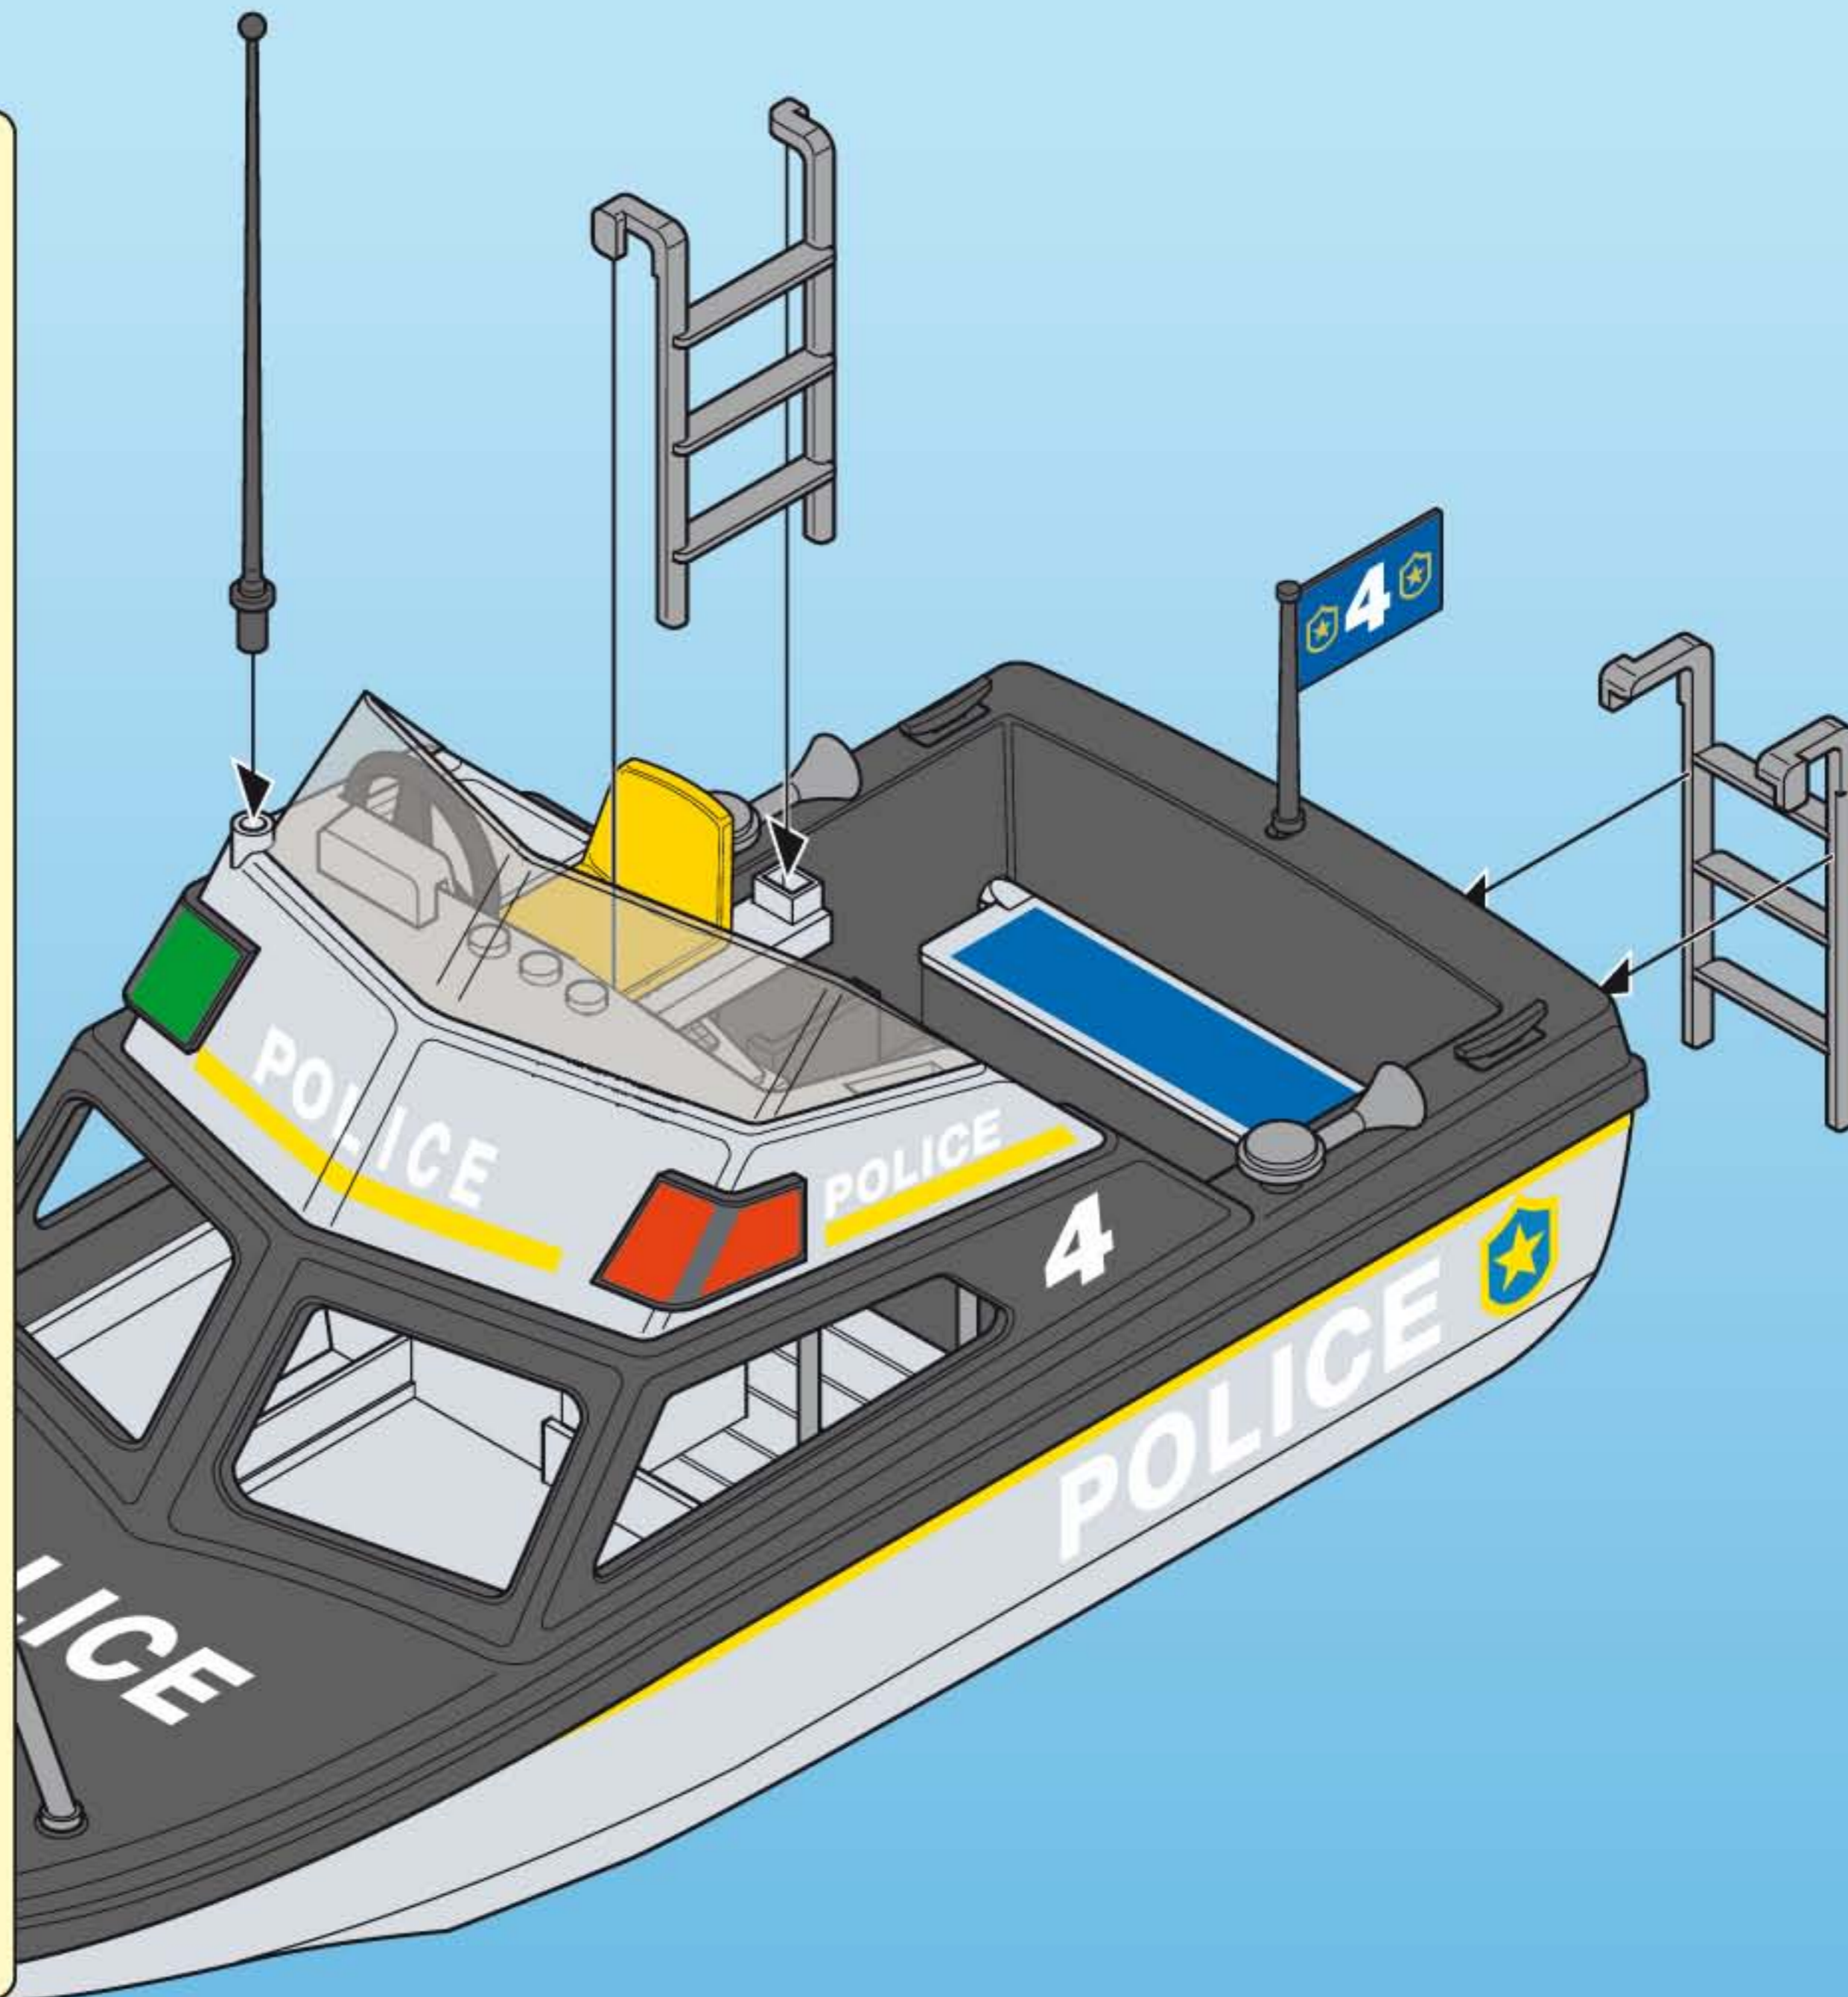

### 7350

- Nachrüstbar mit Unterwassermotor
- Compatible with the underwater motor (sold separately)
- Monteur submersible, vendu séparément, s'adapte sur ce bateau

1

2

3

1

2

1 2x