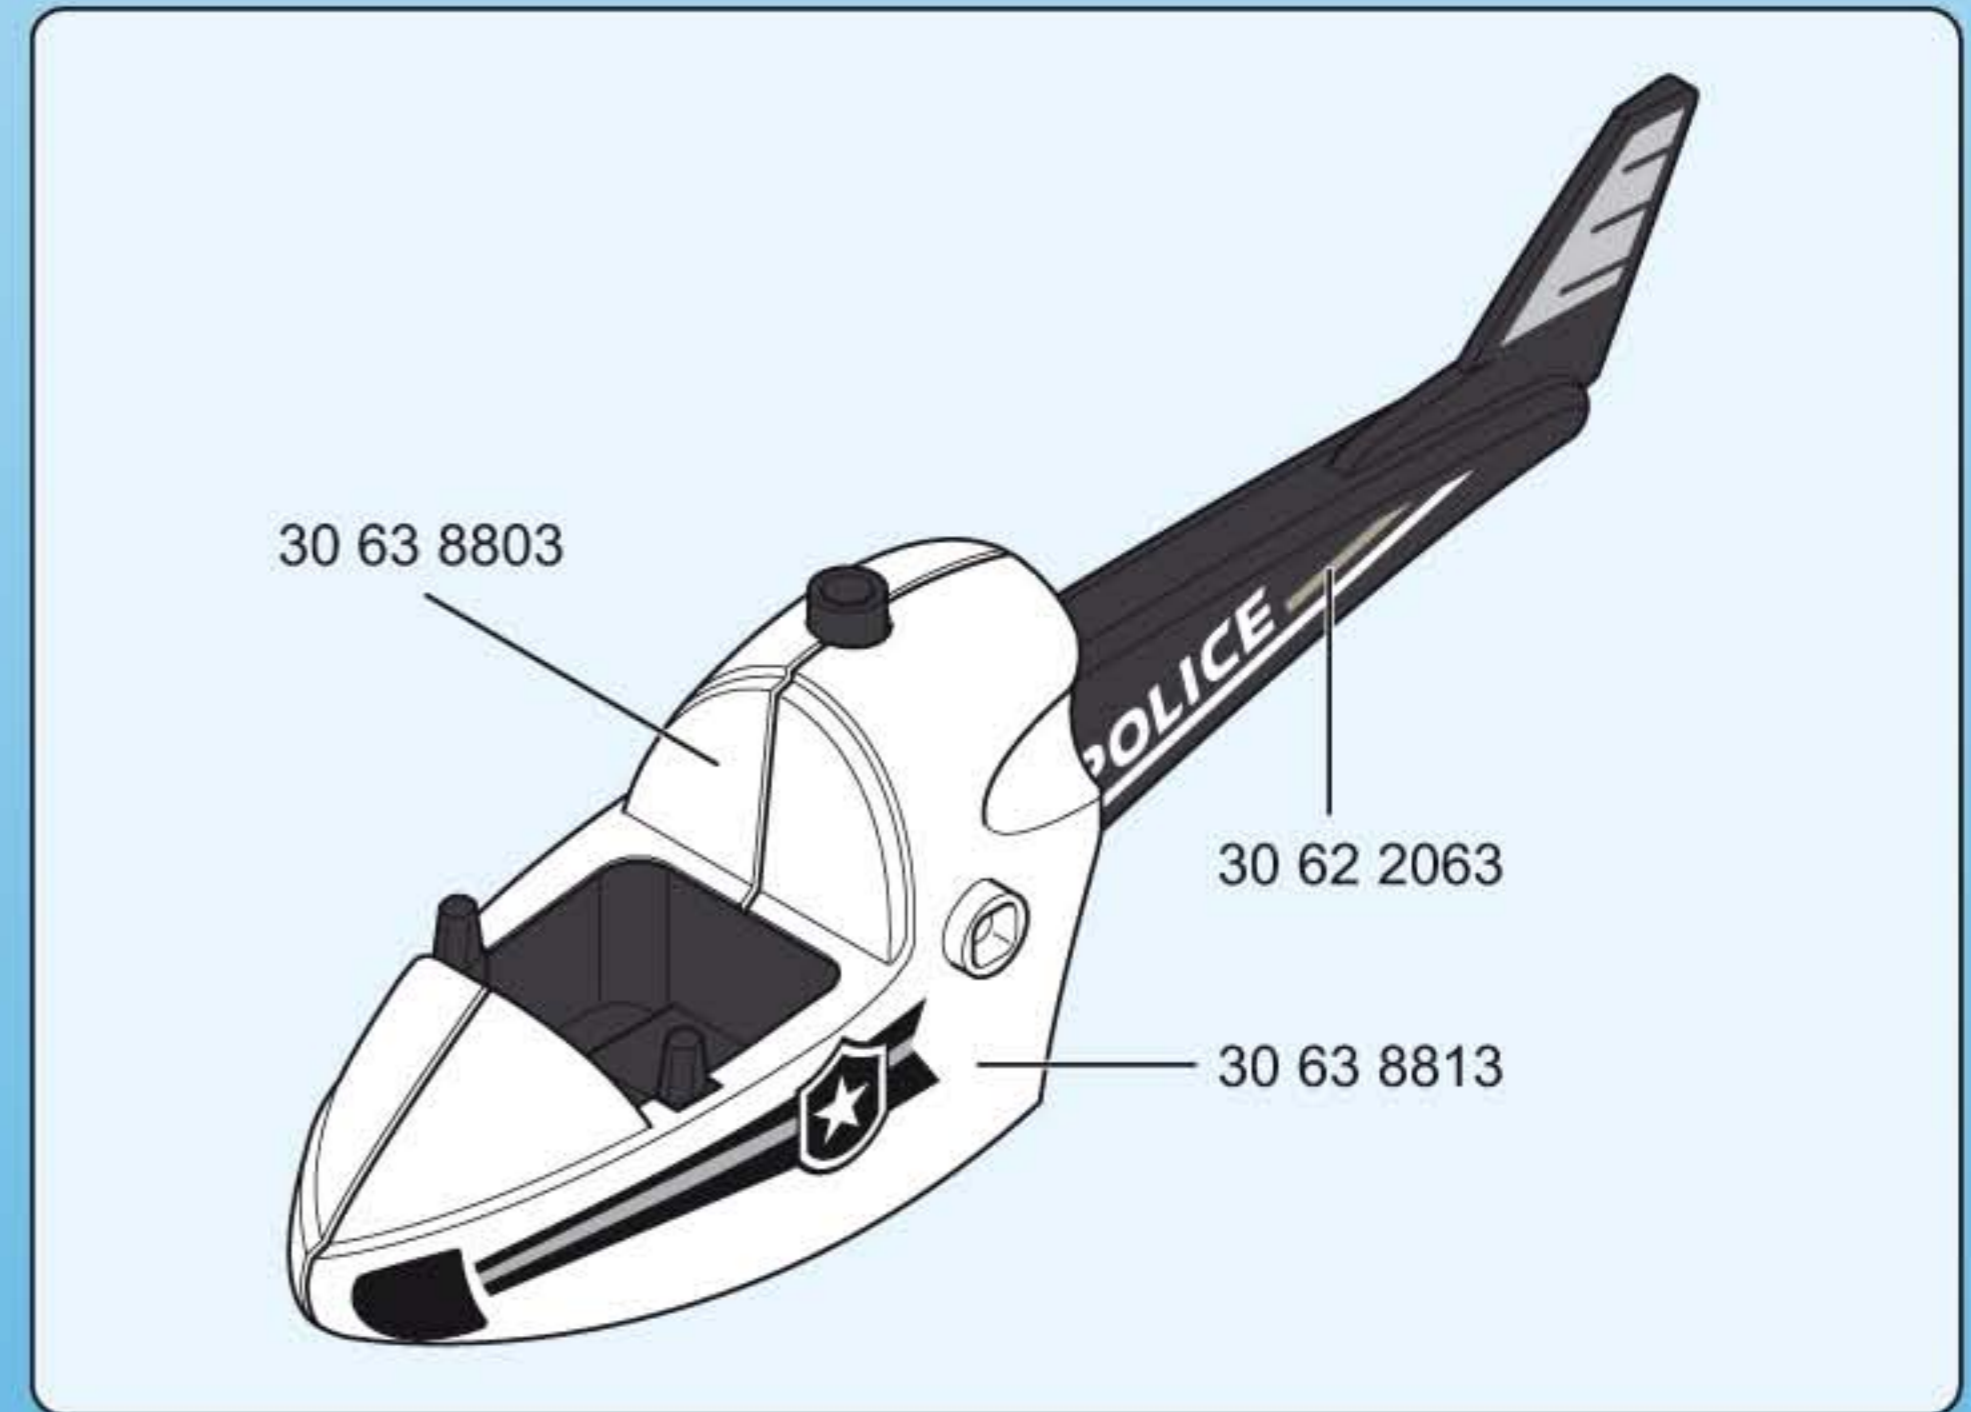

30 03 4650

30 03 2390

30 03 2400

2x 30 29 4740

30 62 0490

30 22 7570

30 03 2340

2x 30 20 4360

2x 30 03 2030

2x 30 03 2060

2x 30 03 2040

2x 30 21 0700

2x 30 07 7040