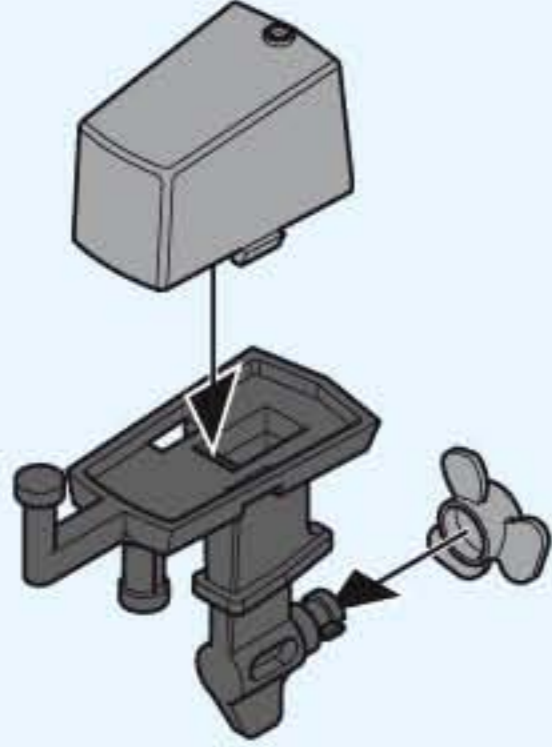

### 7350

- Nachrüstbar mit Unterwassermotor
- Compatible with the underwater motor (sold separately)
- Monteur submersible, vendu séparément, s'adapte sur ce bateau

1

2

3

1

2

1 2x