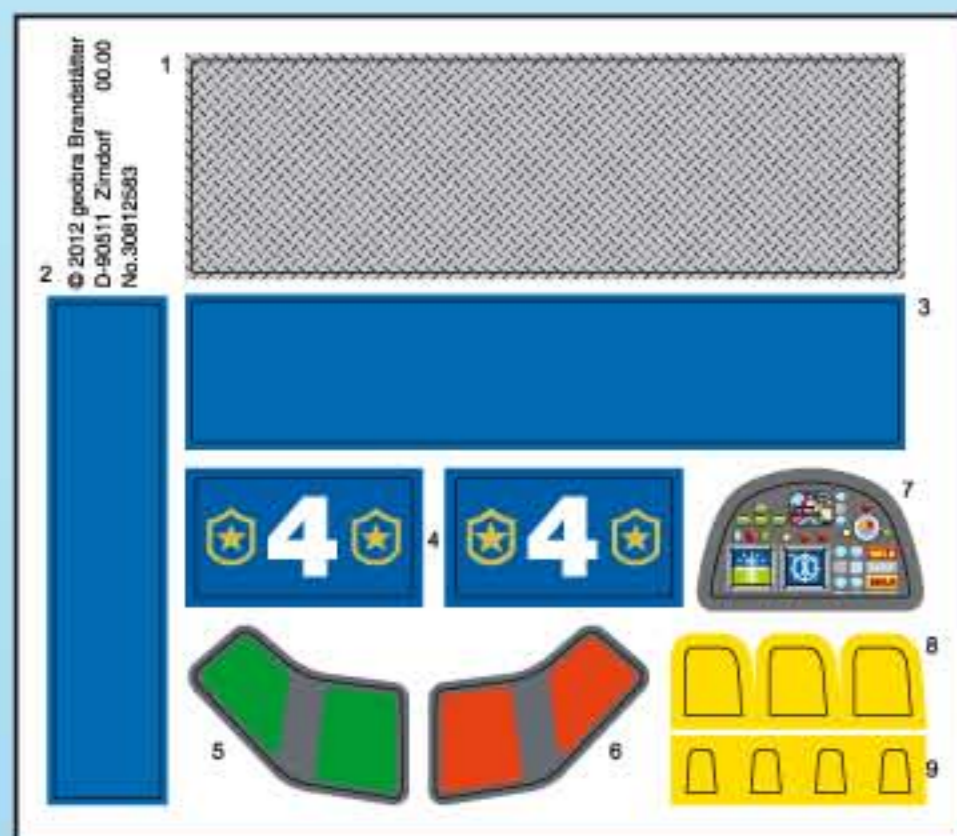

**CN 警告! 可供孩子在水中  
使用，但必须在有人  
监护的情况下。**

30 66 8602

30 29 4720

30 29 4760

30 81 2583

30 51 0602

30 61 4890

30 61 4200

30 60 0122

2x 30 03 5250

30 27 9480

2x 30 22 5510

30 29 4730

30 65 3162

2x 30 20 9670

30 23 3360