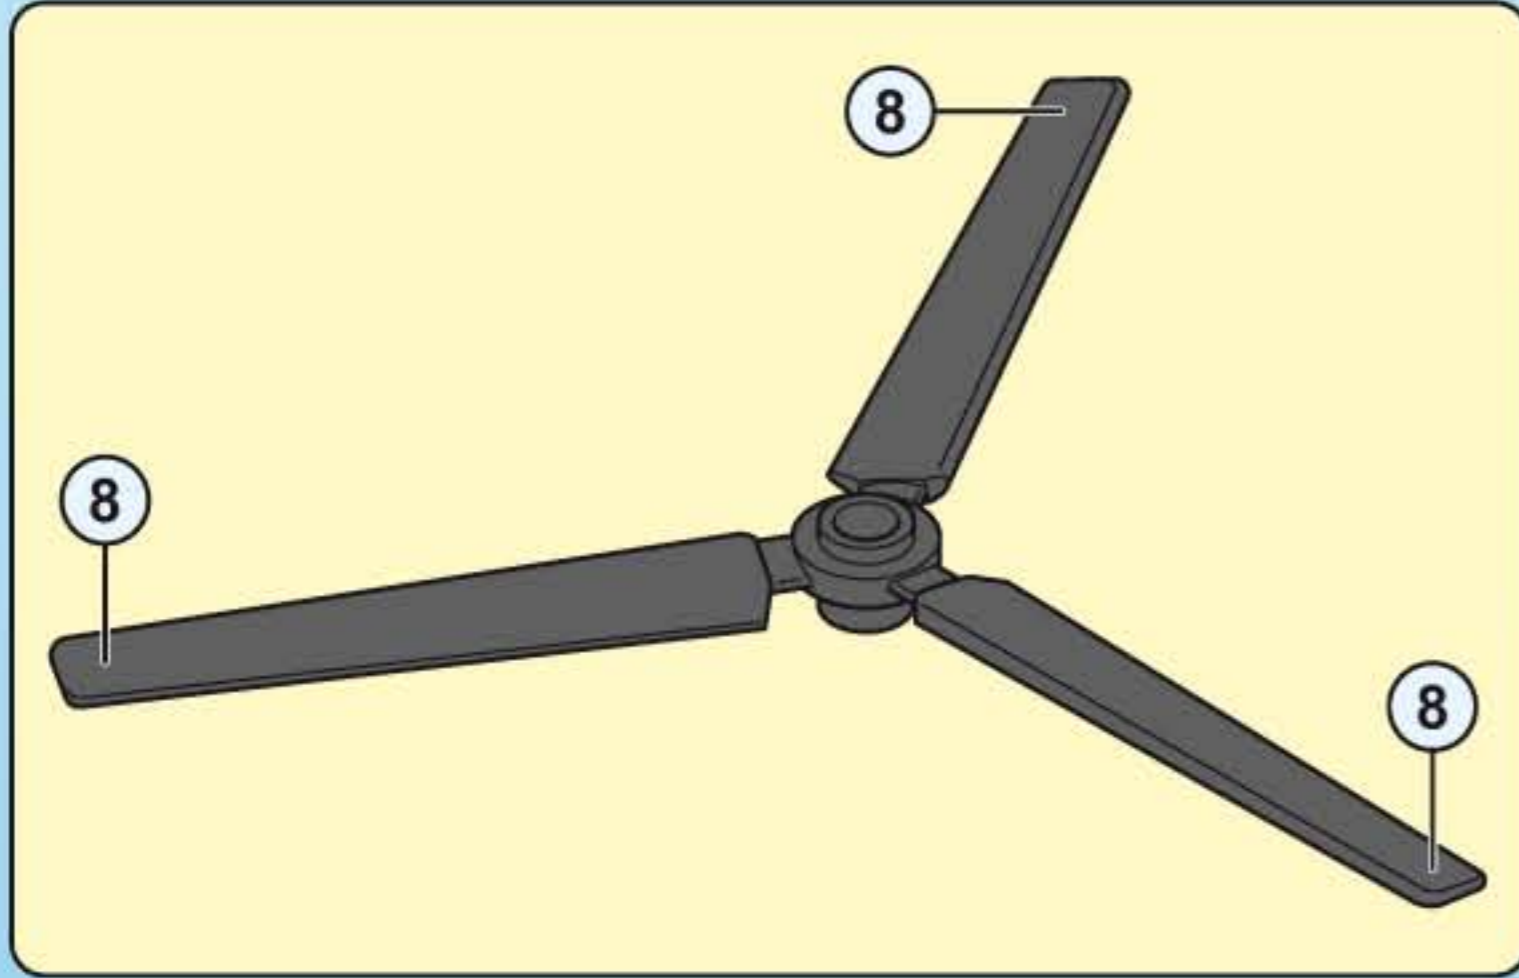

### 7350

- Nachrüstbar mit Unterwassermotor
- Compatible with the underwater motor (sold separately)
- Monteur submersible, vendu séparément, s'adapte sur ce bateau

1

2

3

1

2

1 2x