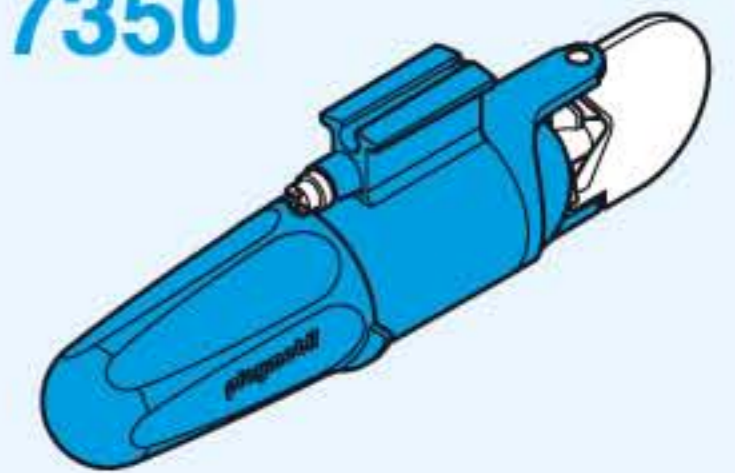

### 7350

- Nachrüstbar mit Unterwassermotor
- Compatible with the underwater motor (sold separately)
- Monteur submersible, vendu séparément, s'adapte sur ce bateau

1

2

3

1

2

1 2x