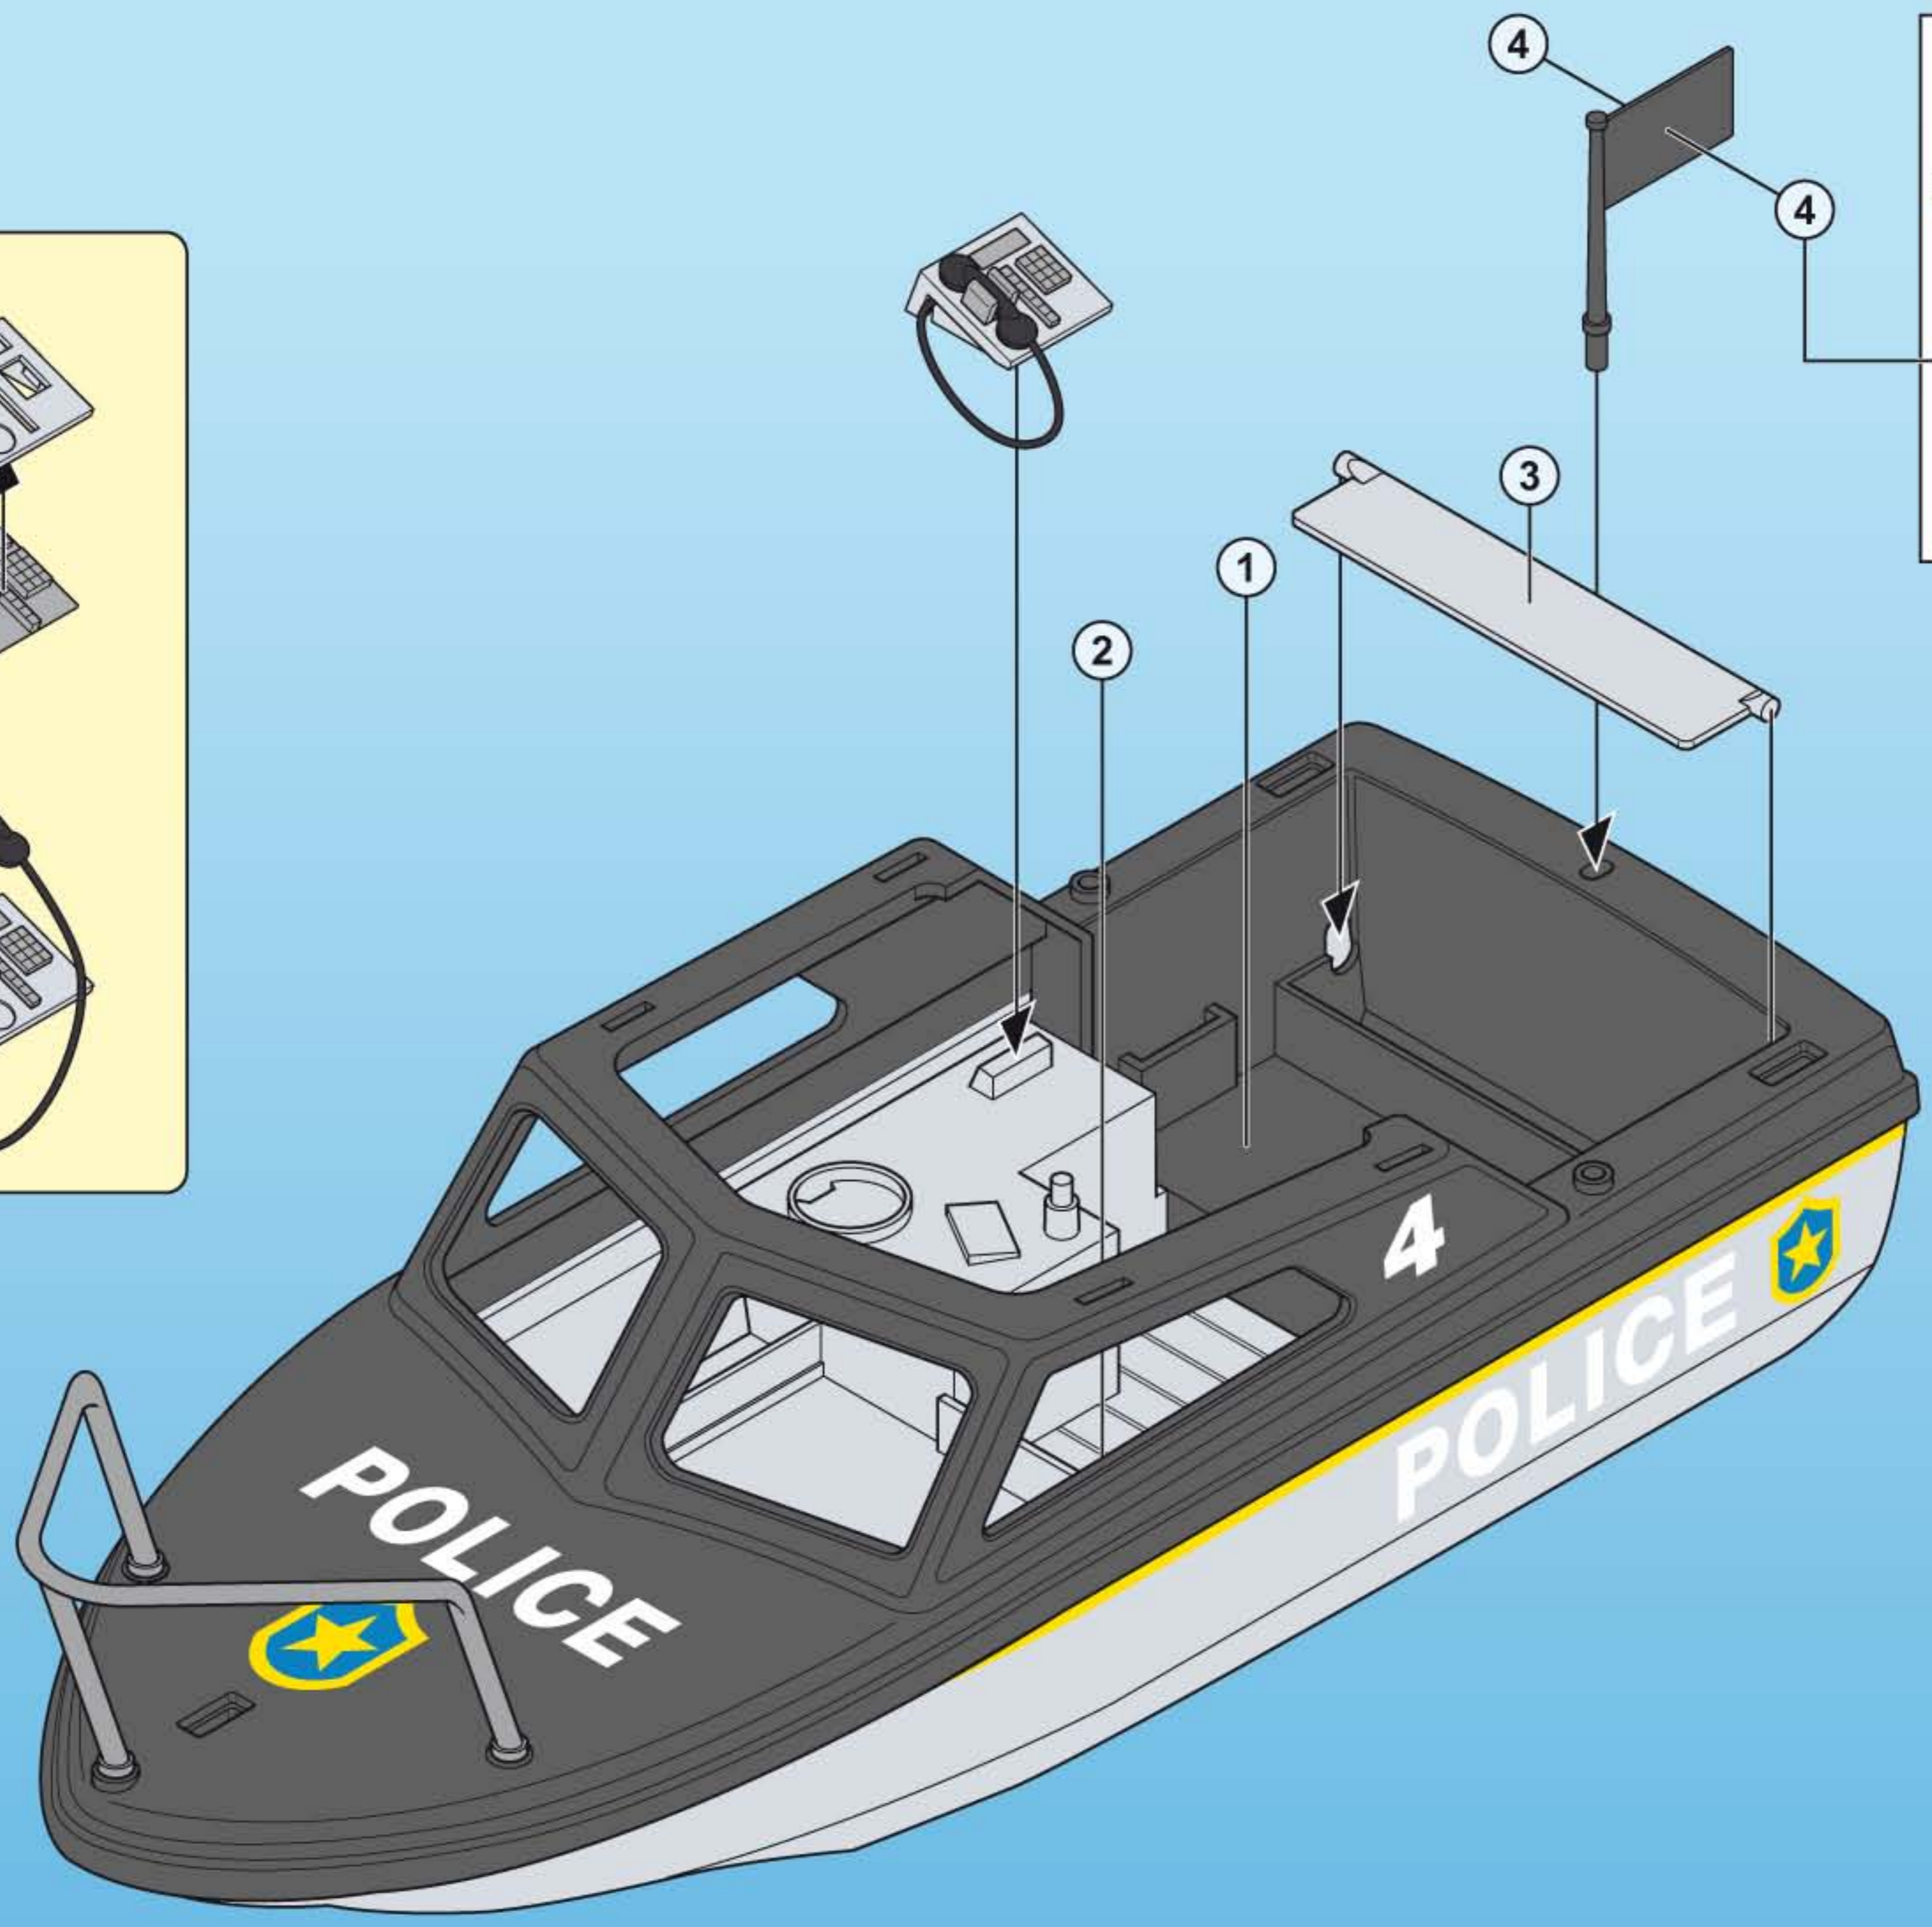

### 7350

- Nachrüstbar mit Unterwassermotor
- Compatible with the underwater motor (sold separately)
- Monteur submersible, vendu séparément, s'adapte sur ce bateau

1

2

3

1

2

1 2x