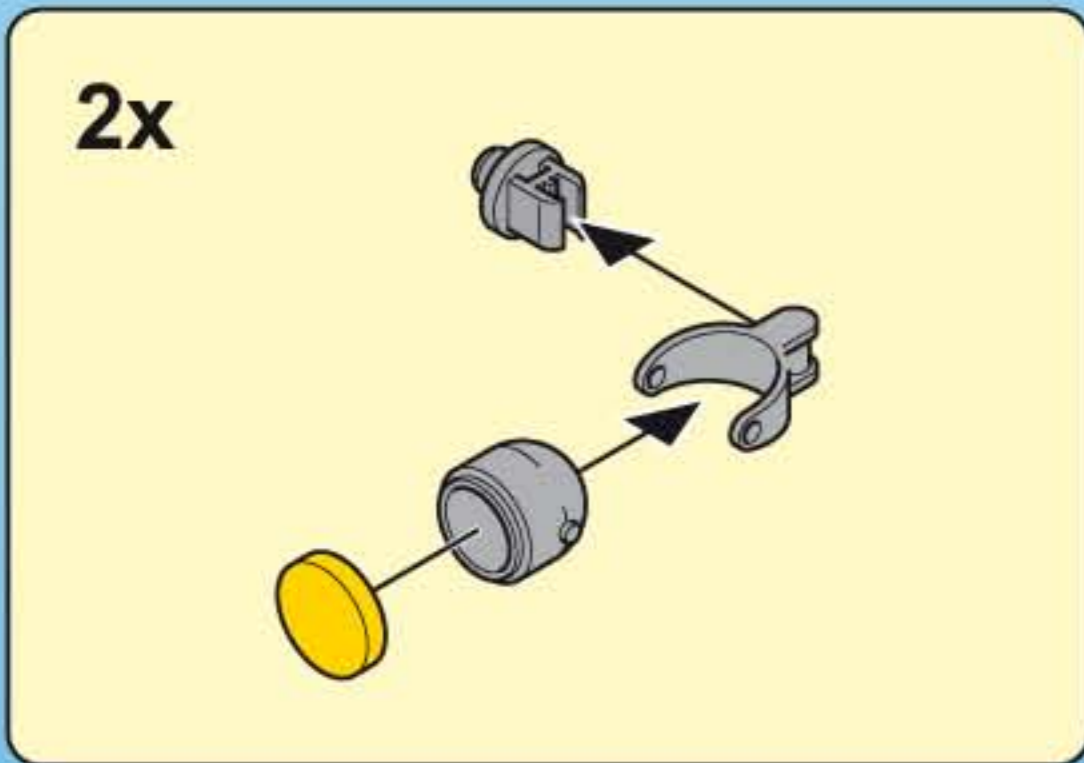

### 7350

- Nachrüstbar mit Unterwassermotor
- Compatible with the underwater motor (sold separately)
- Monteur submersible, vendu séparément, s'adapte sur ce bateau

1

2

3

1

2

1 2x