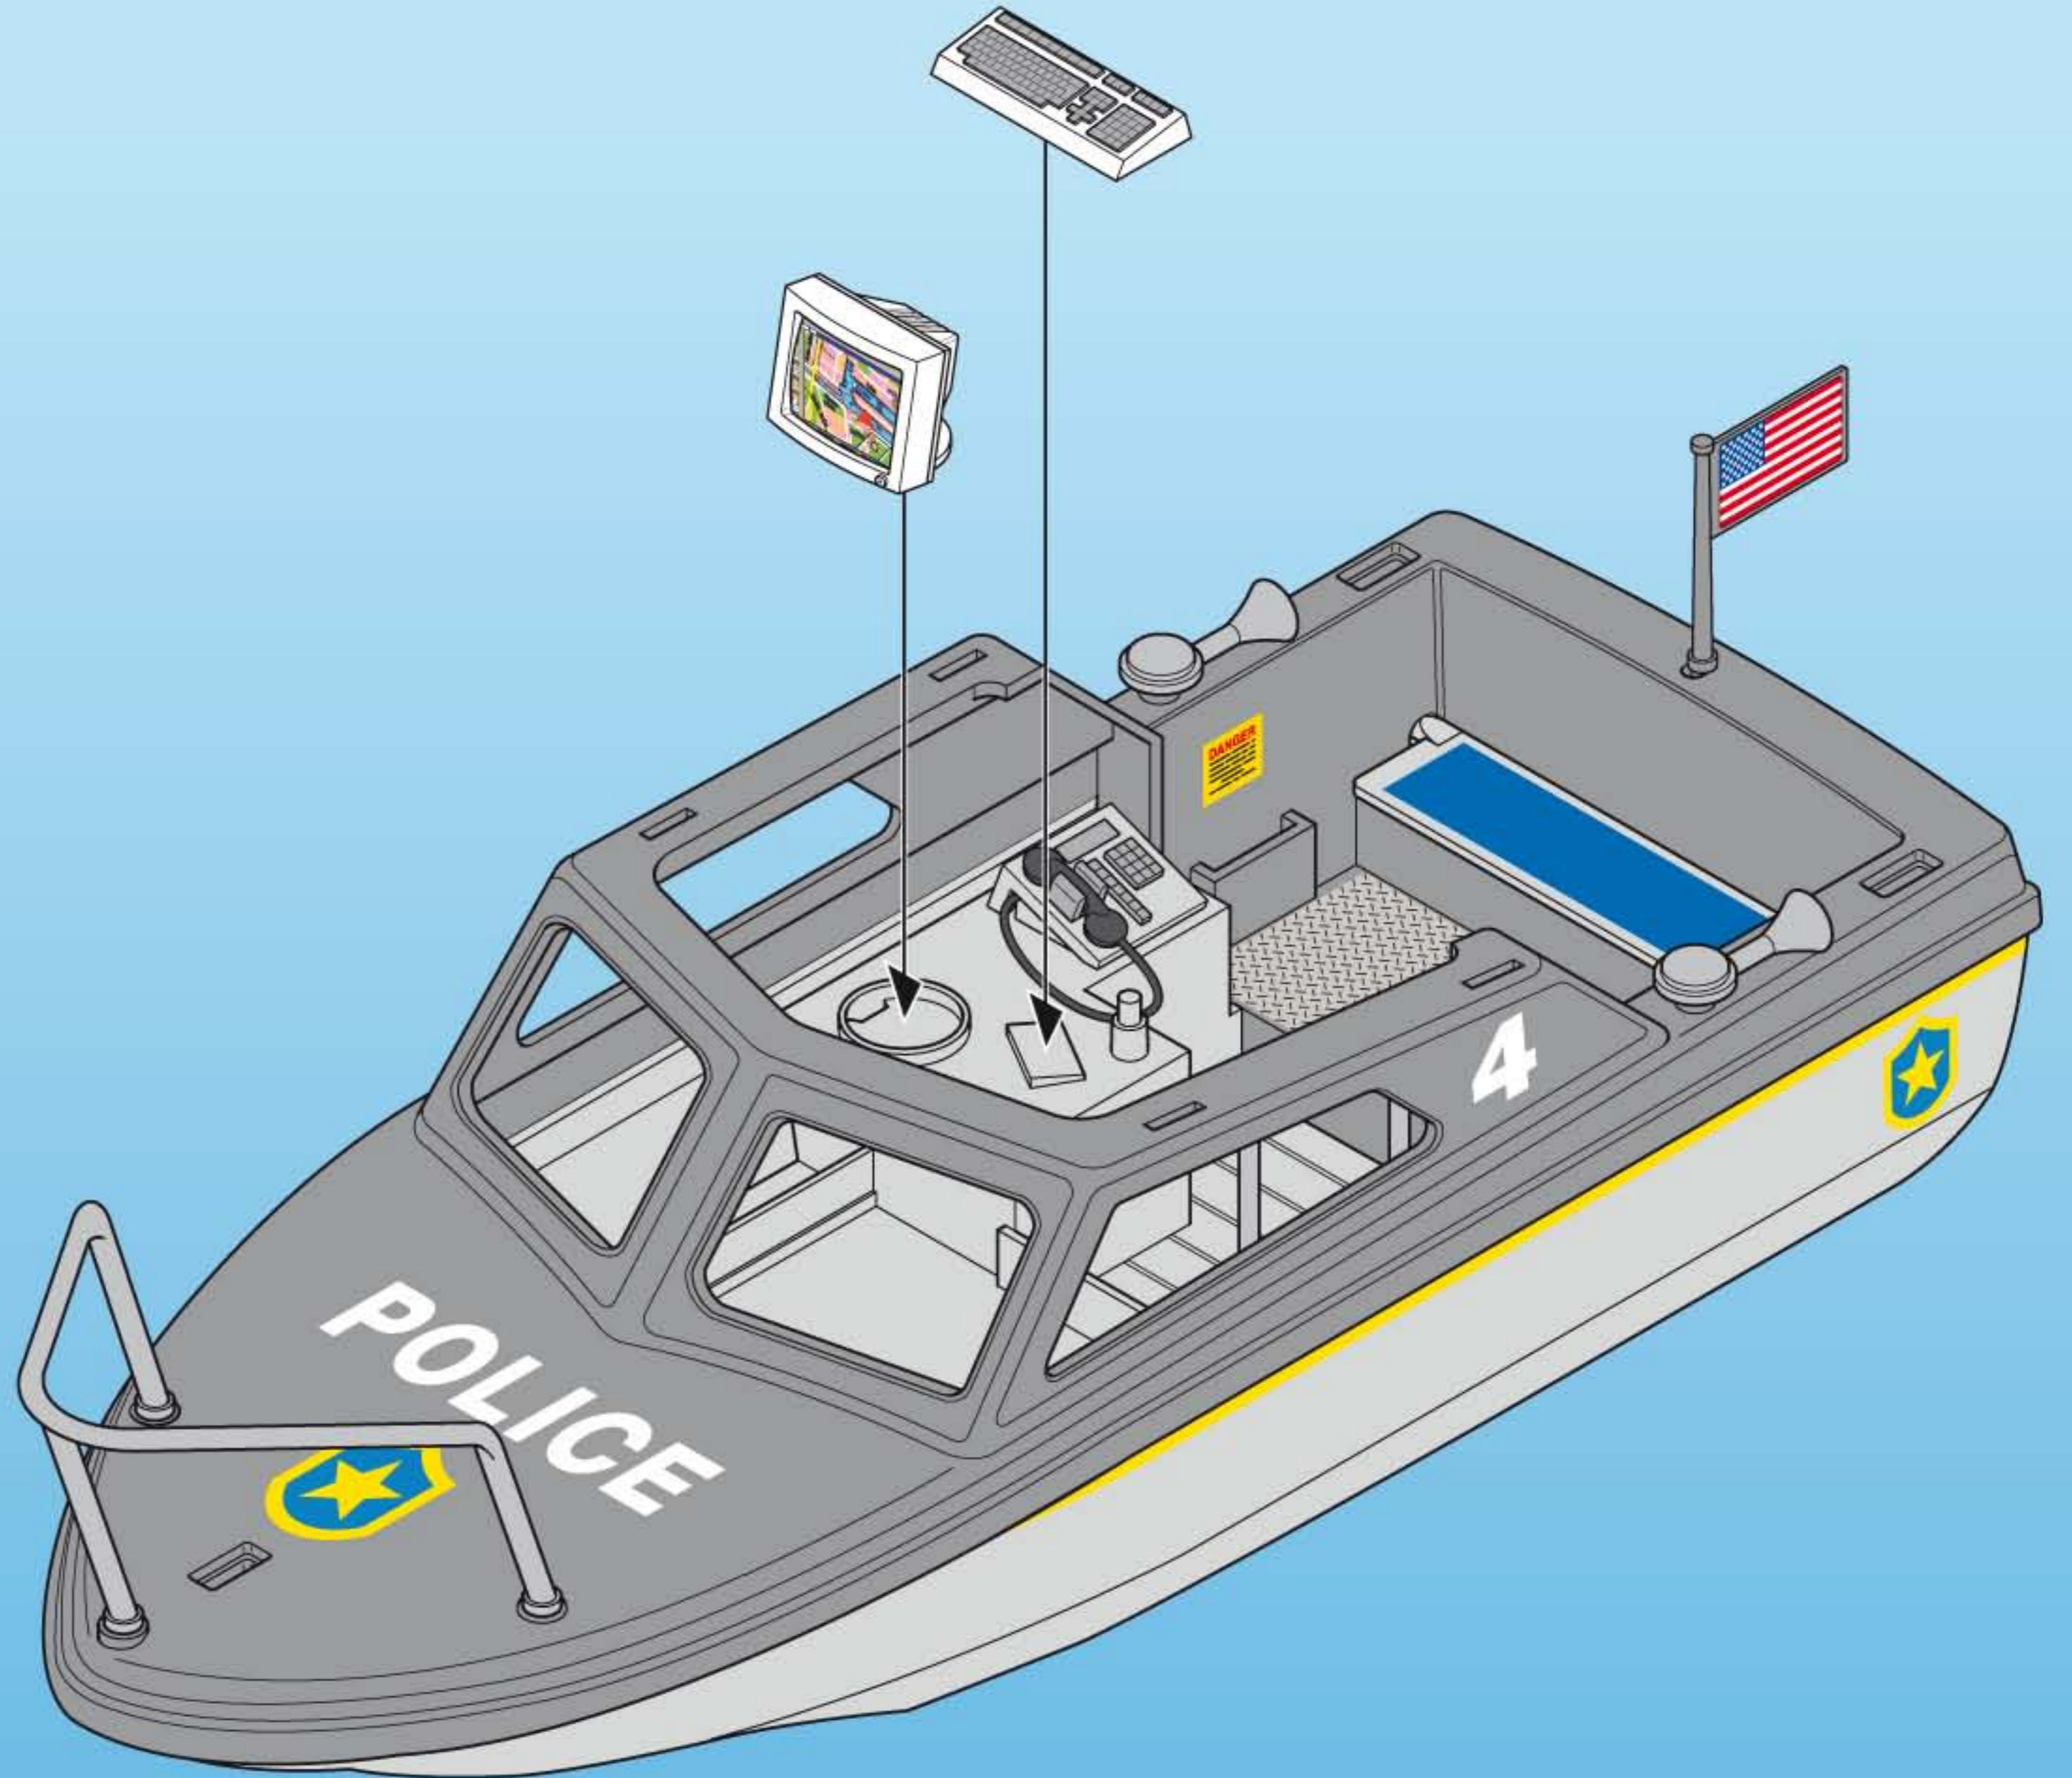

**7350**

- Nachrüstbar mit Unterwassermotor
- Compatible with the underwater motor (sold separately)
- Monteur submersible, vendu séparément, s'adapte sur ce bateau

1

2

3

4

5

6

**D A CH L B ACHTUNG!**

Nur unter Aufsicht und nur in flachem Wasser benutzen.

**USA GB CDN M IRL WARNING!**

Only to be used in water in which the child is within depth and under supervision

**F CDN B L CH ATTENTION!**

À n'utiliser qu'en eau où l'enfant a pied et sous surveillance.

**E MEX i ADVERTENCIA!**

Se deberá utilizar solamente en el agua, donde el niño haga pie y bajo vigilancia.

**NL B WAARSCHUWING!**

Alleen gebruiken onder toezicht, in water waarin het kind kan staan.