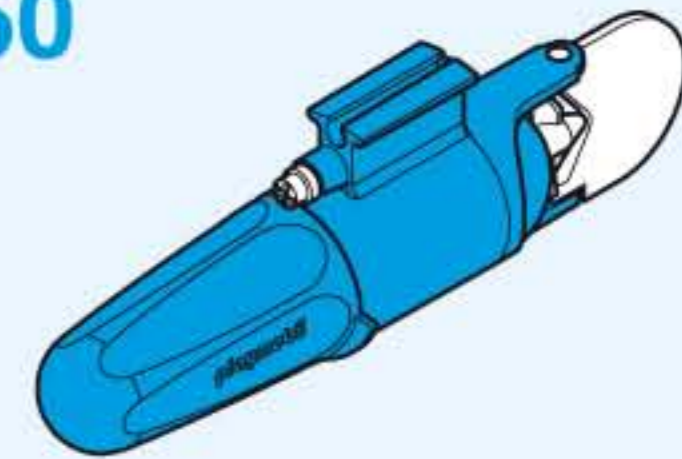

**7350**

- Nachrüstbar mit Unterwassermotor
- Compatible with the underwater motor (sold separately)
- Monteur submersible, vendu séparément, s'adapte sur ce bateau

1

2

3

4

5

6