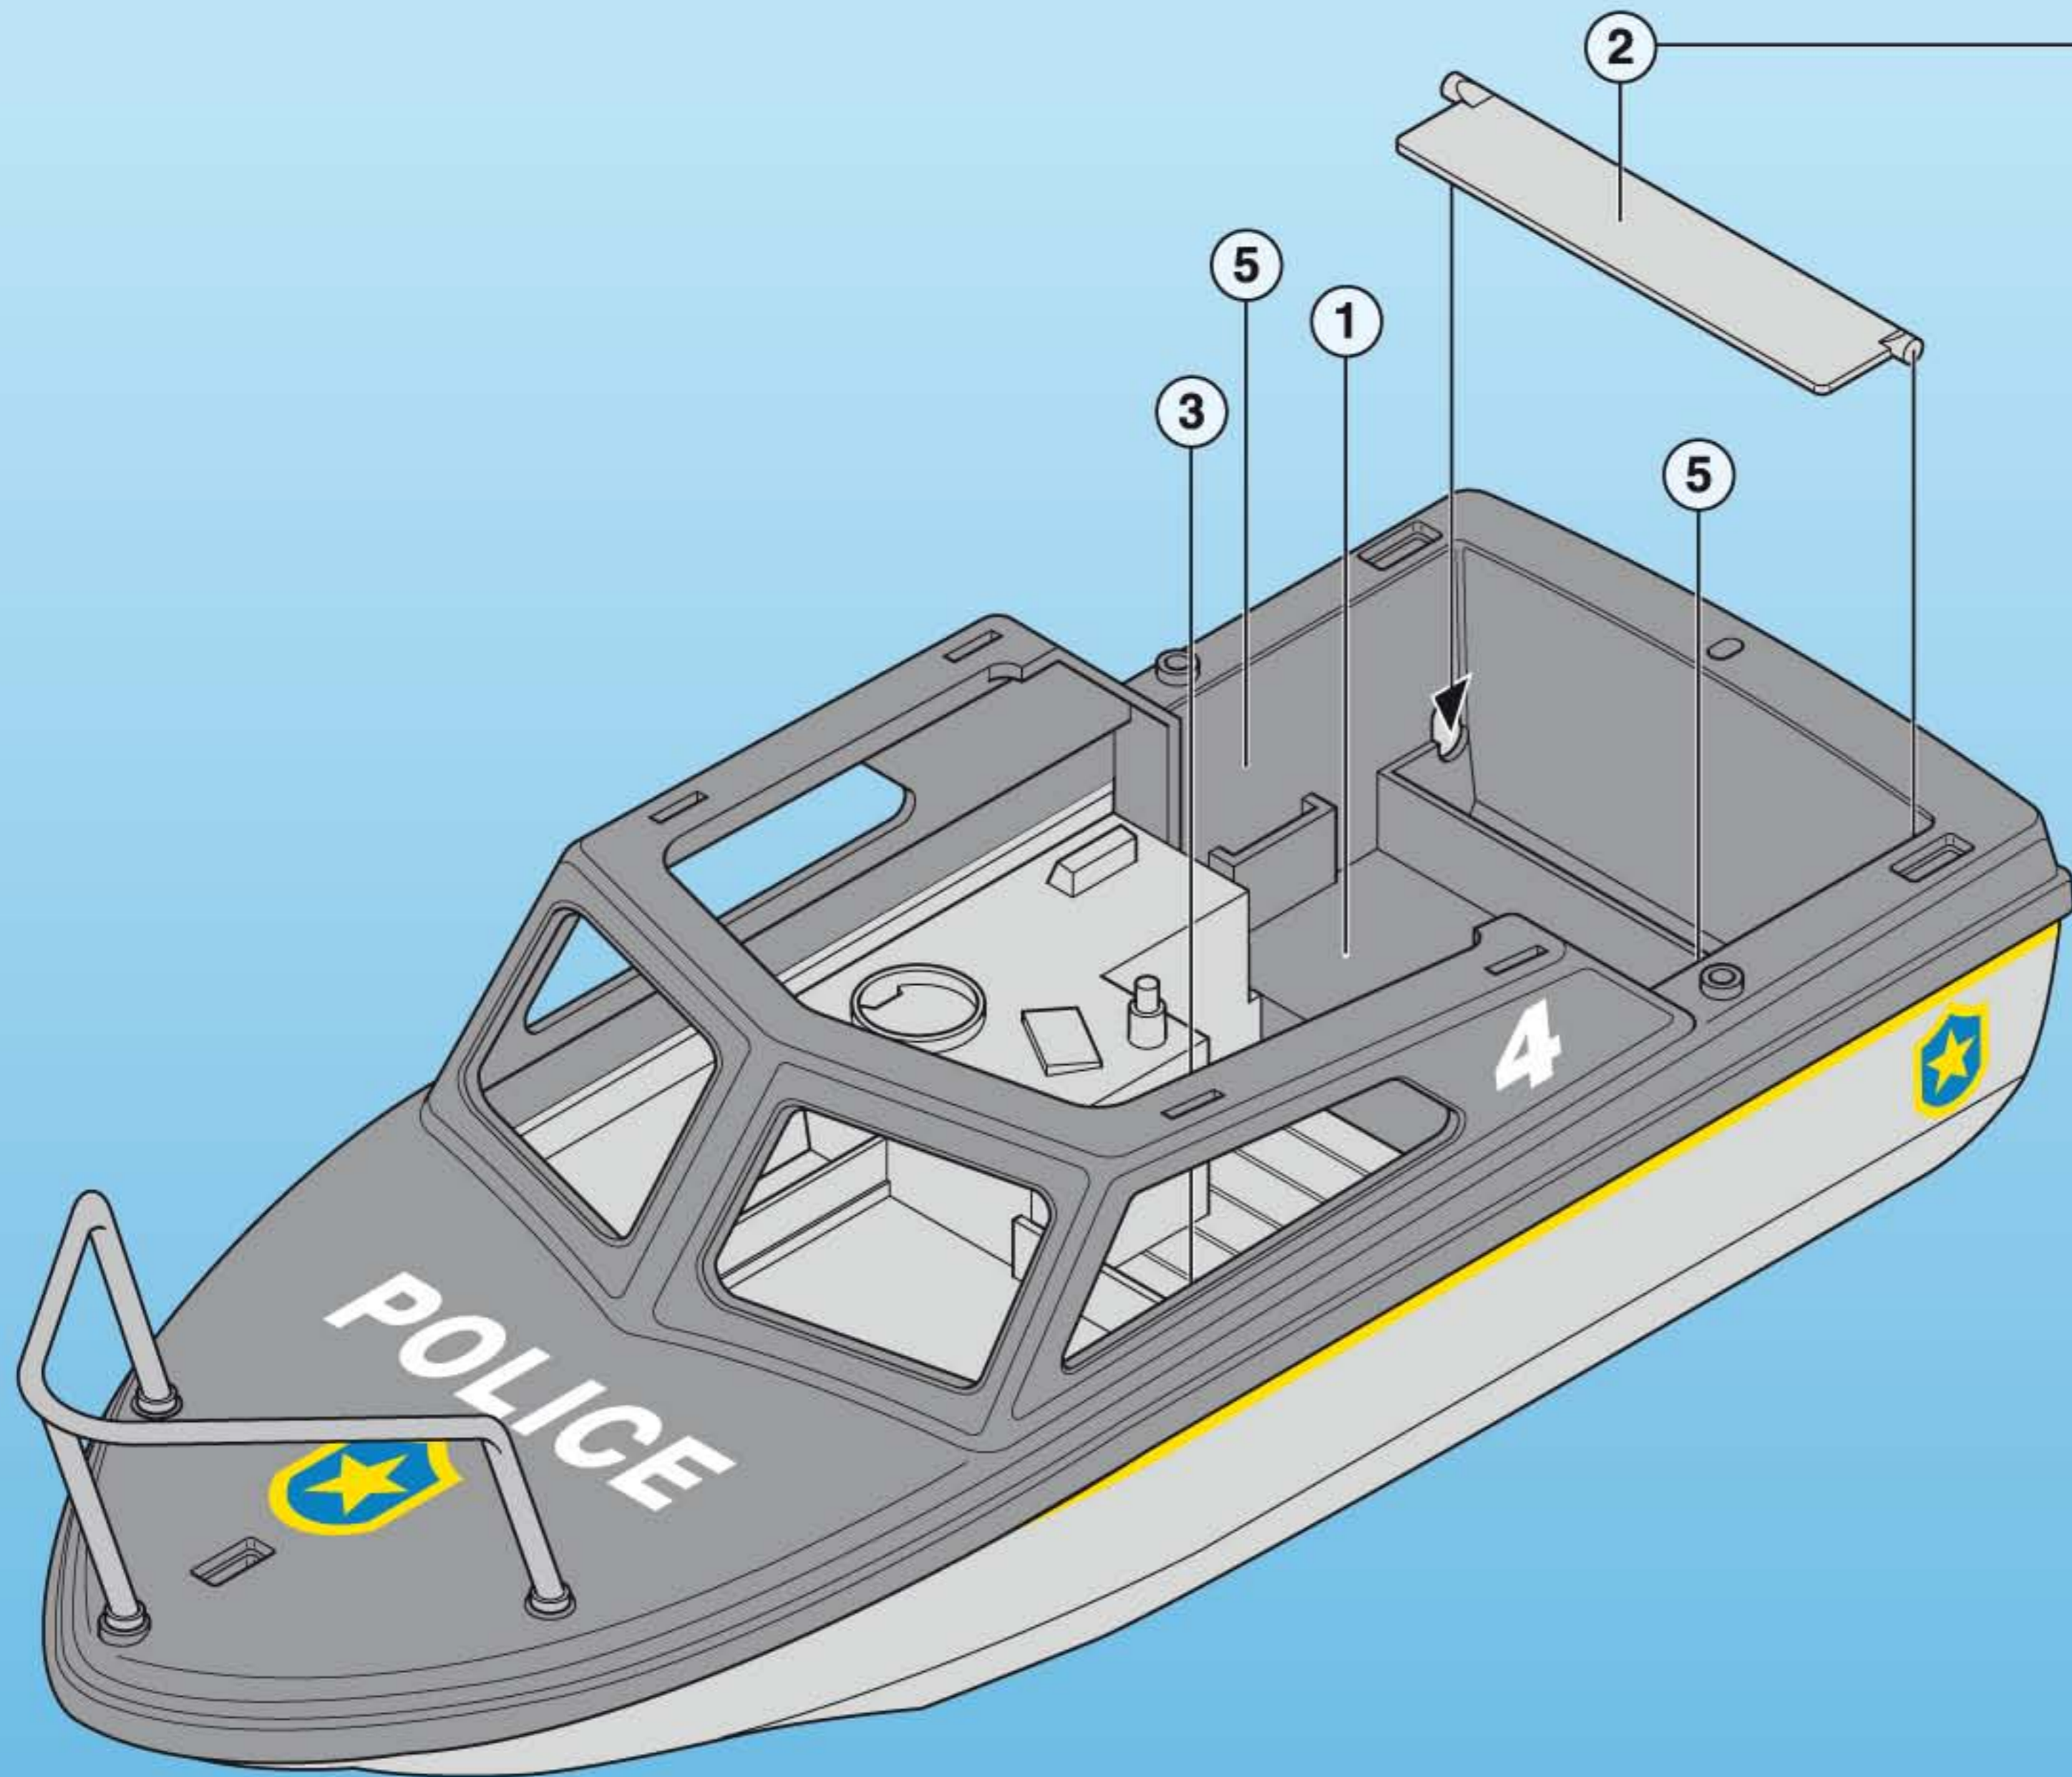

**7350**

- Nachrüstbar mit Unterwassermotor
- Compatible with the underwater motor (sold separately)
- Monteur submersible, vendu séparément, s'adapte sur ce bateau

1

2

3

4

5

6