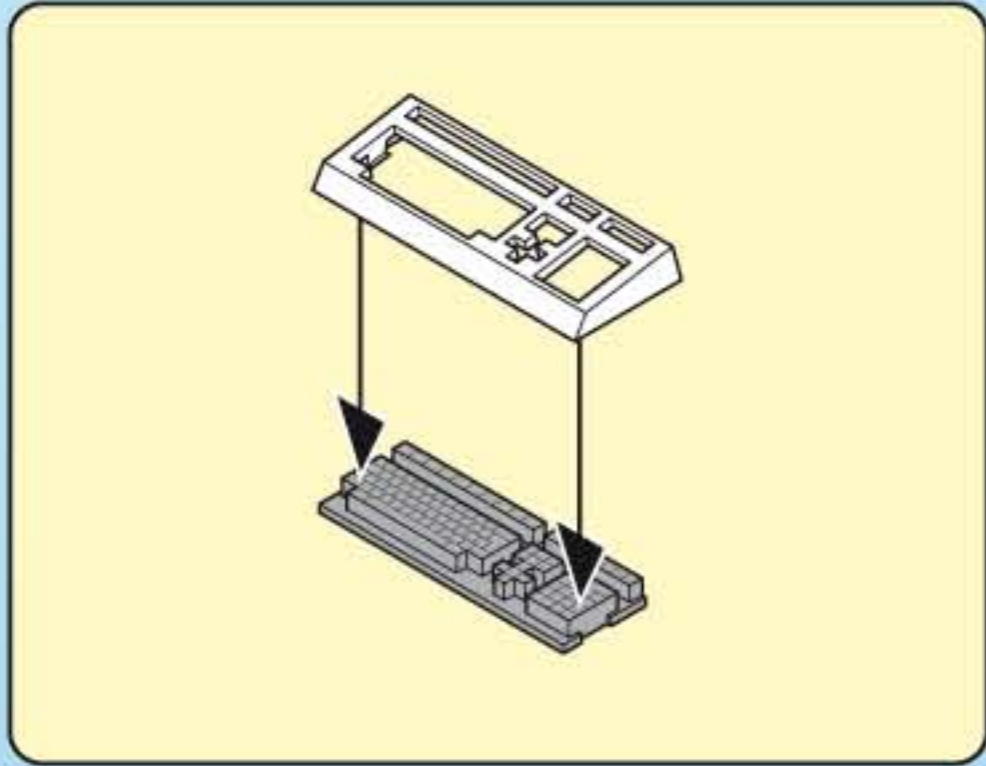

**7350**

- Nachrüstbar mit Unterwassermotor
- Compatible with the underwater motor (sold separately)
- Monteur submersible, vendu séparément, s'adapte sur ce bateau

1

2

3

4

5

6