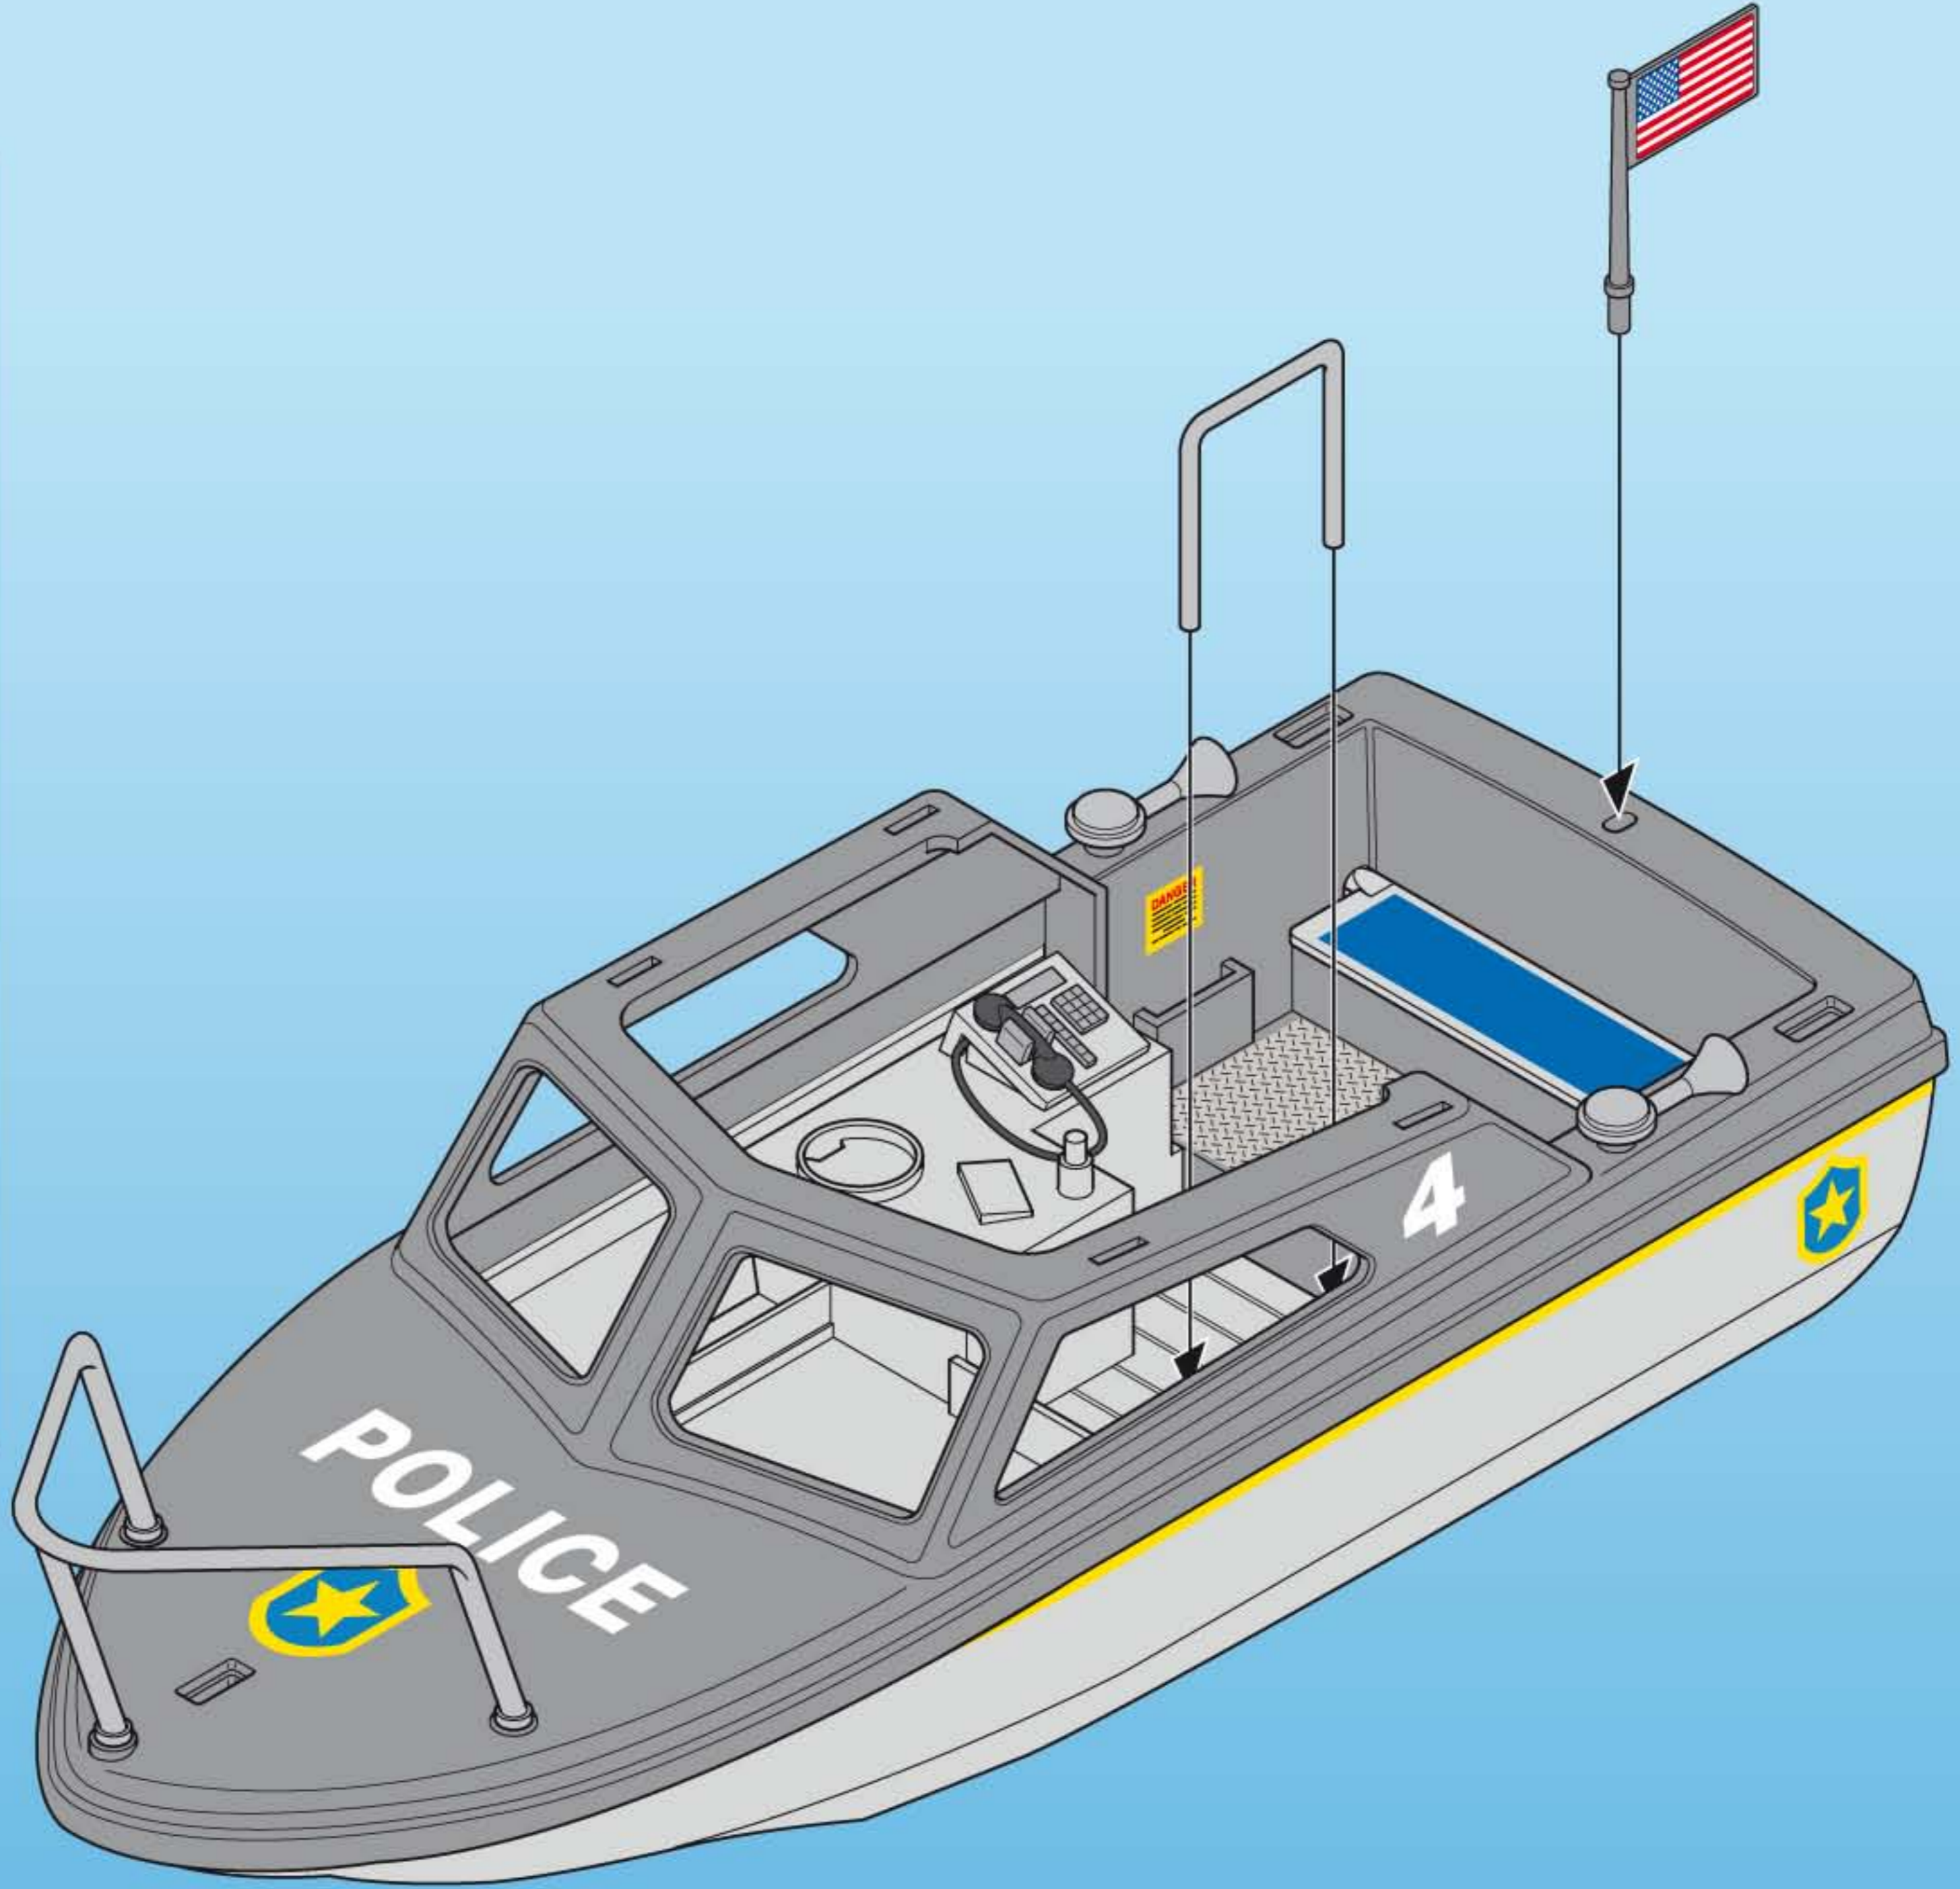

**7350**

- Nachrüstbar mit Unterwassermotor
- Compatible with the underwater motor (sold separately)
- Monteur submersible, vendu séparément, s'adapte sur ce bateau

1

2

3

4

5

6