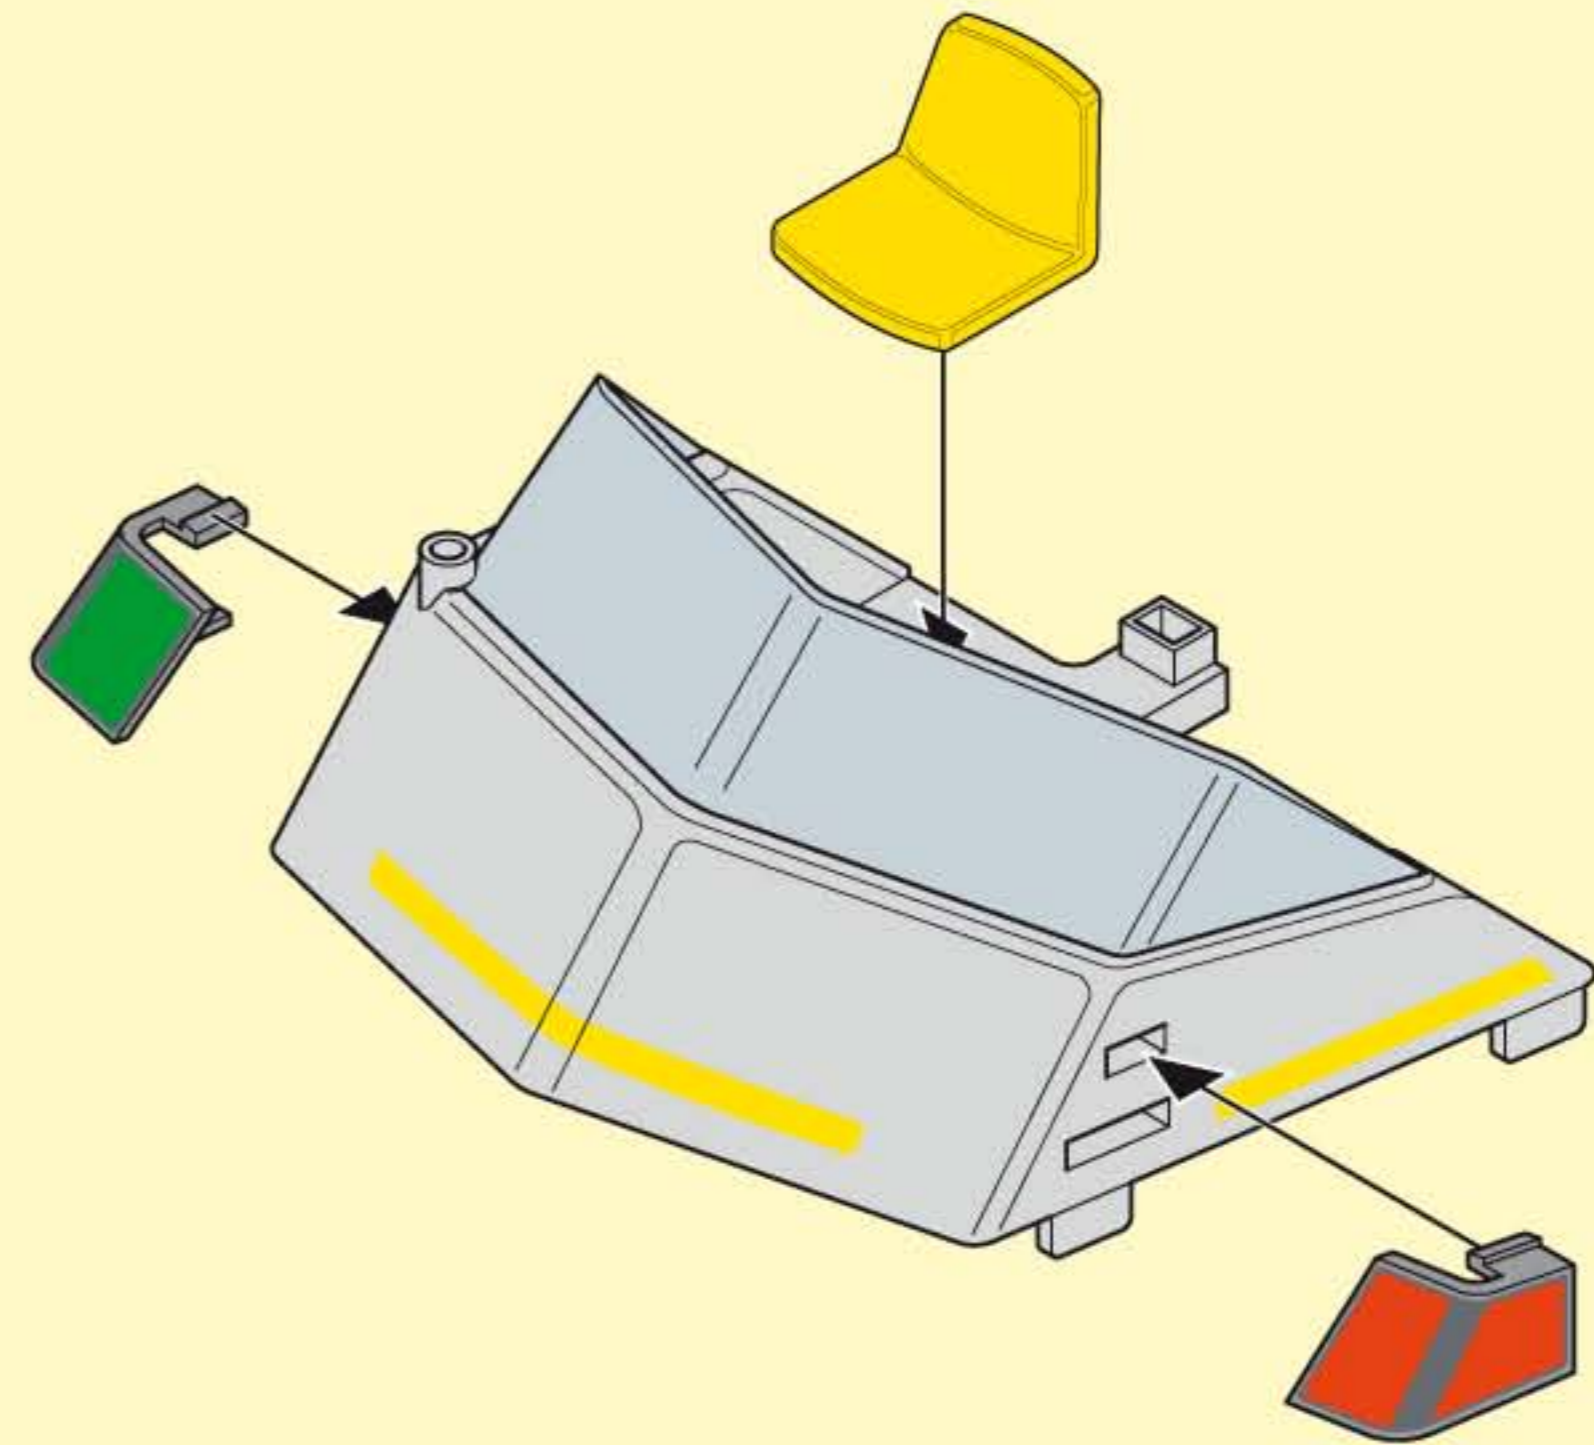

**7350**

- Nachrüstbar mit Unterwassermotor
- Compatible with the underwater motor (sold separately)
- Monteur submersible, vendu séparément, s'adapte sur ce bateau

1

2

3

4

5

6