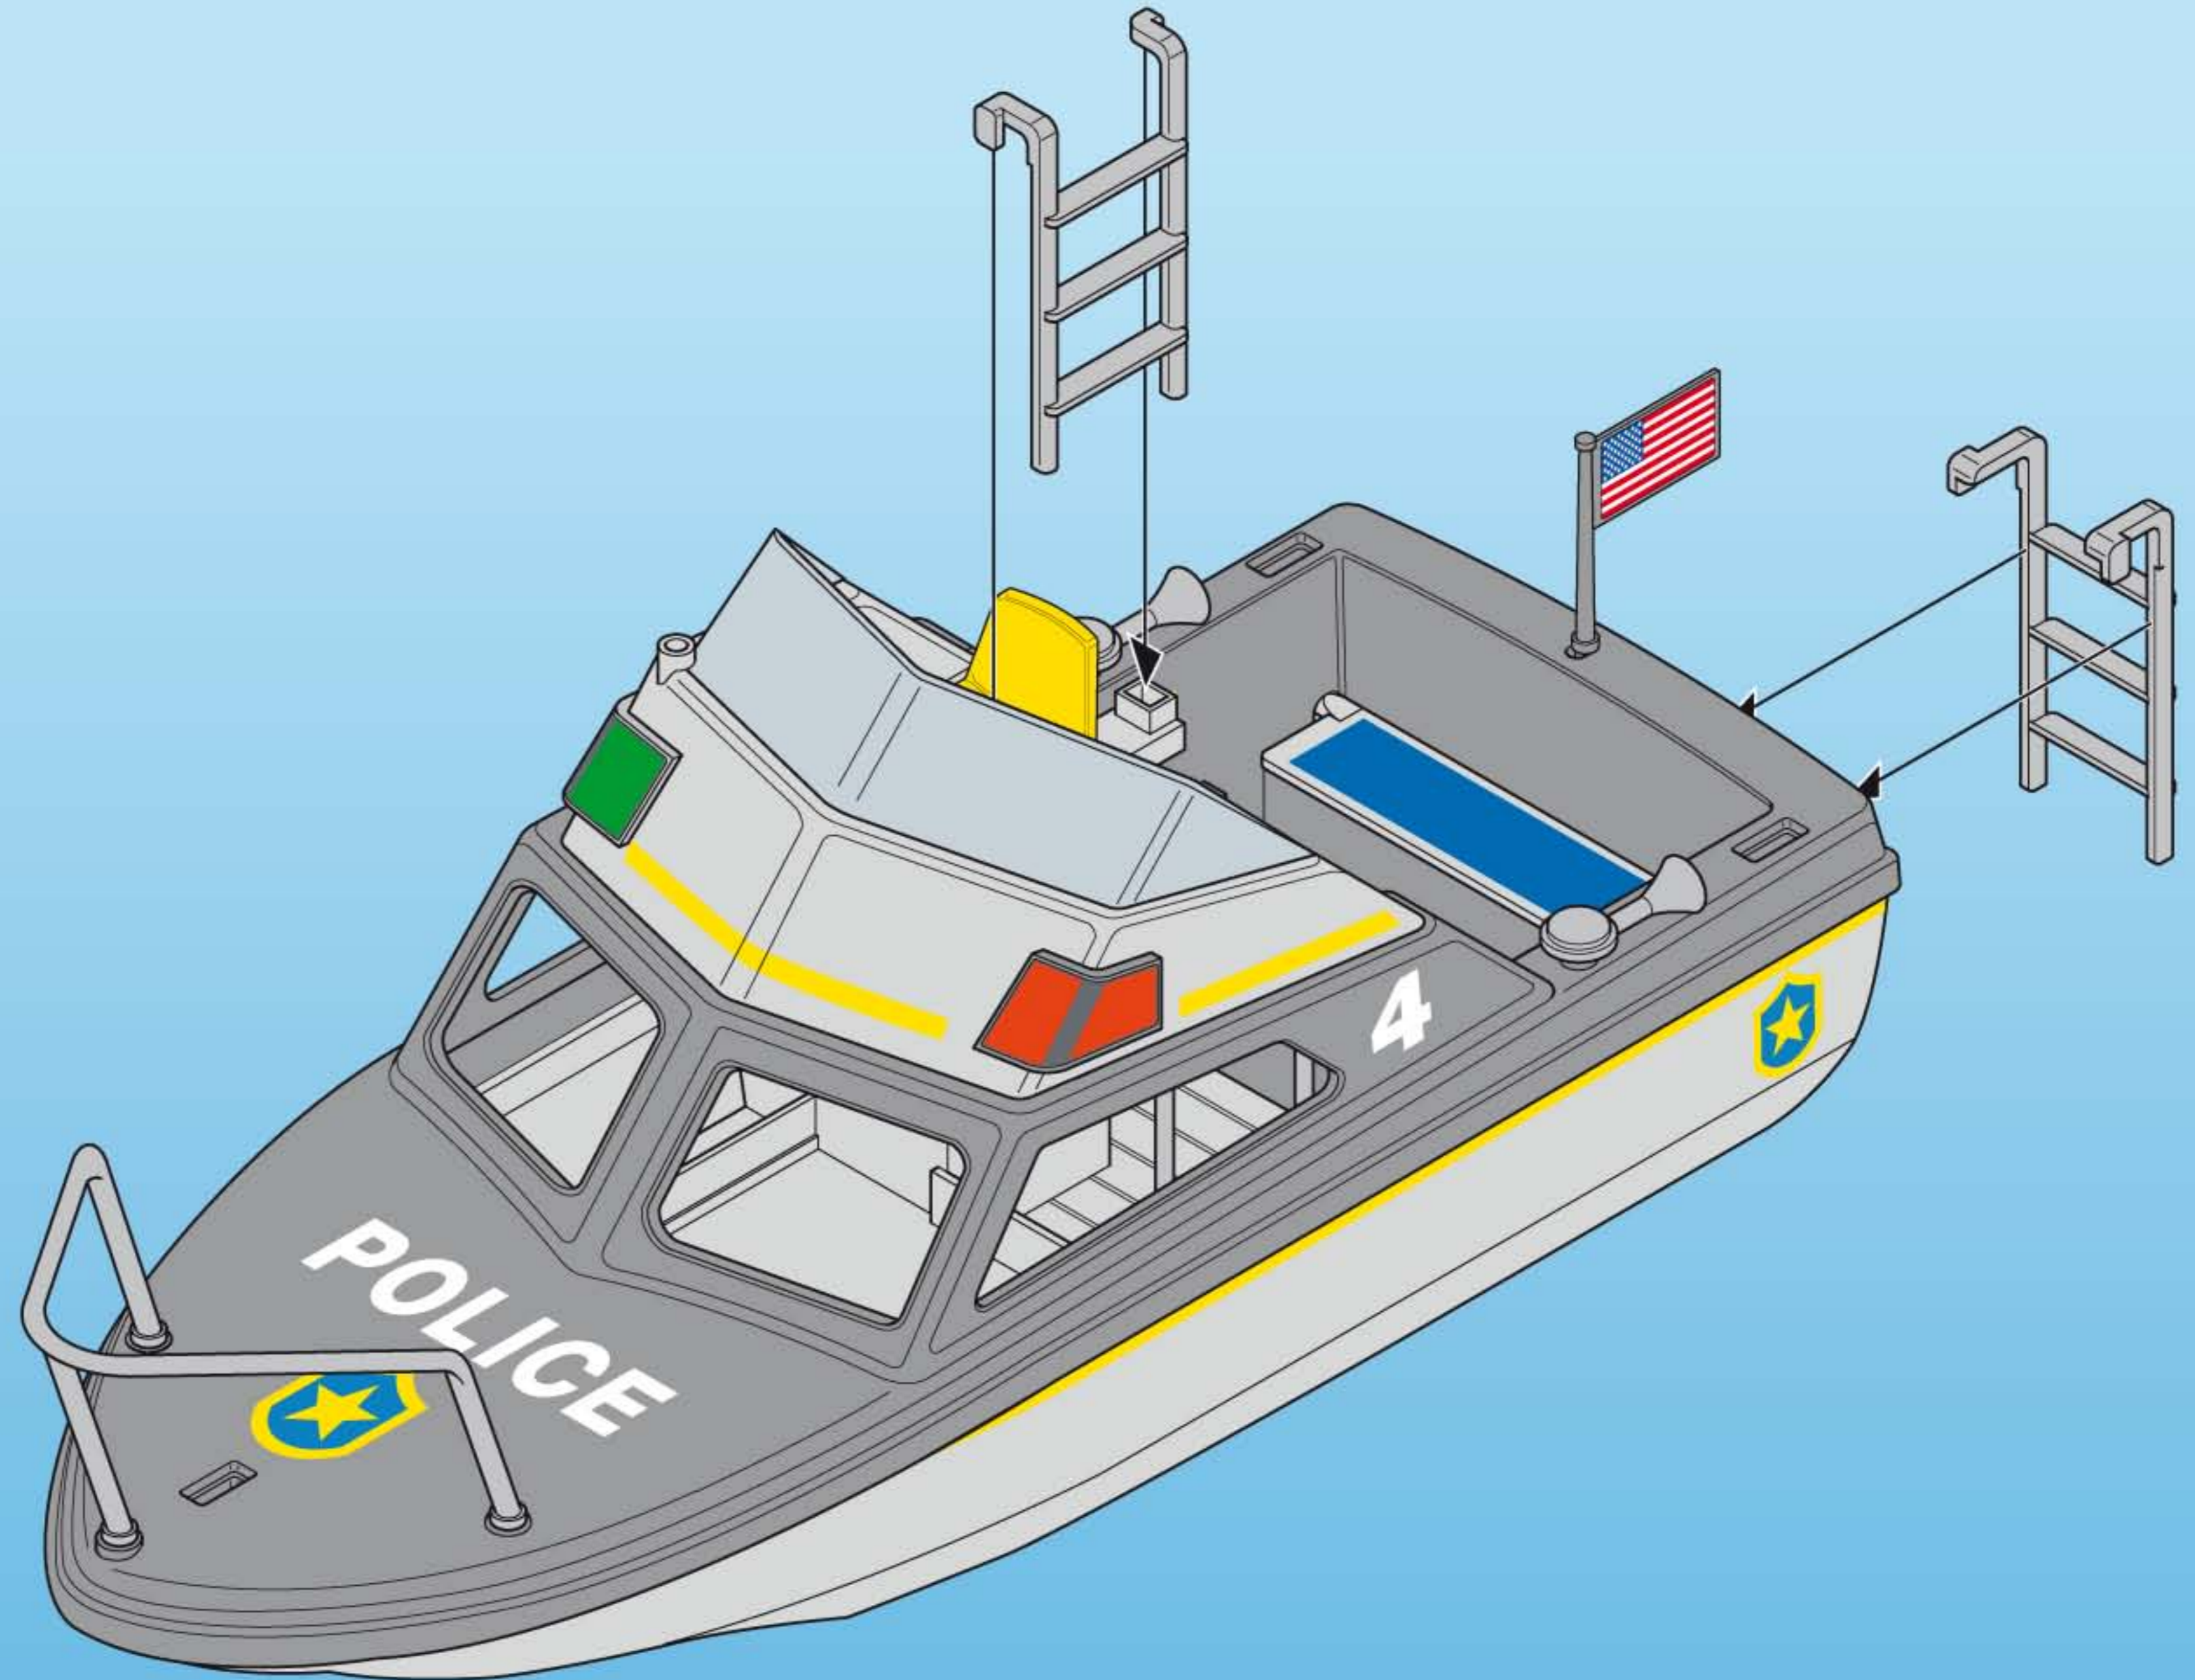

**7350**

- Nachrüstbar mit Unterwassermotor
- Compatible with the underwater motor (sold separately)
- Monteur submersible, vendu séparément, s'adapte sur ce bateau

1

2

3

4

5

6

À n'utiliser qu'en eau où l'enfant a pied et sous surveillance.

**E MEX i ADVERTENCIA!**

Se deberá utilizar solamente en el agua, donde el niño haga pie y bajo vigilancia.

**NL B WAARSCHUWING!**

Alleen gebruiken onder toezicht, in water waarin het kind kan staan.