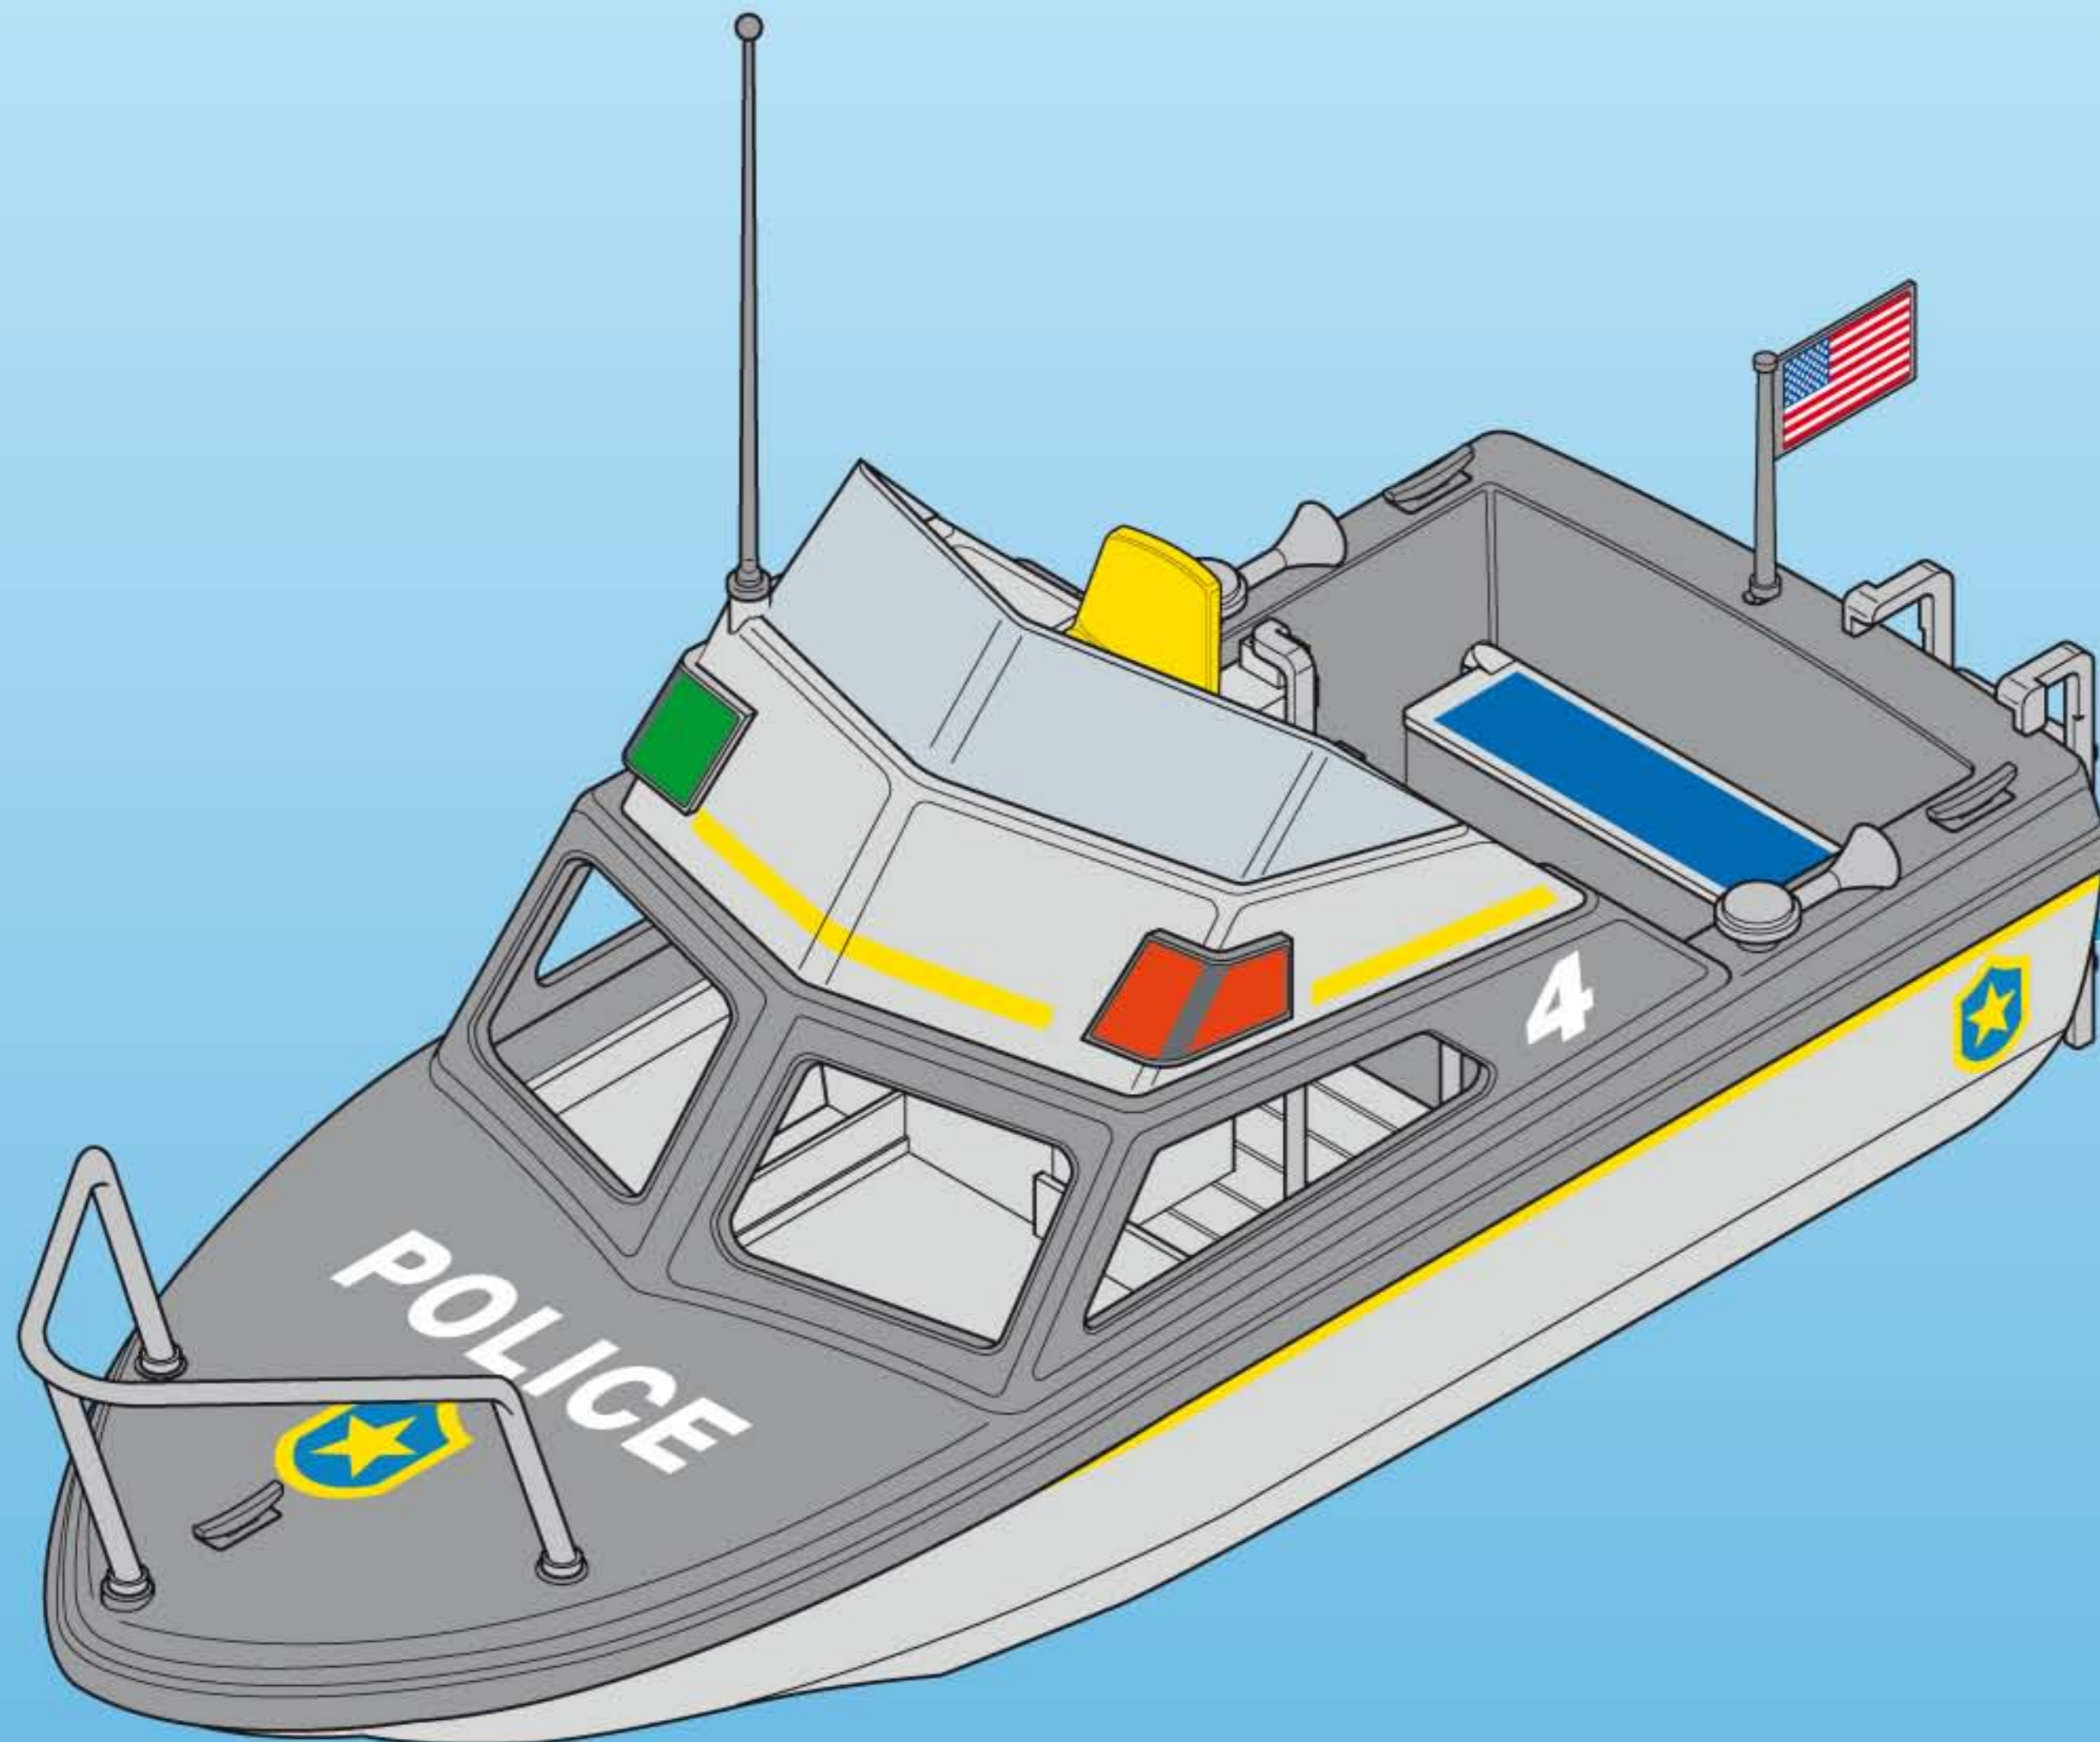

**7350**

- Nachrüstbar mit Unterwassermotor
- Compatible with the underwater motor (sold separately)
- Monteur submersible, vendu séparément, s'adapte sur ce bateau

1

2

3

4

5

6