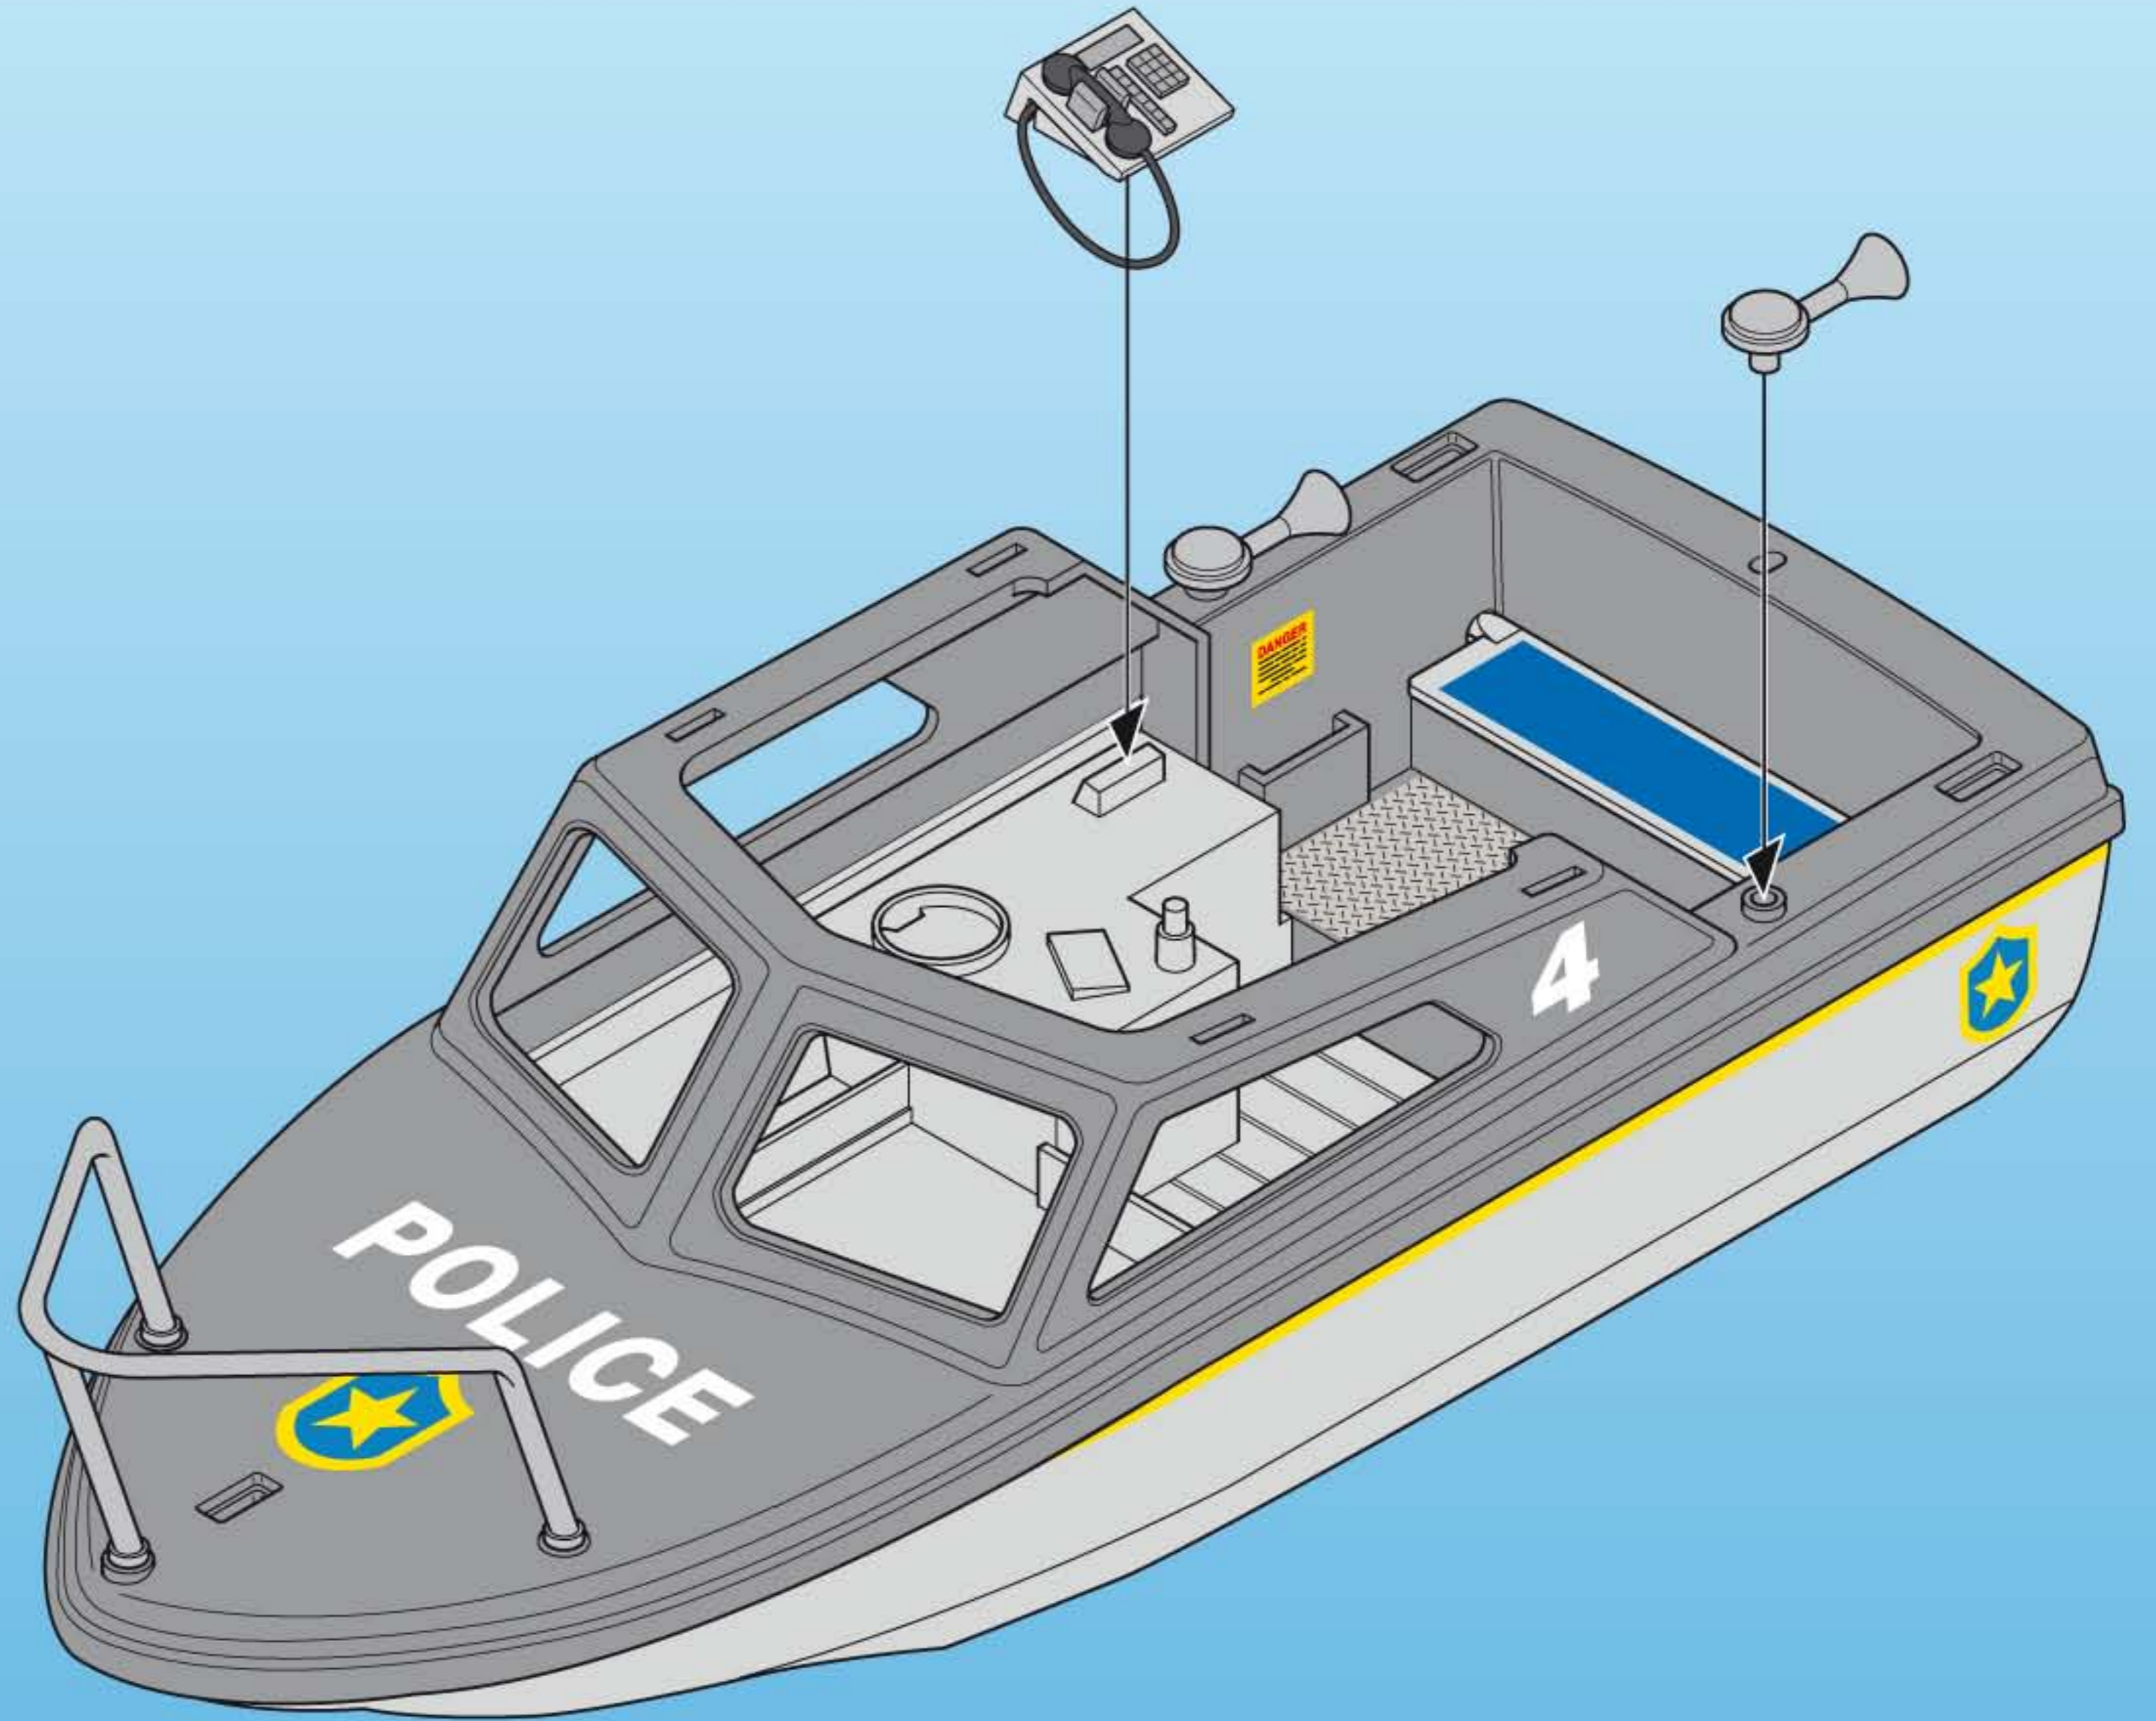

**7350**

- Nachrüstbar mit Unterwassermotor
- Compatible with the underwater motor (sold separately)
- Monteur submersible, vendu séparément, s'adapte sur ce bateau

1

2

3

4

5

6