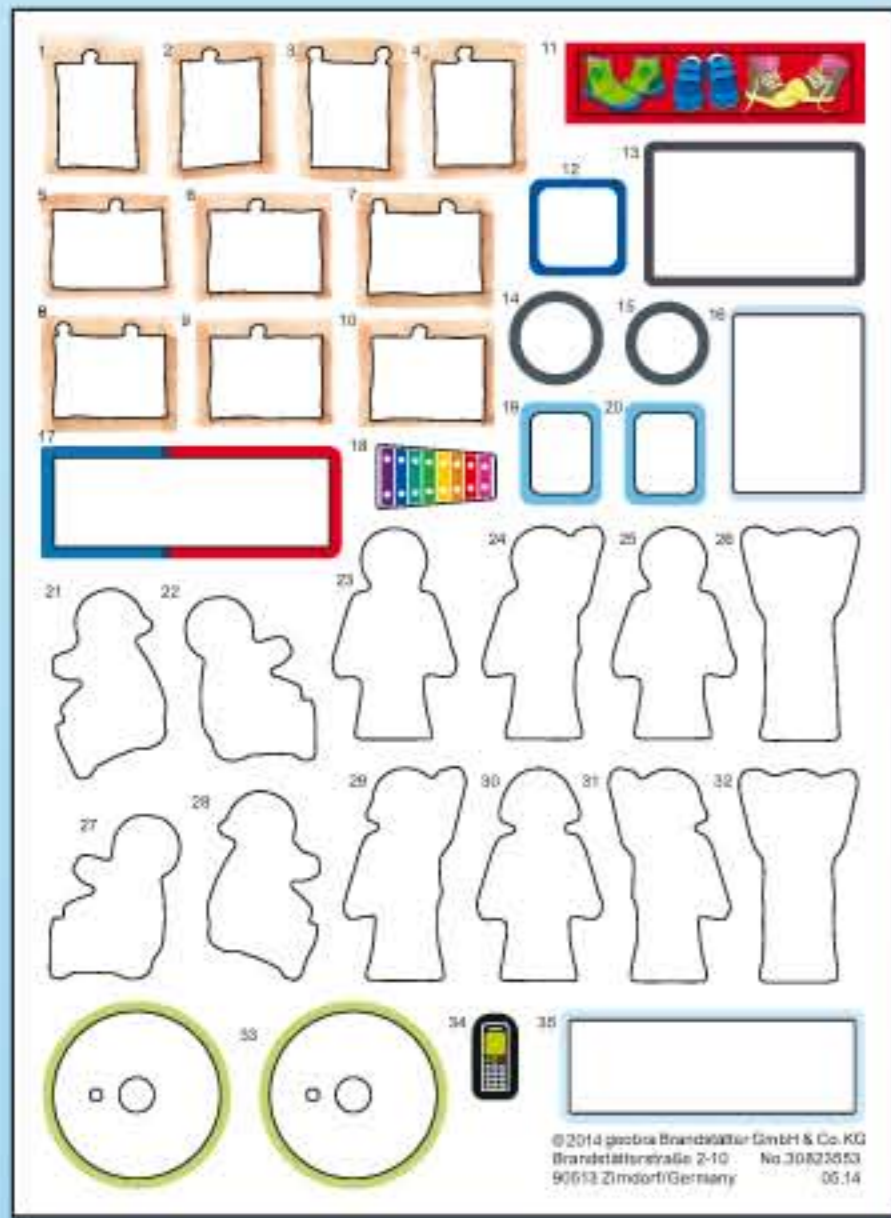

12

15

3x

1

2

16

17

© 2014 Geobra Brandstätter GmbH & Co. KG
 Brandstätterstraße 2-10 | 90513 Zindorf/Germany | 05.14