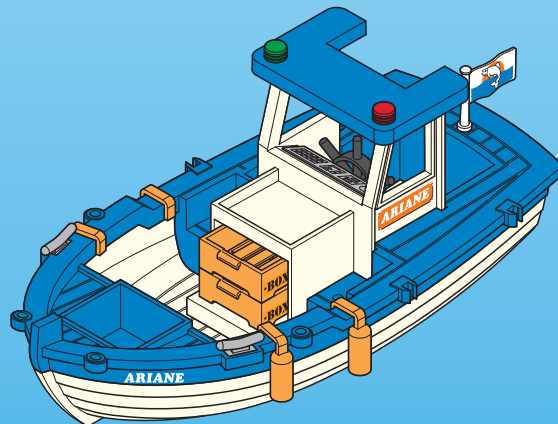

5159
7350

- Nachrüstbar mit Unterwassermotor
- Compatible with the underwater motor (sold separately)
- Monteur submersible, vendu séparément, s'adapte sur ce bateau

1

2

2

**(DE AT CH LU BE) ACHTUNG!**

Nur im flachen Wasser unter Aufsicht von Erwachsenen verwenden.