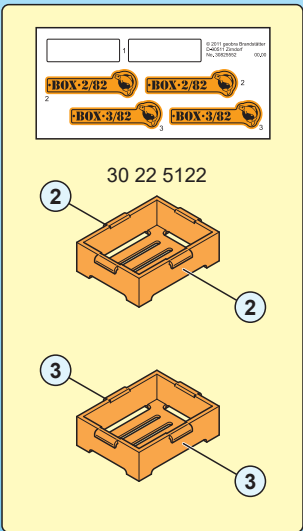

5159
7350

- Nachrüstbar mit Unterwassermotor
- Compatible with the underwater motor (sold separately)
- Monteur submersible, vendu séparément, s'adapte sur ce bateau

1

2

2

**(DE AT CH LU BE) ACHTUNG!**

Nur im flachen Wasser unter Aufsicht von Erwachsenen verwenden.