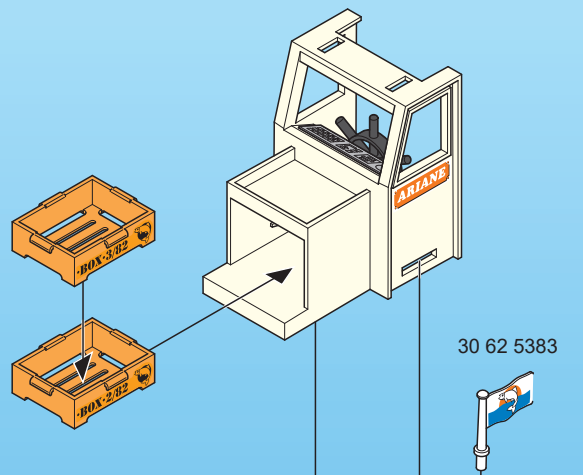

5159
7350

- Nachrüstbar mit Unterwassermotor
- Compatible with the underwater motor (sold separately)
- Monteur submersible, vendu séparément, s'adapte sur ce bateau

1

2

2

**(DE AT CH LU BE) ACHTUNG!**

Nur im flachen Wasser unter Aufsicht von Erwachsenen verwenden.