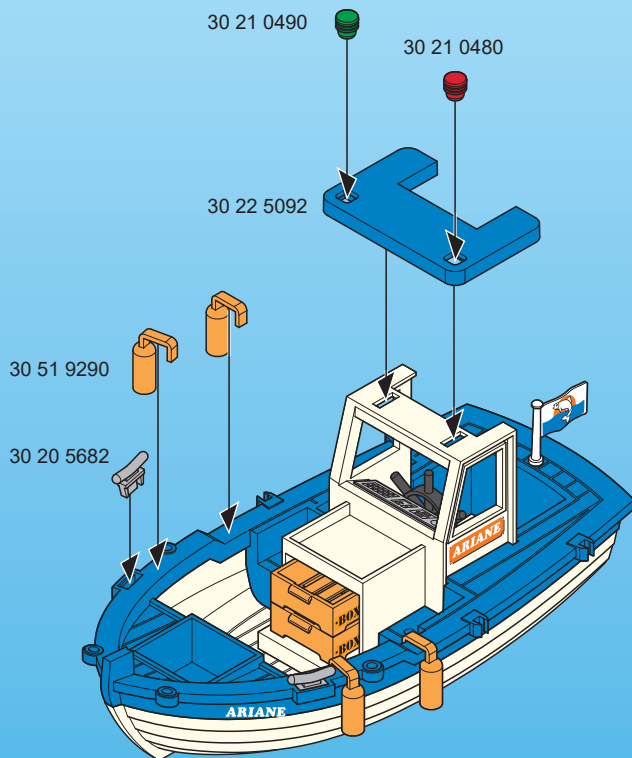

5159
7350

- Nachrüstbar mit Unterwassermotor
- Compatible with the underwater motor (sold separately)
- Monteur submersible, vendu séparément, s'adapte sur ce bateau

1

2

2

**(DE AT CH LU BE) ACHTUNG!**

Nur im flachen Wasser unter Aufsicht von Erwachsenen verwenden.