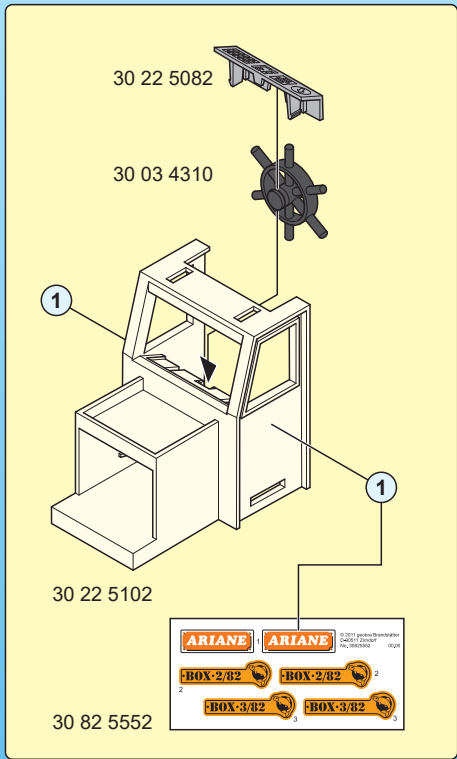

5159
7350

- Nachrüstbar mit Unterwassermotor
- Compatible with the underwater motor (sold separately)
- Monteur submersible, vendu séparément, s'adapte sur ce bateau

1

2

2

**(DE AT CH LU BE) ACHTUNG!**

Nur im flachen Wasser unter Aufsicht von Erwachsenen verwenden.