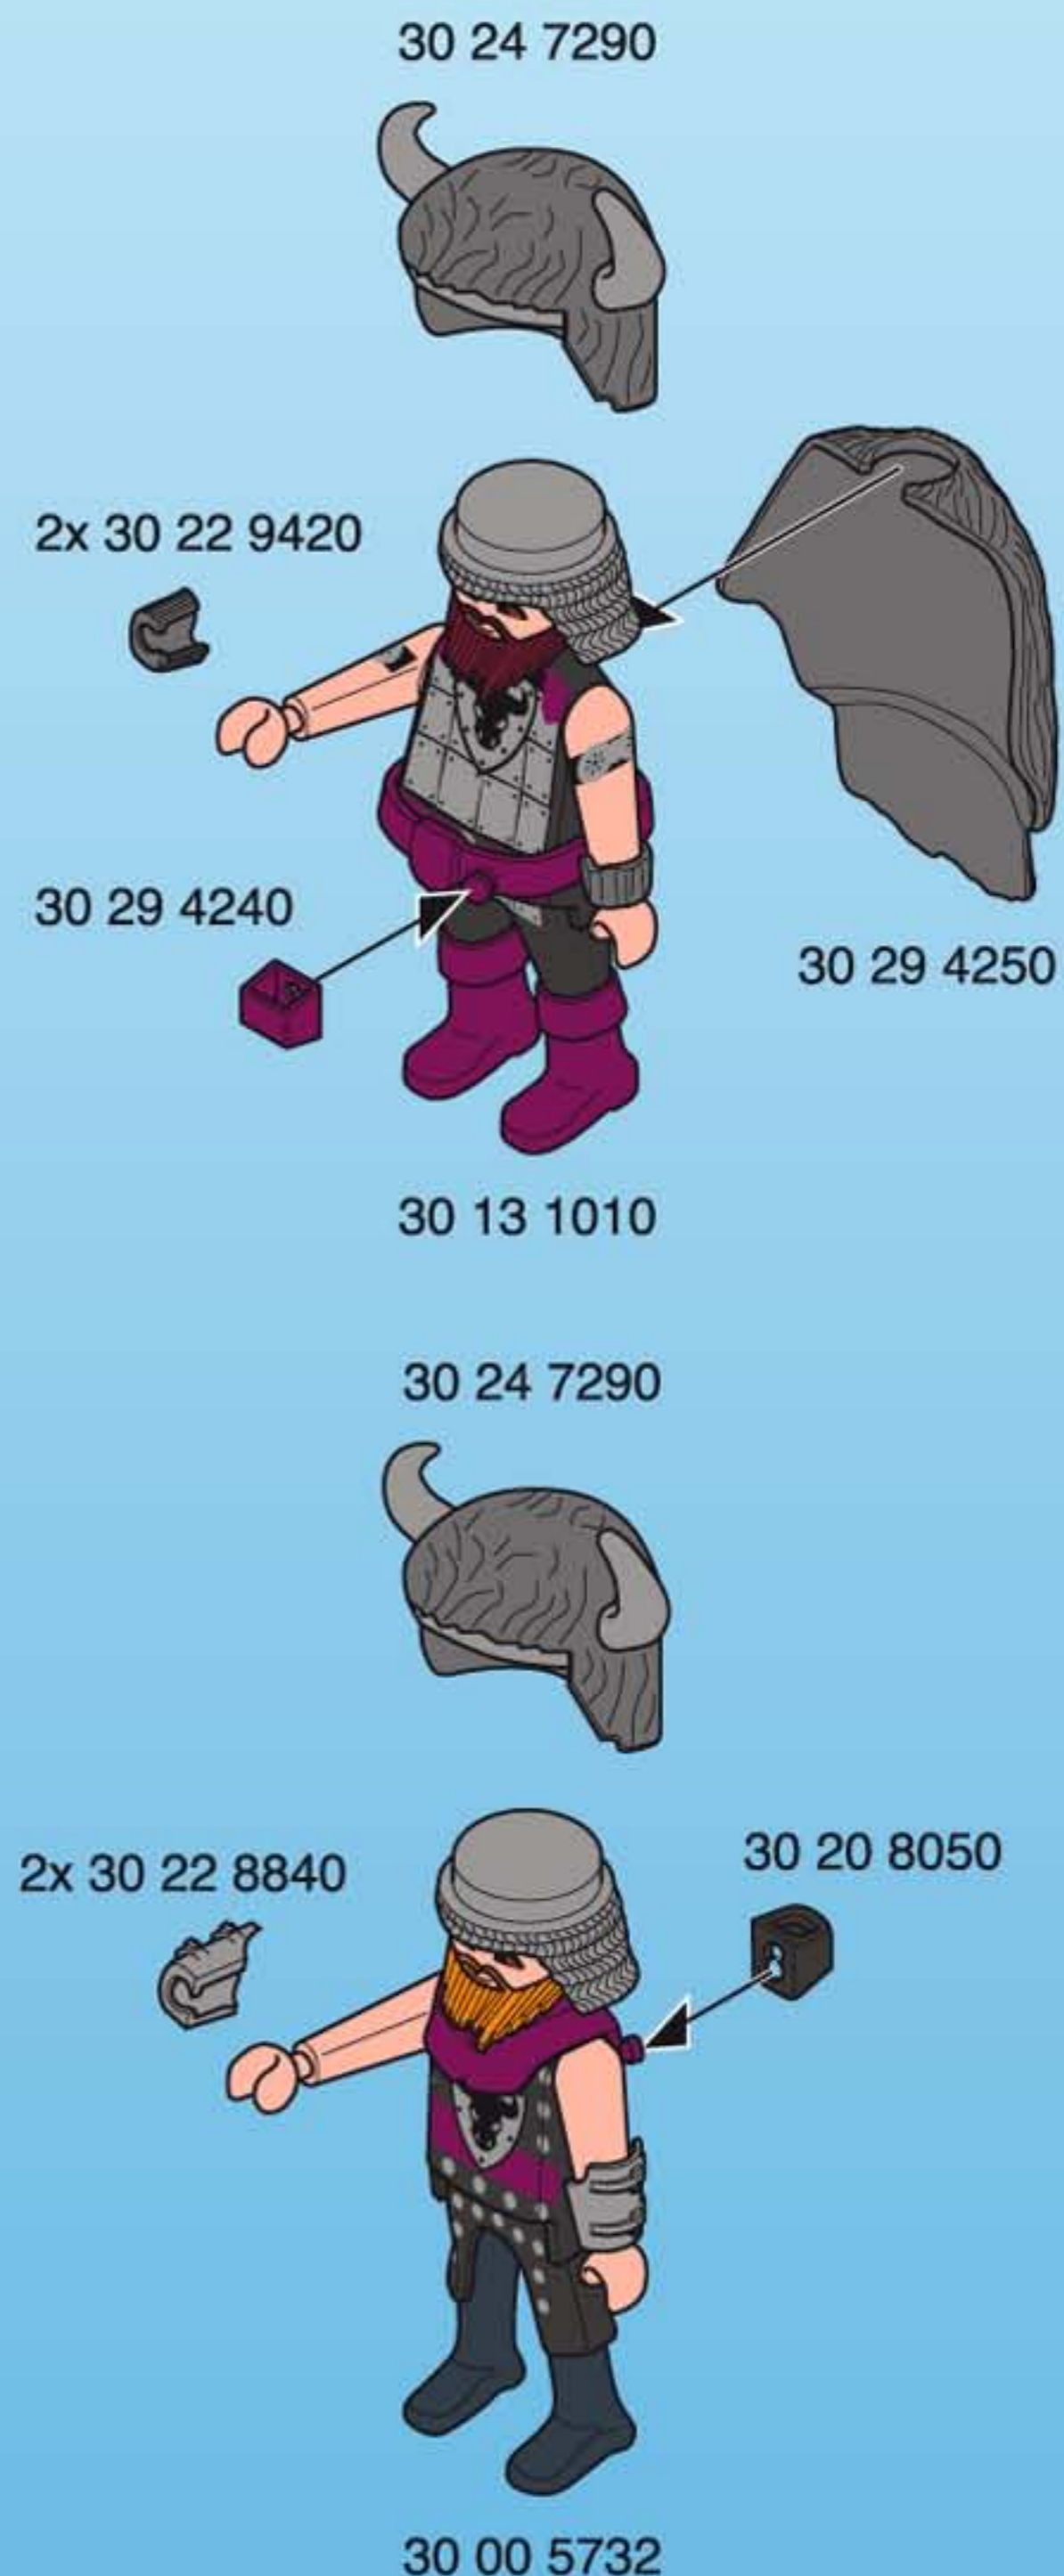

N **ADVARSEL!**

Benytt kun PLAYMOBIL prosjekttil som leveres med. Sikt ikke på ansikt eller øyne.

S FIN **VARNING!**

Använd endast medlevererade PLAYMOBIL-skott. Sikta ej mot ögonen eller ansiktet.

FIN **VAROITUS!**

Käytä vain mukana toimitettuja PLAYMOBIL-ammuksia. Älä tähtää päin silmiä tai kasvoja.

H **FIGYELMEZTETÉS!**

Csak a csomagban található PLAYMOBIL lövedékeket szabad használni. Óvd a szemeidet és az arcod!

CZ **VAROVÁNÍ!**

Používejte pouze střely PLAYMOBIL, které jsou součástí dodávky. Nemiřte na oči nebo na obličej!

EST **HOIATUS!**

Kasutage ainult kaasaantud PLAYMOBIL'i laskemoona. Ära sihi silmadesse ega näkku.

LV **BRĪDINĀJUMS!**

Izmantoj tikai PLAYMOBIL piegādes komplektā iekļautos šāviņus. Nevērst pret acīm vai seju.

LT **DĖMESIO!**

Naudokite tik pridamus PLAYMOBIL šaudmenis. Netaikyti į akis arba veidą.

SLO **OPOZORILO!**

Uporabljajte le priložene PLAYMOBIL-ove kroglice. Ne merite v oči ali obraz.

SK **UPOZORNENIE!**

Používajte len náboje dodávané spolu so sadou PLAYMOBIL. Nemieriť do očí alebo do tváre.

PL **UWAGA!**

Stosować tylko załączone PLAYMOBIL - kule / pociski. Nie celować w oczy i twarz.

TR CY **DİKKAT!**

Sadece birlikte verilen PLAYMOBIL mermileri kullanınız. Göze veya yüze doğru tutmayınız.

GR CY **ΠΡΟΣΟΧΗ!**

Να χρησιμοποιούνται αποκλειστικά τα βλήματα της PLAYMOBIL που περιέχονται στη συσκευασία. Μην σκοπεύετε τα μάτια ή το πρόσωπο.

CN **警告!**

仅能用PLAYMOBIL的炮弹。禁止瞄准眼睛或脸。