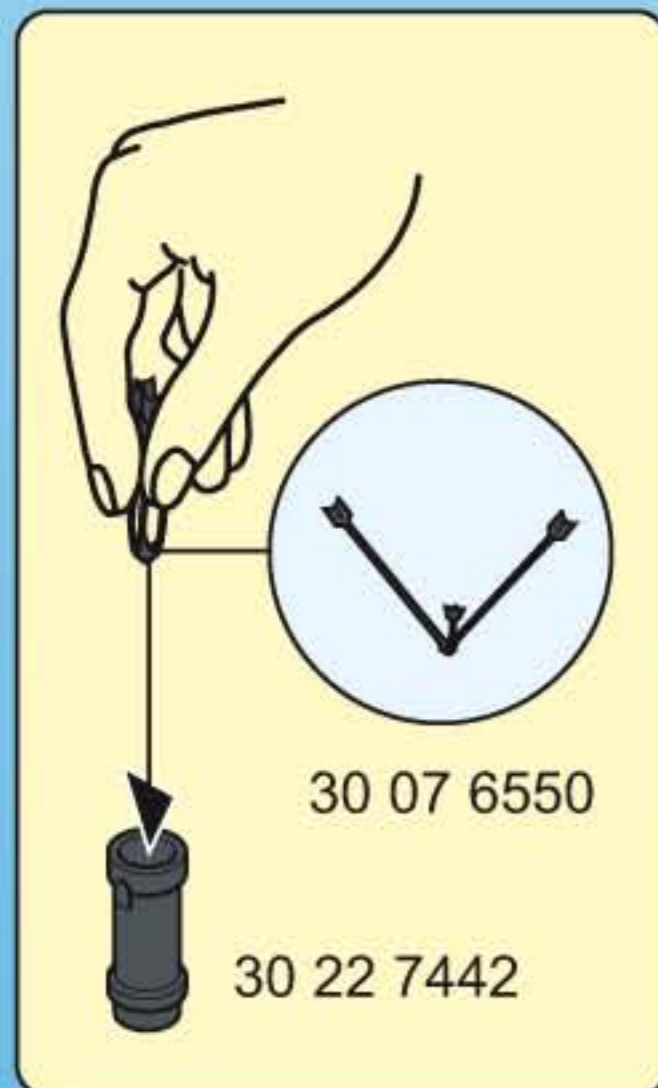

H **FIGYELMEZTETÉS.** Csak a csomagban található PLAYMOBIL lövedékeket szabad használni. Tilos szemre vagy arcra célozni.

CZ **VAROVÁNÍ!** Používejte pouze střely PLAYMOBIL, které jsou součástí dodávky. Nemiřte na oči nebo na obličej!

EST **HOIATUS!** Kasutage ainult kaasaantud PLAYMOBIL'i laskemoona. Ära sihi silmadesse ega näkku.

LV **BRĪDINĀJUMS!** Izmantot tikai PLAYMOBIL piegādes komplektā iekļautos šāviņus. Nevērst pret acīm vai seju.

LT **DĖMESIO!** Naudokite tik pridedamus PLAYMOBIL šaudmenis. Netaikyti į akis arba veidą.

SLO **OPOZORILO!** Uporabljajte le priložene PLAYMOBIL-ove krogle. Ne merite v oči ali obraz.

SK **UPOZORNENIE!** Používajte len náboje dodávané spolu so sadou PLAYMOBIL. Nemieriť do očí alebo do tváre.

PL **UWAGA!** Stosować tylko załączone PLAYMOBIL - kule / pociski. Nie celować w oczy i twarz.

TR CY **UYARI!** Sadece birlikte verilen PLAYMOBIL mermileri kullanınız. Göze veya yüze doğru tutmayınız.

GR CY **ΠΡΟΣΟΧΗ.** Να χρησιμοποιούνται αποκλειστικά τα βλήματα της PLAYMOBIL που περιέχονται στη συσκευασία. Μη μην γίνεται στόχευση στα μάτια ή στο πρόσωπο.

RO **AVERTIZARE!** Se folosesc doar proiectilele incluse PLAYMOBIL. Nu se țintește în ochi sau în față.

BG **ПРЕДУПРЕЖДЕНИЕ!** Използвайте само приложени PLAYMOBIL снаряди. Не насочвайте към очите и лицето.

HR **PAŽNJA!** Upotrijebiti samo od strane PLAYMOBIL-a isporučene projekte. Ne ciljati u oči ili lice.

CN **警告!** 仅能用PLAYMOBIL的炮弹。禁止瞄准眼睛或脸。请勿瞄准眼睛或脸。